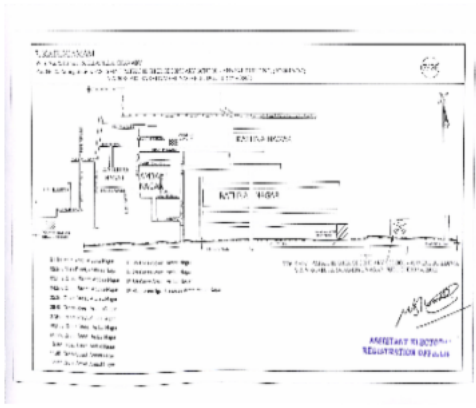

Nazri Naksha