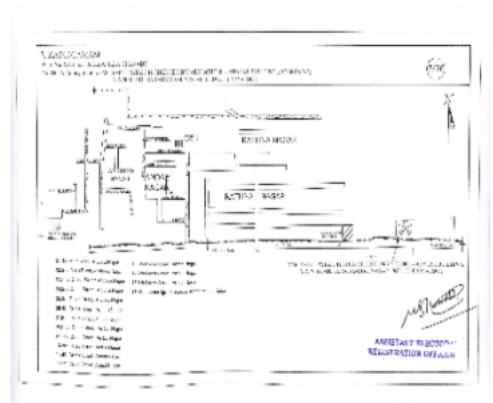

Key MAP View