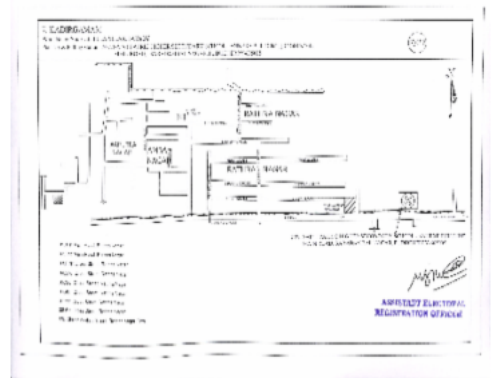

வாக்காளர் பதிவு அதிகாரியின்
கையொப்பம்

Nazri Naksha

Google Map View

Polling Station Building Front View

Polling Station Front View

Cad View

Key MAP View

1 பெயர் : சசிசுமார் தந்தை பெயர்: கங்காதரன் வீட்டு எண் : 3 வயது : 55 பாலினம் : ஆண்	ZHN0257238 புகைப்படம் உள்ளது	2 பெயர் : சஜினி கணவர் பெயர்: சசிசுமார் வீட்டு எண் : 3 வயது : 46 பாலினம் : பெண்	KRC4314563 புகைப்படம் உள்ளது	3 பெயர் : ஸ்னேஹா தந்தை பெயர்: சசிசுமார் வீட்டு எண் : 3 வயது : 24 பாலினம் : பெண்	ZHN0214585 புகைப்படம் உள்ளது
4 பெயர் : பொன்னுதாயி கணவர் பெயர்: கணேசன் வீட்டு எண் : 6 வயது : 90 பாலினம் : பெண்	ZHN0149377 புகைப்படம் உள்ளது	5 பெயர் : உத்திரராஜன் தந்தை பெயர்: கணேசன் வீட்டு எண் : 6 வயது : 70 பாலினம் : ஆண்	KVY0421974 புகைப்படம் உள்ளது	6 பெயர் : சசிகலா கணவர் பெயர்: உத்திரராஜன் வீட்டு எண் : 6 வயது : 61 பாலினம் : பெண்	KVY0421966 புகைப்படம் உள்ளது
7 பெயர் : நாகநாதன் தந்தை பெயர்: ஹரிதாஸ் வீட்டு எண் : 6 வயது : 54 பாலினம் : ஆண்	KVY0533786 புகைப்படம் உள்ளது	# 8 பெயர் : வா ஹ சிவக்குமார் தந்தை பெயர்: ஹரிதாஸ் வீட்டு எண் : 6 வயது : 49 பாலினம் : ஆண்	FMS2448983 புகைப்படம் உள்ளது	9 பெயர் : ஜீவஜோதி கணவர் பெயர்: நாகநாதன் வீட்டு எண் : 6 வயது : 47 பாலினம் : பெண்	KVY0533851 புகைப்படம் உள்ளது
# 10 பெயர் : வா சி வேறமலதா கணவர் பெயர்: சிவகுமார் வீட்டு எண் : 6 வயது : 42 பாலினம் : பெண்	FMS2448504 புகைப்படம் உள்ளது	11 பெயர் : ஜனனி ஸ்ரீ தந்தை பெயர்: நாகநாதன் வீட்டு எண் : 6 வயது : 25 பாலினம் : பெண்	ZHN0102962 புகைப்படம் உள்ளது	12 பெயர் : திவ்யதர்ஷினி தந்தை பெயர்: நாகநாதன் வீட்டு எண் : 6 வயது : 22 பாலினம் : பெண்	ZHN0236661 புகைப்படம் உள்ளது
13 பெயர் : கேசவலு தந்தை பெயர்: ராமமூர்த்தி ரெட்டியார் வீட்டு எண் : 9 வயது : 76 பாலினம் : ஆண்	ZHN0125369 புகைப்படம் உள்ளது	14 பெயர் : கீதா கணவர் பெயர்: கேசவலு வீட்டு எண் : 9 வயது : 63 பாலினம் : பெண்	ZHN0124214 புகைப்படம் உள்ளது	15 பெயர் : விக்னேஷ் குமார் தந்தை பெயர்: கேசவலு வீட்டு எண் : 9 வயது : 43 பாலினம் : ஆண்	KVY0465005 புகைப்படம் உள்ளது
S 16 பெயர் : ராஜேஷ் தந்தை பெயர்: எழும்பை வீட்டு எண் : 10 வயது : 38 பாலினம் : ஆண்	ZHN0024901 புகைப்படம் உள்ளது	17 பெயர் : விக்னேஷ் தந்தை பெயர்: உத்திரராஜன் வீட்டு எண் : 10 வயது : 32 பாலினம் : ஆண்	ZHN0052290 புகைப்படம் உள்ளது	18 பெயர் : பாலசந்தர் தந்தை பெயர்: லக்ஷ்மணன் வீட்டு எண் : 14 வயது : 65 பாலினம் : ஆண்	ZHN0261594 புகைப்படம் உள்ளது
19 பெயர் : ராஜீவ் தந்தை பெயர்: கிருஷ்ணமூர்த்தி வீட்டு எண் : 18 வயது : 36 பாலினம் : ஆண்	ZHN0003145 புகைப்படம் உள்ளது	20 பெயர் : திஷ்யா தந்தை பெயர்: ஆறுமுகம் வீட்டு எண் : 18 வயது : 35 பாலினம் : பெண்	ZHN0009753 புகைப்படம் உள்ளது	21 பெயர் : பிரபா கணவர் பெயர்: தேவா ஆனந்த் (எ) அந்தோணிராஜ் வீட்டு எண் : 24 வயது : 53 பாலினம் : பெண்	JTP0451955 புகைப்படம் உள்ளது
22 பெயர் : ஜெனிபர் தந்தை பெயர்: தேவா ஆனந்த் (எ) அந்தோணிராஜ் வீட்டு எண் : 24 வயது : 31 பாலினம் : பெண்	ZHN0052324 புகைப்படம் உள்ளது	23 பெயர் : அம்ரிதா கணவர் பெயர்: விக்னேஷ் குமார் கே வீட்டு எண் : - வயது : 38 பாலினம் : பெண்	ZHN0096081 புகைப்படம் உள்ளது		