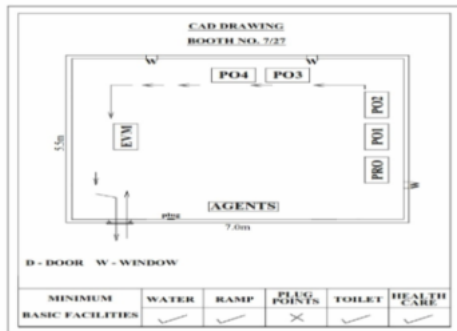

வாக்காளர் பதிவு அதிகாரியின்
கையொப்பம்

Nazri Naksha

Google Map View

Polling Station Building Front View

Polling Station Front View

Cad View

Key MAP View

1 பெயர் : சசிசுமார் தந்தை பெயர்: கங்காதரன் வீட்டு எண் : 3 வயது : 55 பாலினம் : ஆண்	ZHN0257238 புகைப்படம் உள்ளது	2 பெயர் : சஜினி கணவர் பெயர்: சசிசுமார் வீட்டு எண் : 3 வயது : 46 பாலினம் : பெண்	KRC4314563 புகைப்படம் உள்ளது	3 பெயர் : ஸ்னேஹா தந்தை பெயர்: சசிசுமார் வீட்டு எண் : 3 வயது : 24 பாலினம் : பெண்	ZHN0214585 புகைப்படம் உள்ளது
4 பெயர் : பொன்னுதாயி கணவர் பெயர்: கணேசன் வீட்டு எண் : 6 வயது : 90 பாலினம் : பெண்	ZHN0149377 புகைப்படம் உள்ளது	5 பெயர் : உத்திரராஜன் தந்தை பெயர்: கணேசன் வீட்டு எண் : 6 வயது : 70 பாலினம் : ஆண்	KVY0421974 புகைப்படம் உள்ளது	6 பெயர் : சசிகலா கணவர் பெயர்: உத்திரராஜன் வீட்டு எண் : 6 வயது : 61 பாலினம் : பெண்	KVY0421966 புகைப்படம் உள்ளது
7 பெயர் : நாகநாதன் தந்தை பெயர்: ஹரிதாஸ் வீட்டு எண் : 6 வயது : 54 பாலினம் : ஆண்	KVY0533786 புகைப்படம் உள்ளது	# 8 பெயர் : வா ஹ சிவக்குமார் தந்தை பெயர்: ஹரிதாஸ் வீட்டு எண் : 6 வயது : 49 பாலினம் : ஆண்	FMS2448983 புகைப்படம் உள்ளது	9 பெயர் : ஜீவஜோதி கணவர் பெயர்: நாகநாதன் வீட்டு எண் : 6 வயது : 47 பாலினம் : பெண்	KVY0533851 புகைப்படம் உள்ளது
# 10 பெயர் : வா சி வேறமலதா கணவர் பெயர்: சிவகுமார் வீட்டு எண் : 6 வயது : 42 பாலினம் : பெண்	FMS2448504 புகைப்படம் உள்ளது	11 பெயர் : ஜனனி ஸ்ரீ தந்தை பெயர்: நாகநாதன் வீட்டு எண் : 6 வயது : 25 பாலினம் : பெண்	ZHN0102962 புகைப்படம் உள்ளது	12 பெயர் : திவ்யதர்ஷினி தந்தை பெயர்: நாகநாதன் வீட்டு எண் : 6 வயது : 22 பாலினம் : பெண்	ZHN0236661 புகைப்படம் உள்ளது
13 பெயர் : கேசவலு தந்தை பெயர்: ராமமூர்த்தி ரெட்டியார் வீட்டு எண் : 9 வயது : 76 பாலினம் : ஆண்	ZHN0125369 புகைப்படம் உள்ளது	14 பெயர் : கீதா கணவர் பெயர்: கேசவலு வீட்டு எண் : 9 வயது : 63 பாலினம் : பெண்	ZHN0124214 புகைப்படம் உள்ளது	15 பெயர் : விக்னேஷ் குமார் தந்தை பெயர்: கேசவலு வீட்டு எண் : 9 வயது : 43 பாலினம் : ஆண்	KVY0465005 புகைப்படம் உள்ளது
S 16 பெயர் : ராஜேஷ் தந்தை பெயர்: எழும்பை வீட்டு எண் : 10 வயது : 38 பாலினம் : ஆண்	ZHN0024901 புகைப்படம் உள்ளது	17 பெயர் : விக்னேஷ் தந்தை பெயர்: உத்திரராஜன் வீட்டு எண் : 10 வயது : 32 பாலினம் : ஆண்	ZHN0052290 புகைப்படம் உள்ளது	18 பெயர் : பாலசந்தர் தந்தை பெயர்: லக்ஷ்மணன் வீட்டு எண் : 14 வயது : 65 பாலினம் : ஆண்	ZHN0261594 புகைப்படம் உள்ளது
19 பெயர் : ராஜீவ் தந்தை பெயர்: கிருஷ்ணமூர்த்தி வீட்டு எண் : 18 வயது : 36 பாலினம் : ஆண்	ZHN0003145 புகைப்படம் உள்ளது	20 பெயர் : திஷ்யா தந்தை பெயர்: ஆறுமுகம் வீட்டு எண் : 18 வயது : 35 பாலினம் : பெண்	ZHN0009753 புகைப்படம் உள்ளது	21 பெயர் : பிரபா கணவர் பெயர்: தேவா ஆனந்த் (எ) அந்தோணிராஜ் வீட்டு எண் : 24 வயது : 53 பாலினம் : பெண்	JTP0451955 புகைப்படம் உள்ளது
22 பெயர் : ஜெனிபர் தந்தை பெயர்: தேவா ஆனந்த் (எ) அந்தோணிராஜ் வீட்டு எண் : 24 வயது : 31 பாலினம் : பெண்	ZHN0052324 புகைப்படம் உள்ளது	23 பெயர் : அம்ரிதா கணவர் பெயர்: விக்னேஷ் குமார் கே வீட்டு எண் : - வயது : 38 பாலினம் : பெண்	ZHN0096081 புகைப்படம் உள்ளது		