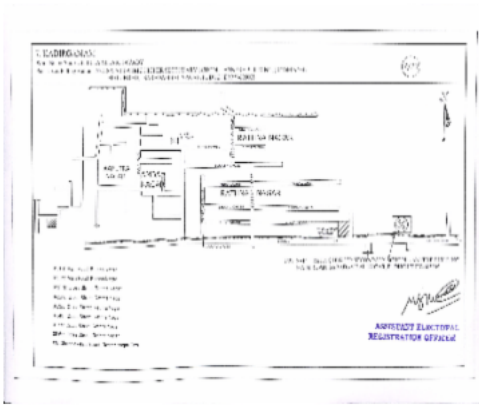

Nazri Naksha