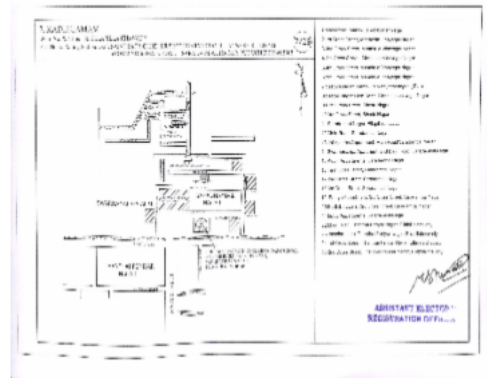

Key MAP View