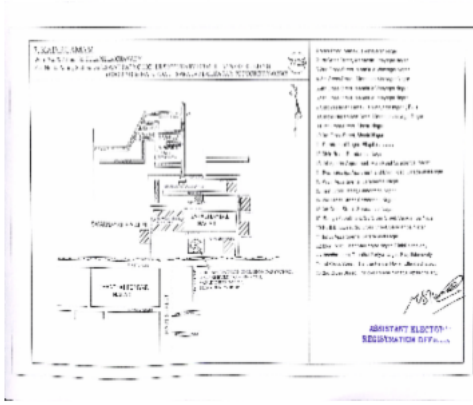

Nazri Naksha