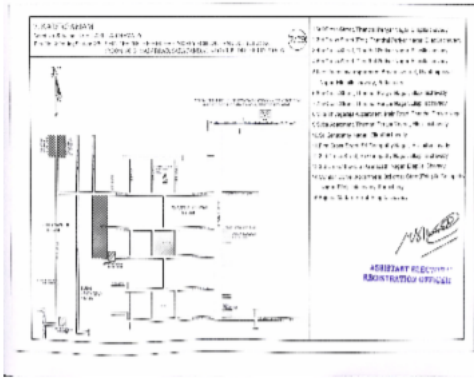

Nazri Naksha