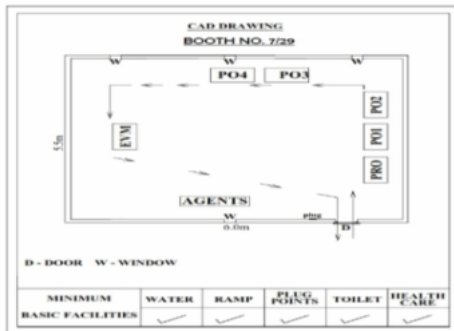

Nazri Naksha

Google Map View

Polling Station Building Front View

Polling Station Front View

Cad View

Key MAP View

1 பெயர் : பிரமோத் ஜார்ஜ் தந்தை பெயர் : வில்லியம் ஜார்ஜ் வீட்டு எண் : 1 வயது : 54 பாலினம் : ஆண்	ZHN0118943 புகைப்படம் உள்ளது	2 பெயர் : பிரசாத் தந்தை பெயர் : வில்லியம் ஜார்ஜ் வீட்டு எண் : 1 வயது : 53 பாலினம் : ஆண்	ZHN0148395 புகைப்படம் உள்ளது	3 பெயர் : ராதாபாய் கணவர் பெயர் : வெங்கட்டராமன் வீட்டு எண் : 2 வயது : 78 பாலினம் : பெண்	ZHN0106195 புகைப்படம் உள்ளது
S 4 பெயர் : காந்திமதி கணவர் பெயர் : துரைராஜ் வீட்டு எண் : 3 வயது : 79 பாலினம் : பெண்	ZHN0107698 புகைப்படம் உள்ளது	S 5 பெயர் : மனோஜ் தந்தை பெயர் : துரைராஜ் வீட்டு எண் : 3 வயது : 50 பாலினம் : ஆண்	ZHN0107680 புகைப்படம் உள்ளது	6 பெயர் : முருகவேல் தந்தை பெயர் : தண்டபாணி வீட்டு எண் : 3 வயது : 49 பாலினம் : ஆண்	KVY0486431 புகைப்படம் உள்ளது
S 7 பெயர் : புஷ்பராஜ் தந்தை பெயர் : துரைராஜ் வீட்டு எண் : 3 வயது : 47 பாலினம் : ஆண்	HKD0255257 புகைப்படம் உள்ளது	S 8 பெயர் : சமதி கணவர் பெயர் : மனோஜ் வீட்டு எண் : 3 வயது : 46 பாலினம் : பெண்	KBT1423946 புகைப்படம் உள்ளது	9 பெயர் : ஜமுனா கணவர் பெயர் : புஷ்பராஜ் வீட்டு எண் : 3 வயது : 44 பாலினம் : பெண்	FSY1722768 புகைப்படம் உள்ளது
10 பெயர் : மூர்த்தி தந்தை பெயர் : ராமச்சந்திரன் வீட்டு எண் : 4 வயது : 67 பாலினம் : ஆண்	ZHN0119008 புகைப்படம் உள்ளது	11 பெயர் : மரகதம் கணவர் பெயர் : மூர்த்தி வீட்டு எண் : 4 வயது : 62 பாலினம் : பெண்	ZHN0119065 புகைப்படம் உள்ளது	12 பெயர் : விஜக்குமார் தந்தை பெயர் : சுப்பாராவ் வீட்டு எண் : 5 வயது : 76 பாலினம் : ஆண்	ZHN0119081 புகைப்படம் உள்ளது
13 பெயர் : கமலம் கணவர் பெயர் : விஜக்குமார் வீட்டு எண் : 5 வயது : 68 பாலினம் : பெண்	ZHN0119107 புகைப்படம் உள்ளது	14 பெயர் : சிவக்குமார் தந்தை பெயர் : சோமசுந்தரம் வீட்டு எண் : 5 வயது : 58 பாலினம் : ஆண்	ZHN0107672 புகைப்படம் உள்ளது	15 பெயர் : ராஜலட்சுமி கணவர் பெயர் : சிவகுமார் வீட்டு எண் : 5 வயது : 43 பாலினம் : பெண்	JTP0340307 புகைப்படம் உள்ளது
16 பெயர் : துளசி கணவர் பெயர் : சந்திரசேகரன் வீட்டு எண் : 6 வயது : 59 பாலினம் : பெண்	WFJ0295857 புகைப்படம் உள்ளது	17 பெயர் : சரண் தந்தை பெயர் : சந்திரசேகரன் வீட்டு எண் : 6 வயது : 31 பாலினம் : ஆண்	WFJ0613315 புகைப்படம் உள்ளது	18 பெயர் : வெற்றிவேல் செழியன் தந்தை பெயர் : முத்துவேல் வீட்டு எண் : 7 வயது : 55 பாலினம் : ஆண்	KVY0424226 புகைப்படம் உள்ளது
19 பெயர் : கோதைராஜேஸ்வரி கணவர் பெயர் : வெற்றிவேல் செழியன் வீட்டு எண் : 7 வயது : 53 பாலினம் : பெண்	KVY0419879 புகைப்படம் உள்ளது	20 பெயர் : சூரியக்குமார் தந்தை பெயர் : வெற்றிவேல் செழியன் வீட்டு எண் : 7 வயது : 26 பாலினம் : ஆண்	ZHN0101709 புகைப்படம் உள்ளது	21 பெயர் : உதயகுமார் தந்தை பெயர் : வெற்றிவேல் செழியன் வீட்டு எண் : 7 வயது : 24 பாலினம் : ஆண்	ZHN0219873 புகைப்படம் உள்ளது
22 பெயர் : மேனளி தந்தை பெயர் : ஜேம்ஸ் கிலரென்ஸ் பால் வீட்டு எண் : 8, வயது : 33 பாலினம் : பெண்	IGW0072603 புகைப்படம் உள்ளது	23 பெயர் : ராதா கணவர் பெயர் : புஷ்பலிங்கம் வீட்டு எண் : 9 வயது : 78 பாலினம் : பெண்	MGM3055001 புகைப்படம் உள்ளது	24 பெயர் : சூர் கணவர் பெயர் : துரை வீட்டு எண் : 9 வயது : 57 பாலினம் : பெண்	ZHN0257642 புகைப்படம் உள்ளது
25 பெயர் : ஸ்ரீ மிதா தந்தை பெயர் : துரை வீட்டு எண் : 9 வயது : 35 பாலினம் : பெண்	ZHN0034579 புகைப்படம் உள்ளது	26 பெயர் : மதிவாணன் தந்தை பெயர் : துரை வீட்டு எண் : 9 வயது : 31 பாலினம் : ஆண்	ZHN0065029 புகைப்படம் உள்ளது	27 பெயர் : சரோஜா தந்தை பெயர் : கிருஷ்ணசுவாமி வீட்டு எண் : 10 வயது : 67 பாலினம் : பெண்	MBZ3525615 புகைப்படம் உள்ளது
28 பெயர் : வெங்கடேசன் தந்தை பெயர் : அப்பாதுரை வீட்டு எண் : 10 வயது : 38 பாலினம் : ஆண்	MBZ3376423 புகைப்படம் உள்ளது	29 பெயர் : ச.ஜேசுவின் மங்களராஜ் தந்தை பெயர் : சத்தியவாசகம் வீட்டு எண் : 13 வயது : 58 பாலினம் : ஆண்	JZL0346460 புகைப்படம் உள்ளது	30 பெயர் : செல்வமேரி சந்திரிகா கணவர் பெயர் : ஜேசுவின் மங்களராஜ் வீட்டு எண் : 13 வயது : 51 பாலினம் : பெண்	JZL0346452 புகைப்படம் உள்ளது