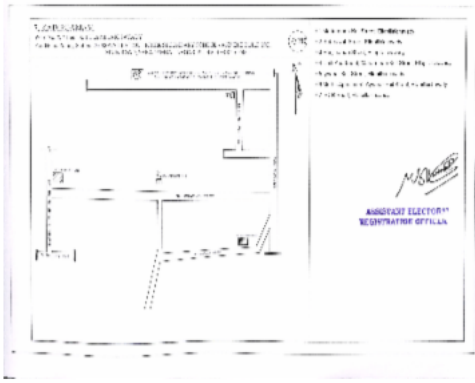

Nazri Naksha