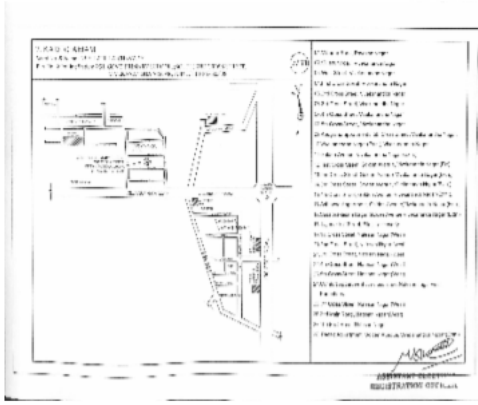

Nazri Naksha