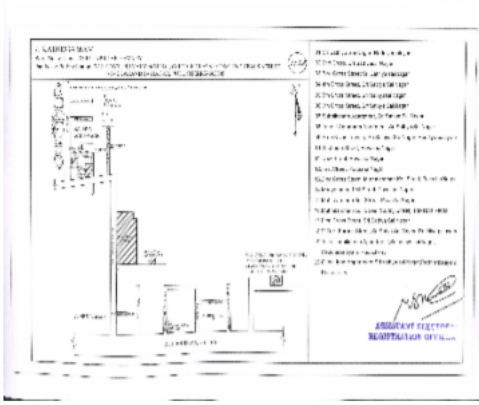

Nazri Naksha