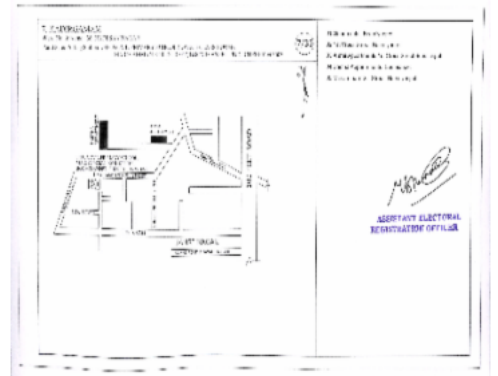

Key MAP View