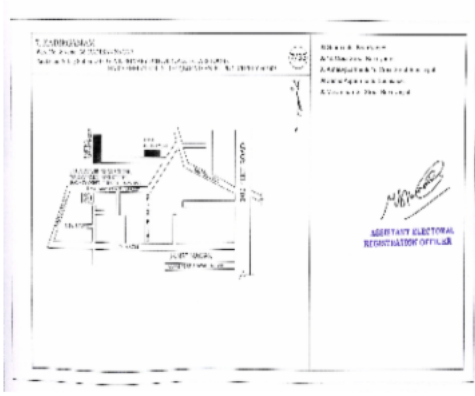

Nazri Naksha