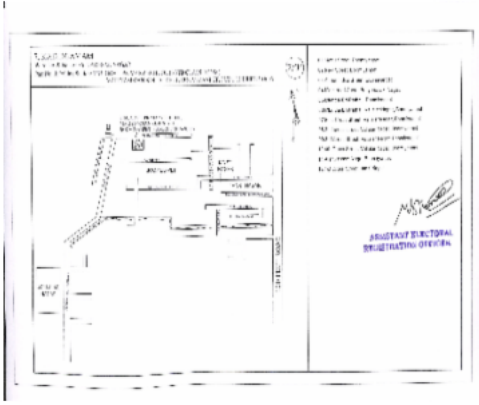

Nazri Naksha