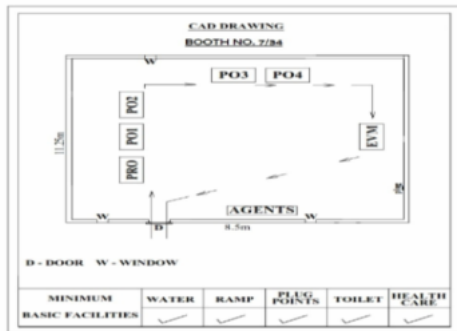

வாக்காளர் பதிவு அதிகாரியின்
கையொப்பம்

Nazri Naksha

Google Map View

Polling Station Building Front View

Polling Station Front View

Cad View

Key MAP View

1 பெயர் : ருவித்ரா தந்தை பெயர்: அண்ணாமலை வீட்டு எண் : 1 வயது : 37 பாலினம் : பெண்	KVY0692384 புகைப்படம் உள்ளது	2 பெயர் : இலங்கேஸ்வரன் தந்தை பெயர்: அய்யனார் வீட்டு எண் : 10 வயது : 34 பாலினம் : ஆண்	ZHN0029561 புகைப்படம் உள்ளது	3 பெயர் : ஷகிலா கணவர் பெயர்: பாலாஜி வீட்டு எண் : 11 வயது : 39 பாலினம் : பெண்	JWW0247825 புகைப்படம் உள்ளது
4 பெயர் : பாலசுப்ரமணி தந்தை பெயர்: பழனி வீட்டு எண் : 11 வயது : 35 பாலினம் : ஆண்	ZHN0010926 புகைப்படம் உள்ளது	5 பெயர் : பிரசன்னா தந்தை பெயர்: நாகமுத்து வீட்டு எண் : 11 வயது : 35 பாலினம் : ஆண்	YIG0009506 புகைப்படம் உள்ளது	6 பெயர் : ஜெயந்தி கணவர் பெயர்: ஐயப்பன் வீட்டு எண் : 46 வயது : 36 பாலினம் : பெண்	ZHN0029421 புகைப்படம் உள்ளது
7 பெயர் : பாக்கியவதி தந்தை பெயர்: பக்கிரிசாமி வீட்டு எண் : 76 வயது : 36 பாலினம் : பெண்	ZHN0004085 புகைப்படம் உள்ளது	8 பெயர் : சிவவள்ளி தந்தை பெயர்: குணசேகரன் வீட்டு எண் : 82 வயது : 47 பாலினம் : பெண்	KVY0692400 புகைப்படம் உள்ளது	9 பெயர் : அய்யனார் தந்தை பெயர்: ராமமூர்த்தி வீட்டு எண் : 82 வயது : 45 பாலினம் : ஆண்	ZHN0258442 புகைப்படம் உள்ளது
10 பெயர் : தனலட்சுமி கணவர் பெயர்: நடராசன் வீட்டு எண் : 84 வயது : 60 பாலினம் : பெண்	ZHN0029504 புகைப்படம் உள்ளது	11 பெயர் : சிவரஞ்சனி கணவர் பெயர்: புஷ்பராஜ் வீட்டு எண் : 90 வயது : 32 பாலினம் : பெண்	ZHN0042275 புகைப்படம் உள்ளது	12 பெயர் : முத்துக்கிருஷ்ணன் தந்தை பெயர்: ஏழுமலை வீட்டு எண் : 90 வயது : 27 பாலினம் : ஆண்	ZHN0093252 புகைப்படம் உள்ளது
13 பெயர் : நித்யா தந்தை பெயர்: ஆறுமுகம் வீட்டு எண் : 92 வயது : 35 பாலினம் : பெண்	ZHN0029512 புகைப்படம் உள்ளது	14 பெயர் : அமுதா கணவர் பெயர்: வசந்த் வீட்டு எண் : 96 வயது : 46 பாலினம் : பெண்	KVY0641191 புகைப்படம் உள்ளது	15 பெயர் : கார்த்திகா கணவர் பெயர்: விஜயகுமார் வீட்டு எண் : 102 வயது : 32 பாலினம் : பெண்	ZHN0042218 புகைப்படம் உள்ளது
16 பெயர் : குருதேவன் தந்தை பெயர்: ரகுநாதன் வீட்டு எண் : 106 வயது : 33 பாலினம் : ஆண்	ZHN0035113 புகைப்படம் உள்ளது	17 பெயர் : சொர்ணமுகி தந்தை பெயர்: விஜயபூபதி வீட்டு எண் : 112 வயது : 34 பாலினம் : பெண்	ZHN0035105 புகைப்படம் உள்ளது	18 பெயர் : அனில் குமார் தந்தை பெயர்: ராஜன் வீட்டு எண் : 124 வயது : 55 பாலினம் : ஆண்	ZHN0127068 புகைப்படம் உள்ளது
19 பெயர் : பாஜி கணவர் பெயர்: அனில் குமார் வீட்டு எண் : 124 வயது : 49 பாலினம் : பெண்	ZHN0127076 புகைப்படம் உள்ளது	20 பெயர் : அபிஜித் தந்தை பெயர்: அனில் வீட்டு எண் : 124 வயது : 24 பாலினம் : ஆண்	ZHN0219626 புகைப்படம் உள்ளது	21 பெயர் : கண்மணி தந்தை பெயர்: நாகப்பன் வீட்டு எண் : 132 வயது : 35 பாலினம் : பெண்	YBP0006924 புகைப்படம் உள்ளது
22 பெயர் : சரிதா கணவர் பெயர்: ரத்தினவேல் வீட்டு எண் : 136 வயது : 41 பாலினம் : பெண்	KTY0248153 புகைப்படம் உள்ளது	23 பெயர் : கனகவள்ளி தந்தை பெயர்: கணபதி வீட்டு எண் : 166 வயது : 40 பாலினம் : பெண்	KVY0529875 புகைப்படம் உள்ளது	24 பெயர் : சிவராமன் தந்தை பெயர்: சுந்தரமூர்த்தி வீட்டு எண் : 167 வயது : 48 பாலினம் : ஆண்	KVY0621318 புகைப்படம் உள்ளது
25 பெயர் : ரஜினிதேவி கணவர் பெயர்: சிவராமன் வீட்டு எண் : 167 வயது : 45 பாலினம் : பெண்	KVY0710194 புகைப்படம் உள்ளது	26 பெயர் : பாக்கியராஜ் தந்தை பெயர்: பக்கிரிசாமி வீட்டு எண் : 171 வயது : 43 பாலினம் : ஆண்	KVY0638999 புகைப்படம் உள்ளது	27 பெயர் : ஏகாம்பரம் தந்தை பெயர்: தீவனூரன் வீட்டு எண் : 173 வயது : 72 பாலினம் : ஆண்	KVY0667733 புகைப்படம் உள்ளது
28 பெயர் : வளர்மதி கணவர் பெயர்: ஏகாம்பரம் வீட்டு எண் : 173 வயது : 56 பாலினம் : பெண்	ZHN0213496 புகைப்படம் உள்ளது	29 பெயர் : ரதி தந்தை பெயர்: முருகையன் வீட்டு எண் : 187 வயது : 41 பாலினம் : பெண்	KVY0532853 புகைப்படம் உள்ளது	30 பெயர் : பொன்னி தந்தை பெயர்: சுந்தரராசு வீட்டு எண் : 190 வயது : 56 பாலினம் : ஆண்	ZHN0127084 புகைப்படம் உள்ளது