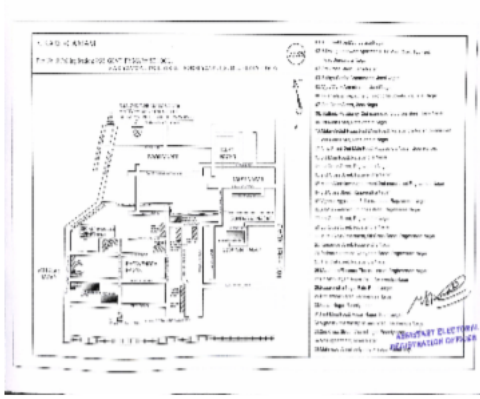

Nazri Naksha