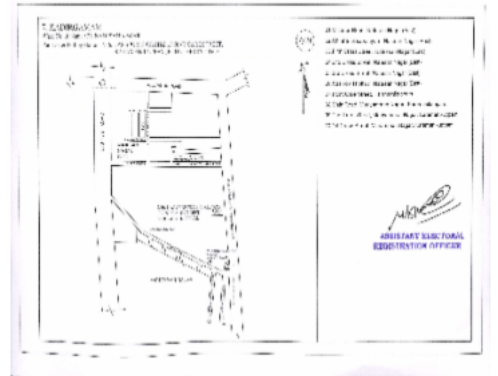

வாக்காளர் பதிவு அதிகாரியின்
கையொப்பம்

Nazri Naksha

Google Map View

Polling Station Building Front View

Polling Station Front View

Cad View

Key MAP View

1 பெயர் : முகமதுஅலி தந்தை பெயர்: முசாபேக் வீட்டு எண் : 5 வயது : 73 பாலினம் : ஆண்	ZHN0135319	புகைப்படம் உள்ளது	2 பெயர் : அனாரக்கலி கணவர் பெயர்: முகமது அலி வீட்டு எண் : 5 வயது : 67 பாலினம் : பெண்	ZHN0135327	புகைப்படம் உள்ளது	3 பெயர் : சலீம் தந்தை பெயர்: முகமது அலி வீட்டு எண் : 5 வயது : 47 பாலினம் : ஆண்	KVY0417287	புகைப்படம் உள்ளது
4 பெயர் : ஷர்மிளா கணவர் பெயர்: சலீம் வீட்டு எண் : 5 வயது : 43 பாலினம் : பெண்	ZHN0042630	புகைப்படம் உள்ளது	5 பெயர் : நசீர் தந்தை பெயர்: முகமது அலி வீட்டு எண் : 5 வயது : 42 பாலினம் : ஆண்	KVY0417295	புகைப்படம் உள்ளது	6 பெயர் : நஸ்ரின் கணவர் பெயர்: நசீர் வீட்டு எண் : 5 வயது : 36 பாலினம் : பெண்	TMC0022541	புகைப்படம் உள்ளது
7 பெயர் : ராஜேஸ்வரி கணவர் பெயர்: சீனிவாச ராவ் வீட்டு எண் : 29 வயது : 84 பாலினம் : பெண்	ZHN0261784	புகைப்படம் உள்ளது	8 பெயர் : சேகர் தந்தை பெயர்: ஆறுமுகம் வீட்டு எண் : 29 வயது : 69 பாலினம் : ஆண்	KVY0694521	புகைப்படம் உள்ளது	9 பெயர் : ராஜலட்சுமி கணவர் பெயர்: சேகர் வீட்டு எண் : 29 வயது : 62 பாலினம் : பெண்	ZHN0135392	புகைப்படம் உள்ளது
10 பெயர் : வெங்கட மணிகண்ட பிரசாத் தந்தை பெயர்: சீனிவாச ராவ் வீட்டு எண் : 29 வயது : 53 பாலினம் : ஆண்	ZHN0261792	புகைப்படம் உள்ளது	11 பெயர் : ரேகா குமாரி கணவர் பெயர்: வெங்கட மணிகண்ட பிரசாத் வீட்டு எண் : 29 வயது : 51 பாலினம் : பெண்	ZHN0261776	புகைப்படம் உள்ளது	12 பெயர் : ஜனனி தந்தை பெயர்: சேகர் வீட்டு எண் : 29 வயது : 38 பாலினம் : பெண்	KVY0694539	புகைப்படம் உள்ளது
13 பெயர் : திவ்யா தந்தை பெயர்: சேகர் வீட்டு எண் : 29 வயது : 29 பாலினம் : பெண்	ZHN0079707	புகைப்படம் உள்ளது	14 பெயர் : தாமரைச்செல்வி கணவர் பெயர்: பன்னீர்செல்வம் வீட்டு எண் : 196 வயது : 59 பாலினம் : பெண்	ZHN0248211	புகைப்படம் உள்ளது	15 பெயர் : லூயிஸ் வினோலியா கணவர் பெயர்: அருண் ஆரோக்கியநாதன் வீட்டு எண் : எண்.39 வயது : 33 பாலினம் : பெண்	ZHN0248237	புகைப்படம் உள்ளது
16 பெயர் : சஞ்சய் தந்தை பெயர்: முருகன் வீட்டு எண் : எண்.66 வயது : 21 பாலினம் : ஆண்	ZHN0248153	புகைப்படம் உள்ளது						