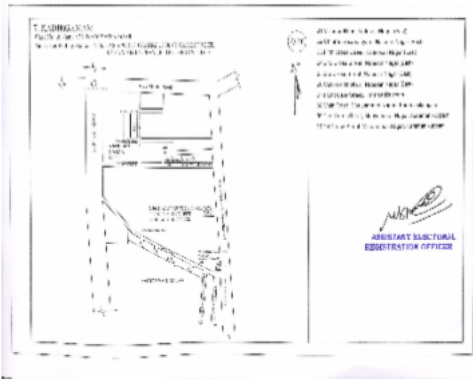

Nazri Naksha