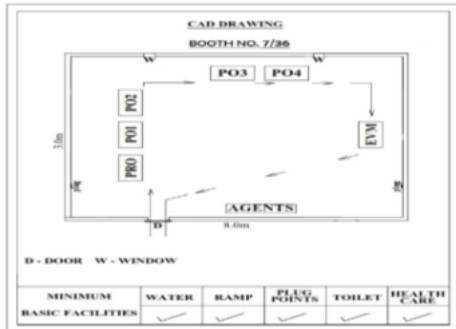

வாக்காளர் பதிவு அதிகாரியின்
கையொப்பம்

Nazri Naksha

Google Map View

Polling Station Building Front View

Polling Station Front View

Cad View

Key MAP View

1 பெயர் : முகமதுஅலி தந்தை பெயர்: முசாபேக் வீட்டு எண் : 5 வயது : 73 பாலினம் : ஆண்	ZHN0135319	புகைப்படம் உள்ளது	2 பெயர் : அனாரக்கலி கணவர் பெயர்: முகமது அலி வீட்டு எண் : 5 வயது : 67 பாலினம் : பெண்	ZHN0135327	புகைப்படம் உள்ளது	3 பெயர் : சலீம் தந்தை பெயர்: முகமது அலி வீட்டு எண் : 5 வயது : 47 பாலினம் : ஆண்	KVY0417287	புகைப்படம் உள்ளது
4 பெயர் : ஷர்மிளா கணவர் பெயர்: சலீம் வீட்டு எண் : 5 வயது : 43 பாலினம் : பெண்	ZHN0042630	புகைப்படம் உள்ளது	5 பெயர் : நசீர் தந்தை பெயர்: முகமது அலி வீட்டு எண் : 5 வயது : 42 பாலினம் : ஆண்	KVY0417295	புகைப்படம் உள்ளது	6 பெயர் : நஸ்ரின் கணவர் பெயர்: நசீர் வீட்டு எண் : 5 வயது : 36 பாலினம் : பெண்	TMC0022541	புகைப்படம் உள்ளது
7 பெயர் : ராஜேஸ்வரி கணவர் பெயர்: சீனிவாச ராவ் வீட்டு எண் : 29 வயது : 84 பாலினம் : பெண்	ZHN0261784	புகைப்படம் உள்ளது	8 பெயர் : சேகர் தந்தை பெயர்: ஆறுமுகம் வீட்டு எண் : 29 வயது : 69 பாலினம் : ஆண்	KVY0694521	புகைப்படம் உள்ளது	9 பெயர் : ராஜலட்சுமி கணவர் பெயர்: சேகர் வீட்டு எண் : 29 வயது : 62 பாலினம் : பெண்	ZHN0135392	புகைப்படம் உள்ளது
10 பெயர் : வெங்கட மணிகண்ட பிரசாத் தந்தை பெயர்: சீனிவாச ராவ் வீட்டு எண் : 29 வயது : 53 பாலினம் : ஆண்	ZHN0261792	புகைப்படம் உள்ளது	11 பெயர் : ரேகா குமாரி கணவர் பெயர்: வெங்கட மணிகண்ட பிரசாத் வீட்டு எண் : 29 வயது : 51 பாலினம் : பெண்	ZHN0261776	புகைப்படம் உள்ளது	12 பெயர் : ஜனனி தந்தை பெயர்: சேகர் வீட்டு எண் : 29 வயது : 38 பாலினம் : பெண்	KVY0694539	புகைப்படம் உள்ளது
13 பெயர் : திவ்யா தந்தை பெயர்: சேகர் வீட்டு எண் : 29 வயது : 29 பாலினம் : பெண்	ZHN0079707	புகைப்படம் உள்ளது	14 பெயர் : தாமரைச்செல்வி கணவர் பெயர்: பன்னீர்செல்வம் வீட்டு எண் : 196 வயது : 59 பாலினம் : பெண்	ZHN0248211	புகைப்படம் உள்ளது	15 பெயர் : லூயிஸ் வினோலியா கணவர் பெயர்: அருண் ஆரோக்கியநாதன் வீட்டு எண் : எண்.39 வயது : 33 பாலினம் : பெண்	ZHN0248237	புகைப்படம் உள்ளது
16 பெயர் : சஞ்சய் தந்தை பெயர்: முருகன் வீட்டு எண் : எண்.66 வயது : 21 பாலினம் : ஆண்	ZHN0248153	புகைப்படம் உள்ளது						