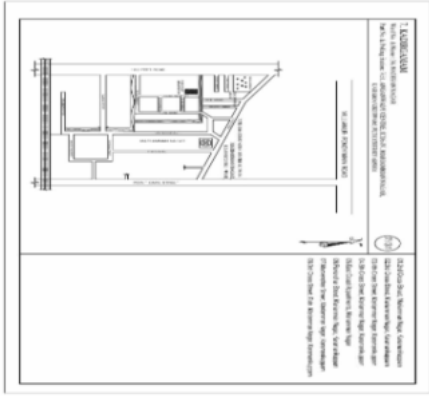

Nazri Naksha