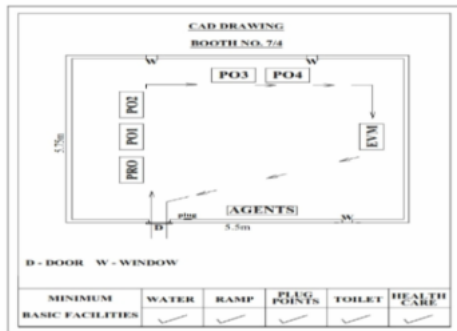

வாக்காளர் பதிவு அதிகாரியின்
கையொப்பம்

Nazri Naksha

Google Map View

Polling Station Building Front View

Polling Station Front View

Cad View

Key MAP View

1 பெயர் : தங்கவேல் தந்தை பெயர்: சபாபதி வீட்டு எண் : 2 வயது : 58 பாலினம் : ஆண்	JTP0554030	2 பெயர் : காந்திமதி கணவர் பெயர்: தங்கவேல் வீட்டு எண் : 2 வயது : 51 பாலினம் : பெண்	JTP0419994	3 பெயர் : செந்தில்குமார் தந்தை பெயர்: கணேசன் வீட்டு எண் : 3 வயது : 48 பாலினம் : ஆண்	JTP0382002
4 பெயர் : சூதா கணவர் பெயர்: செந்தில்குமார் வீட்டு எண் : 3 வயது : 47 பாலினம் : பெண்	GKY0523712	5 பெயர் : மோகனபுரி தந்தை பெயர்: செந்தில்குமார் க வீட்டு எண் : 3 வயது : 19 பாலினம் : பெண்	ZHN0250985	6 பெயர் : ஆறுமுகம் தந்தை பெயர்: இளையபெருமாள் வீட்டு எண் : 4 வயது : 51 பாலினம் : ஆண்	ZHN0015776
7 பெயர் : ஜெயலட்சுமி கணவர் பெயர்: ஆறுமுகம் வீட்டு எண் : 4 வயது : 44 பாலினம் : பெண்	ZHN0015768	8 பெயர் : ஏழுமலை தந்தை பெயர்: தனிகாசலம் வீட்டு எண் : 5A வயது : 63 பாலினம் : ஆண்	ZHN0210534	9 பெயர் : சாந்தி கணவர் பெயர்: ஏழுமலை வீட்டு எண் : 5A வயது : 57 பாலினம் : பெண்	ZHN0210542
10 பெயர் : வெங்கடேஷ் தந்தை பெயர்: ஏழுமலை வீட்டு எண் : 5A வயது : 37 பாலினம் : ஆண்	HKD0390914	11 பெயர் : கௌரி கணவர் பெயர்: வெங்கடேஷ் வீட்டு எண் : 5A வயது : 33 பாலினம் : பெண்	ZHN0031666	12 பெயர் : ஆனந்த் தந்தை பெயர்: ஏழுமலை வீட்டு எண் : 5 ஏ வயது : 22 பாலினம் : ஆண்	ZHN0229203
13 பெயர் : பாலன் தந்தை பெயர்: வேலாயுதம் வீட்டு எண் : 06 வயது : 74 பாலினம் : ஆண்	ZHN0227231	14 பெயர் : பாலமுருகன் தந்தை பெயர்: கண்ணன் வீட்டு எண் : 6&7 வயது : 33 பாலினம் : ஆண்	ZHN0030429	15 பெயர் : பூங்கோதை கணவர் பெயர்: தனுசு வீட்டு எண் : 7 வயது : 64 பாலினம் : பெண்	ZHN0210567
16 பெயர் : அசோக் தந்தை பெயர்: தனுசு வீட்டு எண் : 7 வயது : 42 பாலினம் : ஆண்	JTP0346213	17 பெயர் : மோகன் தந்தை பெயர்: தேவராஜ் வீட்டு எண் : 8 வயது : 48 பாலினம் : ஆண்	ZHN0254888	18 பெயர் : சாவித்திரி கணவர் பெயர்: மோகன் வீட்டு எண் : 8 வயது : 45 பாலினம் : பெண்	ZHN0253476
19 பெயர் : ரமேஷ் பாபு தந்தை பெயர்: மோகன் வீட்டு எண் : 8 வயது : 25 பாலினம் : ஆண்	ZHN0106864	S 20 பெயர் : சங்கீதா தந்தை பெயர்: மோகன் வீட்டு எண் : 8 வயது : 22 பாலினம் : பெண்	ZHN0229377	21 பெயர் : ராமதாஸ் தந்தை பெயர்: கண்ணன் வீட்டு எண் : 10 வயது : 68 பாலினம் : ஆண்	JTP0300772
22 பெயர் : சரவணன் தந்தை பெயர்: அருணகிரி வீட்டு எண் : 10 வயது : 65 பாலினம் : ஆண்	ZHN0114512	23 பெயர் : பொற்கிலை கணவர் பெயர்: ராமதாஸ் வீட்டு எண் : 10 வயது : 64 பாலினம் : பெண்	JTP0300889	24 பெயர் : லட்சுமி கணவர் பெயர்: முருகானந்தம் வீட்டு எண் : 10 வயது : 50 பாலினம் : பெண்	BKZ7581085
25 பெயர் : அருள்பிரகாஷ் தந்தை பெயர்: சரவணன் வீட்டு எண் : 10 வயது : 38 பாலினம் : ஆண்	JTP0544577	26 பெயர் : ராஜா பா தந்தை பெயர்: பாபு ப வீட்டு எண் : 10 வயது : 23 பாலினம் : ஆண்	ZHN0227447	S 27 பெயர் : வருண் தந்தை பெயர்: புழனிவேல் வீட்டு எண் : 10/13 வயது : 36 பாலினம் : ஆண்	ZHN0000703
S 28 பெயர் : சபாஷினி கணவர் பெயர்: அருண் வீட்டு எண் : 10/13 வயது : 31 பாலினம் : பெண்	ULP0692889	29 பெயர் : நஜிமாபேகம் கணவர் பெயர்: அப்துல் ரசாக் வீட்டு எண் : 11 வயது : 68 பாலினம் : பெண்	ZHN0203810	30 பெயர் : முகமது சலீம் பாஷா தந்தை பெயர்: அப்துல் ரஹ்மான் வீட்டு எண் : 11 வயது : 40 பாலினம் : ஆண்	ZHN0037838