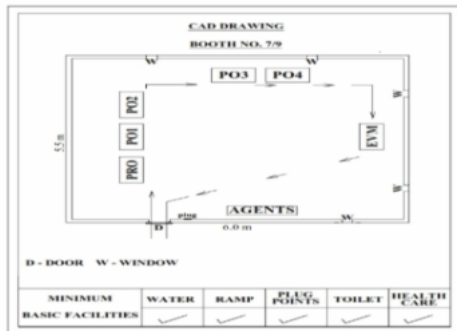

வாக்காளர் பதிவு அதிகாரியின்
கையொப்பம்

Nazri Naksha

Google Map View

Polling Station Building Front View

Polling Station Front View

Cad View

Key MAP View

1 பெயர் : இந்திராணி கணவர் பெயர்: துரைசாமி வீட்டு எண் : 1 வயது : 85 பாலினம் : பெண்	ZHN0172197 புகைப்படம் உள்ளது	2 பெயர் : ஜான் கென்னடி தந்தை பெயர்: தாஸ் வீட்டு எண் : 1 வயது : 60 பாலினம் : ஆண்	ZHN0098640 புகைப்படம் உள்ளது	3 பெயர் : முருகவேல் தந்தை பெயர்: துரைசாமி வீட்டு எண் : 1 வயது : 59 பாலினம் : ஆண்	ZHN0172254 புகைப்படம் உள்ளது
4 பெயர் : தேவகி கணவர் பெயர்: முருகவேல் வீட்டு எண் : 1 வயது : 56 பாலினம் : பெண்	ZHN0172270 புகைப்படம் உள்ளது	5 பெயர் : பிரதீப்குமார் தந்தை பெயர்: முருகவேல் வீட்டு எண் : 1 வயது : 23 பாலினம் : ஆண்	ZHN0225003 புகைப்படம் உள்ளது	6 பெயர் : சஞ்சனா தந்தை பெயர்: முருகவேல் வீட்டு எண் : 1 வயது : 22 பாலினம் : பெண்	ZHN0231498 புகைப்படம் உள்ளது
7 பெயர் : ராமகிருஷ்ணன் தந்தை பெயர்: எல்லப்பன் வீட்டு எண் : 2 வயது : 73 பாலினம் : ஆண்	ZHN0071076 புகைப்படம் உள்ளது	8 பெயர் : இந்திராணி கணவர் பெயர்: சுப்ரமணி வீட்டு எண் : 3 வயது : 85 பாலினம் : பெண்	ZHN0172346 புகைப்படம் உள்ளது	9 பெயர் : சரஸ்வதி கணவர் பெயர்: கலியபெருமாள் வீட்டு எண் : 3 வயது : 60 பாலினம் : பெண்	ZHN0172452 புகைப்படம் உள்ளது
10 பெயர் : கணேசன் தந்தை பெயர்: சுப்ரமணி வீட்டு எண் : 3A வயது : 63 பாலினம் : ஆண்	ZHN0172361 புகைப்படம் உள்ளது	11 பெயர் : வச்சலா கணவர் பெயர்: கணேசன் வீட்டு எண் : 3A வயது : 58 பாலினம் : பெண்	ZHN0171983 புகைப்படம் உள்ளது	12 பெயர் : பிரேம்குமார் தந்தை பெயர்: கணேசன் வீட்டு எண் : 3A வயது : 38 பாலினம் : ஆண்	JTP0545004 புகைப்படம் உள்ளது
13 பெயர் : லாவண்யா கணவர் பெயர்: பிரேம்குமார் வீட்டு எண் : 3A வயது : 35 பாலினம் : பெண்	NOG0027656 புகைப்படம் உள்ளது	14 பெயர் : அனுசுயா கணவர் பெயர்: கோதண்டராமன் வீட்டு எண் : 4 வயது : 74 பாலினம் : பெண்	NOG0145623 புகைப்படம் உள்ளது	15 பெயர் : முருகையன் தந்தை பெயர்: ராஜகோபால் வீட்டு எண் : 05 வயது : 49 பாலினம் : ஆண்	ZHN0172098 புகைப்படம் உள்ளது
16 பெயர் : கலைவாணி கணவர் பெயர்: முருகையன் வீட்டு எண் : 05 வயது : 46 பாலினம் : பெண்	ZHN0172114 புகைப்படம் உள்ளது	17 பெயர் : அருணாச்சலம் தந்தை பெயர்: சண்முகம் வீட்டு எண் : 5 வயது : 24 பாலினம் : ஆண்	ZHN0224501 புகைப்படம் உள்ளது	18 பெயர் : செல்வராஜ் தந்தை பெயர்: கணபதி வீட்டு எண் : 6 வயது : 57 பாலினம் : ஆண்	ZHN0172171 புகைப்படம் உள்ளது
19 பெயர் : லட்சுமி கணவர் பெயர்: செல்வராஜ் வீட்டு எண் : 6 வயது : 50 பாலினம் : பெண்	JTP0328856 புகைப்படம் உள்ளது	20 பெயர் : கோபாலகிருஷ்ணன் தந்தை பெயர்: செல்வராஜ் வீட்டு எண் : 6 வயது : 27 பாலினம் : ஆண்	ZHN0091850 புகைப்படம் உள்ளது	21 பெயர் : விஜயலட்சுமி தந்தை பெயர்: வித்தியாபதி வீட்டு எண் : 6 வயது : 26 பாலினம் : பெண்	ZHN0096487 புகைப்படம் உள்ளது
22 பெயர் : தனுஷ் தந்தை பெயர்: செல்வராஜ் வீட்டு எண் : 6 வயது : 21 பாலினம் : ஆண்	ZHN0232306 புகைப்படம் உள்ளது	23 பெயர் : ராமசந்திரன் தந்தை பெயர்: பொன்னுசாமி வீட்டு எண் : 7 வயது : 69 பாலினம் : ஆண்	ZHN0171702 புகைப்படம் உள்ளது	24 பெயர் : முனியம்மாள் கணவர் பெயர்: ராமசந்திரன் வீட்டு எண் : 7 வயது : 67 பாலினம் : பெண்	ZHN0171728 புகைப்படம் உள்ளது
25 பெயர் : வசந்தா கணவர் பெயர்: ரகு வீட்டு எண் : 7 வயது : 56 பாலினம் : பெண்	XGI0913061 புகைப்படம் உள்ளது	26 பெயர் : ஜெயராஜ் தந்தை பெயர்: ராமசந்திரன் வீட்டு எண் : 7 வயது : 35 பாலினம் : ஆண்	NOG0009704 புகைப்படம் உள்ளது	27 பெயர் : சீத்தாராமன் தந்தை பெயர்: கோவிந்தராஜ் வீட்டு எண் : 7 வயது : 35 பாலினம் : ஆண்	ZHN0237321 புகைப்படம் உள்ளது
28 பெயர் : சரண்யா கணவர் பெயர்: குமரேசன் வீட்டு எண் : 7 வயது : 32 பாலினம் : பெண்	XGI0913053 புகைப்படம் உள்ளது	29 பெயர் : மணிமேகலை கணவர் பெயர்: சீத்தாராமன் வீட்டு எண் : 7 வயது : 27 பாலினம் : பெண்	ZHN0237339 புகைப்படம் உள்ளது	30 பெயர் : மணிகண்டன் தந்தை பெயர்: ரகு வீட்டு எண் : 7 வயது : 26 பாலினம் : ஆண்	ZHN0231407 புகைப்படம் உள்ளது