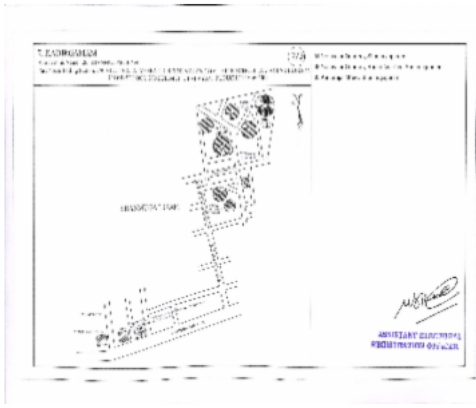

Nazri Naksha