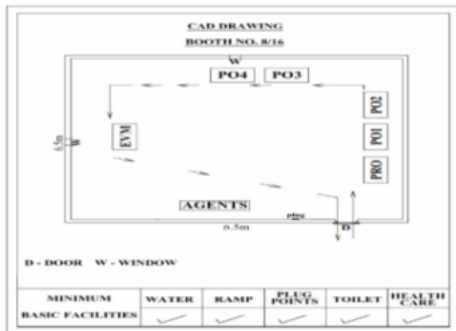

Polling Station Building Front View

Polling Station Front View

Cad View

Key MAP View

1 பெயர் : பாஞ்சாலி கணவர் பெயர்: குமணன் வீட்டு எண் : 1 வயது : 59 பாலினம் : பெண் புகைப்படம் உள்ளது	NOG0184275	2 பெயர் : ராம்குமார் தந்தை பெயர்: குமணன் வீட்டு எண் : 1 வயது : 36 பாலினம் : ஆண் புகைப்படம் உள்ளது	JTP0558304	3 பெயர் : ரஞ்சித் குமார் தந்தை பெயர்: குமணன் வீட்டு எண் : 1 வயது : 33 பாலினம் : ஆண் புகைப்படம் உள்ளது	NOG0041038
4 பெயர் : பிரியதர்ஷினி தந்தை பெயர்: நாராயணன் வீட்டு எண் : 1A வயது : 37 பாலினம் : பெண் புகைப்படம் உள்ளது	JTP0558312	5 பெயர் : வளர்மதி கணவர் பெயர்: நாராயணன் வீட்டு எண் : 1-A வயது : 64 பாலினம் : பெண் புகைப்படம் உள்ளது	NOG0184325	6 பெயர் : பிரபாகர் தந்தை பெயர்: நாராயணன் வீட்டு எண் : 1-A வயது : 43 பாலினம் : ஆண் புகைப்படம் உள்ளது	JTP0312280
7 பெயர் : உஷா கணவர் பெயர்: பிரபாகர் வீட்டு எண் : 1-A வயது : 43 பாலினம் : பெண் புகைப்படம் உள்ளது	KRY1755644	8 பெயர் : ஜெகதீஷ் தந்தை பெயர்: வாசுதேவன் வீட்டு எண் : 3 வயது : 40 பாலினம் : ஆண் புகைப்படம் உள்ளது	JTP0514067	9 பெயர் : புவனேசன் தந்தை பெயர்: வாசுதேவன் வீட்டு எண் : 3 வயது : 39 பாலினம் : ஆண் புகைப்படம் உள்ளது	JTP0514075
10 பெயர் : அபர்ணா கணவர் பெயர்: ஜெகதீஷ் வீட்டு எண் : 3 வயது : 39 பாலினம் : பெண் புகைப்படம் உள்ளது	JQW0360529	11 பெயர் : ஜீவதாஸ் சாமுவேல் தந்தை பெயர்: தேவதாசன் வீட்டு எண் : 4 வயது : 87 பாலினம் : ஆண் புகைப்படம் உள்ளது	NOG0184358	12 பெயர் : சுரேஷ் பாபு தந்தை பெயர்: செல்வராஜ் வீட்டு எண் : 4 வயது : 58 பாலினம் : ஆண் புகைப்படம் உள்ளது	NOG0259085
13 பெயர் : பிரிசில்லா தந்தை பெயர்: ஜீவதாஸ் சாமுவேல் வீட்டு எண் : 4 வயது : 53 பாலினம் : பெண் புகைப்படம் உள்ளது	NOG0184366	14 பெயர் : சுவாமிதாஸ் தந்தை பெயர்: ஜீவதாஸ் சாமுவேல் வீட்டு எண் : 4 வயது : 47 பாலினம் : ஆண் புகைப்படம் உள்ளது	JTP0537035	15 பெயர் : தர்ஷன் தந்தை பெயர்: சுரேஷ் பாபு வீட்டு எண் : 4 வயது : 26 பாலினம் : ஆண் புகைப்படம் உள்ளது	NOG0105833
16 பெயர் : சங்கீத்குமார் தந்தை பெயர்: மகாதேவன் வீட்டு எண் : 5 வயது : 42 பாலினம் : ஆண் புகைப்படம் உள்ளது	JTP0357632	17 பெயர் : வசந்தா கணவர் பெயர்: பஞ்சாட்சரம் வீட்டு எண் : 6 வயது : 69 பாலினம் : பெண் புகைப்படம் உள்ளது	JTP0524876	18 பெயர் : சம்பத்குமார் தந்தை பெயர்: பஞ்சாட்சரம் வீட்டு எண் : 6 வயது : 48 பாலினம் : ஆண் புகைப்படம் உள்ளது	JTP0302802
19 பெயர் : சதீஸ்குமார் தந்தை பெயர்: பஞ்சாட்சரம் வீட்டு எண் : 6 வயது : 44 பாலினம் : ஆண் புகைப்படம் உள்ளது	JTP0302604	20 பெயர் : கிரிஜா கணவர் பெயர்: சம்பத்குமார் வீட்டு எண் : 6 வயது : 39 பாலினம் : பெண் புகைப்படம் உள்ளது	JTP0427641	21 பெயர் : சங்கரி - தந்தை பெயர்: பழனிவேல் - வீட்டு எண் : 6 வயது : 36 பாலினம் : பெண் புகைப்படம் உள்ளது	UOM0216754
22 பெயர் : கஸ்தூரிபாய் கணவர் பெயர்: தனசேகரன் வீட்டு எண் : 8 வயது : 71 பாலினம் : பெண் புகைப்படம் உள்ளது	JTP0529784	23 பெயர் : தனசேகரன் தந்தை பெயர்: சுப்பராயன் வீட்டு எண் : 8 வயது : 65 பாலினம் : ஆண் புகைப்படம் உள்ளது	NOG0184382	24 பெயர் : அசோக்குமார் தந்தை பெயர்: தனசேகரன் வீட்டு எண் : 8 வயது : 42 பாலினம் : ஆண் புகைப்படம் உள்ளது	JTP0323170
25 பெயர் : நிஷாந்தி கணவர் பெயர்: அசோக் குமார் வீட்டு எண் : 8 வயது : 36 பாலினம் : பெண் புகைப்படம் உள்ளது	NOG0001222	26 பெயர் : பத்மநாபன் தந்தை பெயர்: வீரராகு வீட்டு எண் : 10 வயது : 74 பாலினம் : ஆண் புகைப்படம் உள்ளது	NOG0184408	27 பெயர் : பொம்மி கணவர் பெயர்: பத்மநாபன் வீட்டு எண் : 10 வயது : 64 பாலினம் : பெண் புகைப்படம் உள்ளது	NOG0184424
28 பெயர் : நிக்கல் குமார் தந்தை பெயர்: பத்மநாபன் வீட்டு எண் : 10 வயது : 42 பாலினம் : ஆண் புகைப்படம் உள்ளது	JTP0322115	29 பெயர் : சுகுமாறன் தந்தை பெயர்: பத்மநாபன் வீட்டு எண் : 10 வயது : 39 பாலினம் : ஆண் புகைப்படம் உள்ளது	JTP0427658	# 30 பெயர் : சத்தியவதி கணவர் பெயர்: நிக்கல் குமார் வீட்டு எண் : 10 வயது : 33 பாலினம் : பெண் புகைப்படம் உள்ளது	YIQ0041012