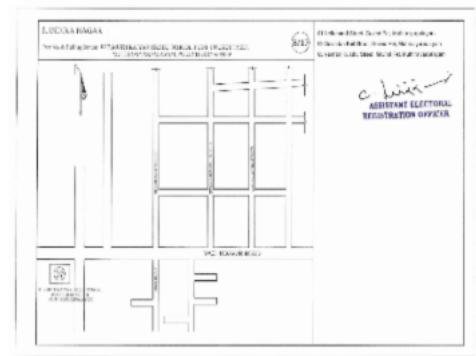

Key MAP View