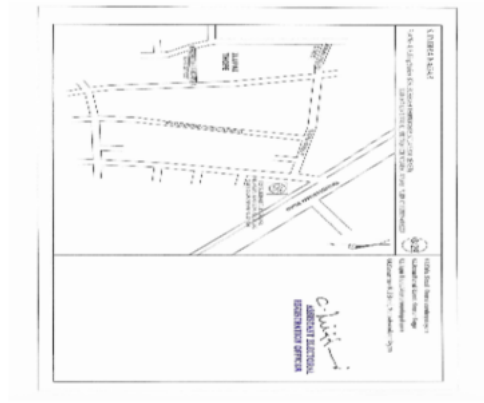

Nazri Naksha