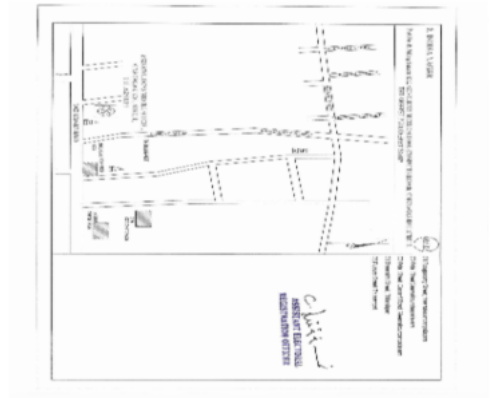

Google Map View

Polling Station Building Front View

Polling Station Front View

Cad View

Key MAP View

1 பெயர் : தெய்வநாயகி கணவர் பெயர்: முனுசாமி வீட்டு எண் : 1 வயது : 69 பாலினம் : பெண்	GKY0415489 புகைப்படம் உள்ளது	2 பெயர் : வேல்முருகன் தந்தை பெயர்: முனுசாமி வீட்டு எண் : 1 வயது : 47 பாலினம் : ஆண்	GKY0540666 புகைப்படம் உள்ளது	3 பெயர் : ரேவதி கணவர் பெயர்: வேல்முருகன் வீட்டு எண் : 1 வயது : 46 பாலினம் : பெண்	GKY0561183 புகைப்படம் உள்ளது
4 பெயர் : துர்கா தந்தை பெயர்: வேல்முருகன் வீட்டு எண் : 1 வயது : 26 பாலினம் : பெண்	NOG0205450 புகைப்படம் உள்ளது	5 பெயர் : கிஷோர் தந்தை பெயர்: வேல்முருகன் வீட்டு எண் : 1 வயது : 25 பாலினம் : ஆண்	NOG0205443 புகைப்படம் உள்ளது	6 பெயர் : பிரவீன் தந்தை பெயர்: பிரமோத்குமார் வீட்டு எண் : 4 வயது : 33 பாலினம் : ஆண்	NOG0033720 புகைப்படம் உள்ளது
7 பெயர் : சாவித்திரி கணவர் பெயர்: ராஜகோபால் வீட்டு எண் : 7 வயது : 66 பாலினம் : பெண்	NOG0164525 புகைப்படம் உள்ளது	8 பெயர் : பன்னீர்செல்வம் தந்தை பெயர்: ராதாகிருஷ்ணன் வீட்டு எண் : 14 வயது : 41 பாலினம் : ஆண்	UOM0493916 புகைப்படம் உள்ளது	9 பெயர் : கனிமொழி கணவர் பெயர்: பன்னீர்செல்வம் வீட்டு எண் : 14 வயது : 39 பாலினம் : பெண்	NOG0261594 புகைப்படம் உள்ளது
10 பெயர் : மிதுன்ராஜ் தந்தை பெயர்: சுப்பிரமணியன் வீட்டு எண் : 16 வயது : 26 பாலினம் : ஆண்	NOG0106815 புகைப்படம் உள்ளது	11 பெயர் : ரவி தந்தை பெயர்: கண்ணன் வீட்டு எண் : 21 வயது : 52 பாலினம் : ஆண்	JTP0371617 புகைப்படம் உள்ளது	12 பெயர் : பத்மினி கணவர் பெயர்: ரவி வீட்டு எண் : 21 வயது : 44 பாலினம் : பெண்	JTP0389049 புகைப்படம் உள்ளது
13 பெயர் : நாவேந்தன் தந்தை பெயர்: ரவி வீட்டு எண் : 21 வயது : 25 பாலினம் : ஆண்	NOG0109637 புகைப்படம் உள்ளது	14 பெயர் : மோகனேஷ் தந்தை பெயர்: ரவி வீட்டு எண் : 21 வயது : 23 பாலினம் : ஆண்	NOG0220707 புகைப்படம் உள்ளது	15 பெயர் : செல்வம் தந்தை பெயர்: கிருஷ்ணன் வீட்டு எண் : 23 வயது : 49 பாலினம் : ஆண்	NOG0148692 புகைப்படம் உள்ளது
16 பெயர் : மாலதி தந்தை பெயர்: பாபு வீட்டு எண் : 44 வயது : 33 பாலினம் : பெண்	SCO0031872 புகைப்படம் உள்ளது	17 பெயர் : கௌரி கணவர் பெயர்: ஸ்ரீதர் வீட்டு எண் : 71 வயது : 42 பாலினம் : பெண்	NOG0068767 புகைப்படம் உள்ளது	18 பெயர் : இராமச்சந்திரன் தந்தை பெயர்: கிருஷ்ணமுர்த்தி வீட்டு எண் : 105 வயது : 49 பாலினம் : ஆண்	NOG0164574 புகைப்படம் உள்ளது
19 பெயர் : வரதராஜூலு தந்தை பெயர்: குமரேசன் வீட்டு எண் : 129 வயது : 44 பாலினம் : ஆண்	JTP0374173 புகைப்படம் உள்ளது	20 பெயர் : கஸ்தூரி தந்தை பெயர்: பாவாடைசாமி வீட்டு எண் : 129 வயது : 42 பாலினம் : பெண்	JTP0507657 புகைப்படம் உள்ளது		