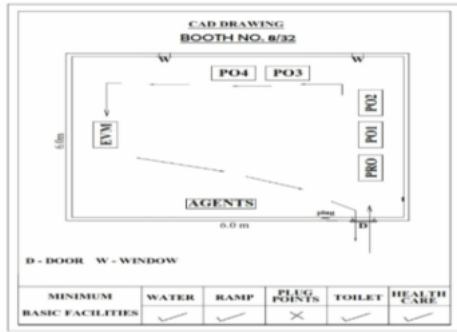

Google Map View

Polling Station Building Front View

Polling Station Front View

Cad View

Key MAP View

1 பெயர் : தெய்வநாயகி கணவர் பெயர்: முனுசாமி வீட்டு எண் : 1 வயது : 69 பாலினம் : பெண்	GKY0415489 புகைப்படம் உள்ளது	2 பெயர் : வேல்முருகன் தந்தை பெயர்: முனுசாமி வீட்டு எண் : 1 வயது : 47 பாலினம் : ஆண்	GKY0540666 புகைப்படம் உள்ளது	3 பெயர் : ரேவதி கணவர் பெயர்: வேல்முருகன் வீட்டு எண் : 1 வயது : 46 பாலினம் : பெண்	GKY0561183 புகைப்படம் உள்ளது
4 பெயர் : துர்கா தந்தை பெயர்: வேல்முருகன் வீட்டு எண் : 1 வயது : 26 பாலினம் : பெண்	NOG0205450 புகைப்படம் உள்ளது	5 பெயர் : கிஷோர் தந்தை பெயர்: வேல்முருகன் வீட்டு எண் : 1 வயது : 25 பாலினம் : ஆண்	NOG0205443 புகைப்படம் உள்ளது	6 பெயர் : பிரவீன் தந்தை பெயர்: பிரமோத்குமார் வீட்டு எண் : 4 வயது : 33 பாலினம் : ஆண்	NOG0033720 புகைப்படம் உள்ளது
7 பெயர் : சாவித்திரி கணவர் பெயர்: ராஜகோபால் வீட்டு எண் : 7 வயது : 66 பாலினம் : பெண்	NOG0164525 புகைப்படம் உள்ளது	8 பெயர் : பன்னீர்செல்வம் தந்தை பெயர்: ராதாகிருஷ்ணன் வீட்டு எண் : 14 வயது : 41 பாலினம் : ஆண்	UOM0493916 புகைப்படம் உள்ளது	9 பெயர் : கனிமொழி கணவர் பெயர்: பன்னீர்செல்வம் வீட்டு எண் : 14 வயது : 39 பாலினம் : பெண்	NOG0261594 புகைப்படம் உள்ளது
10 பெயர் : மிதுன்ராஜ் தந்தை பெயர்: சுப்பிரமணியன் வீட்டு எண் : 16 வயது : 26 பாலினம் : ஆண்	NOG0106815 புகைப்படம் உள்ளது	11 பெயர் : ரவி தந்தை பெயர்: கண்ணன் வீட்டு எண் : 21 வயது : 52 பாலினம் : ஆண்	JTP0371617 புகைப்படம் உள்ளது	12 பெயர் : பத்மினி கணவர் பெயர்: ரவி வீட்டு எண் : 21 வயது : 44 பாலினம் : பெண்	JTP0389049 புகைப்படம் உள்ளது
13 பெயர் : நாவேந்தன் தந்தை பெயர்: ரவி வீட்டு எண் : 21 வயது : 25 பாலினம் : ஆண்	NOG0109637 புகைப்படம் உள்ளது	14 பெயர் : மோகனேஷ் தந்தை பெயர்: ரவி வீட்டு எண் : 21 வயது : 23 பாலினம் : ஆண்	NOG0220707 புகைப்படம் உள்ளது	15 பெயர் : செல்வம் தந்தை பெயர்: கிருஷ்ணன் வீட்டு எண் : 23 வயது : 49 பாலினம் : ஆண்	NOG0148692 புகைப்படம் உள்ளது
16 பெயர் : மாலதி தந்தை பெயர்: பாபு வீட்டு எண் : 44 வயது : 33 பாலினம் : பெண்	SCO0031872 புகைப்படம் உள்ளது	17 பெயர் : கௌரி கணவர் பெயர்: ஸ்ரீதர் வீட்டு எண் : 71 வயது : 42 பாலினம் : பெண்	NOG0068767 புகைப்படம் உள்ளது	18 பெயர் : இராமச்சந்திரன் தந்தை பெயர்: கிருஷ்ணமுர்த்தி வீட்டு எண் : 105 வயது : 49 பாலினம் : ஆண்	NOG0164574 புகைப்படம் உள்ளது
19 பெயர் : வரதராஜூலு தந்தை பெயர்: குமரேசன் வீட்டு எண் : 129 வயது : 44 பாலினம் : ஆண்	JTP0374173 புகைப்படம் உள்ளது	20 பெயர் : கஸ்தூரி தந்தை பெயர்: பாவாடைசாமி வீட்டு எண் : 129 வயது : 42 பாலினம் : பெண்	JTP0507657 புகைப்படம் உள்ளது		