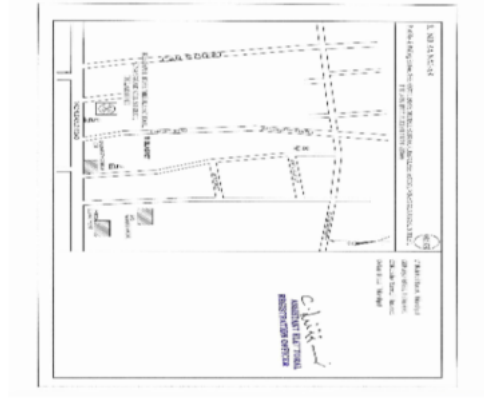

Nazri Naksha