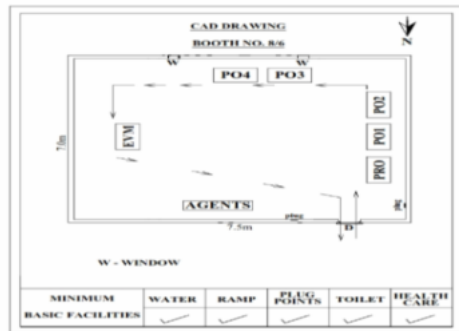

வாக்காளர் பதிவு அதிகாரியின்  
கையொப்பம்

Nazri Naksha

Google Map View

Polling Station Building Front View

Polling Station Front View

Cad View

Key MAP View

1 பெயர் : ஆனந்த் தந்தை பெயர் : ஆறுமுகம் வீட்டு எண் : 5 வயது : 52 பாலினம் : ஆண்	NOG0201657 புகைப்படம் உள்ளது	2 பெயர் : பரமேஸ்வரி கணவர் பெயர் : ஆனந்த் வீட்டு எண் : 5 வயது : 44 பாலினம் : பெண்	JQW0293944 புகைப்படம் உள்ளது	3 பெயர் : கமலா கணவர் பெயர் : சிவா வீட்டு எண் : 7/6 வயது : 63 பாலினம் : பெண்	NOG0199976 புகைப்படம் உள்ளது
4 பெயர் : பின்னி கணவர் பெயர் : செல்வராஜ் வீட்டு எண் : 533 வயது : 42 பாலினம் : பெண்	JQW0364695 புகைப்படம் உள்ளது	5 பெயர் : சுபபுரி கணவர் பெயர் : பன்னீர் செல்வம் வீட்டு எண் : 545 வயது : 39 பாலினம் : பெண்	NOG0257600 புகைப்படம் உள்ளது	6 பெயர் : ஜெயப்பிரகாசம் தந்தை பெயர் : பாலகிருஷ்ணன் வீட்டு எண் : 566 வயது : 72 பாலினம் : ஆண்	NOG0201707 புகைப்படம் உள்ளது
7 பெயர் : அம்சா கணவர் பெயர் : ஜெயப்பிரகாசம் வீட்டு எண் : 566 வயது : 60 பாலினம் : பெண்	NOG0201491 புகைப்படம் உள்ளது	8 பெயர் : பிரபு தந்தை பெயர் : ஜெயப்பிரகாசம் வீட்டு எண் : 566 வயது : 40 பாலினம் : ஆண்	JQW0348730 புகைப்படம் உள்ளது	9 பெயர் : பரிமளா தந்தை பெயர் : ஜெயப்பிரகாசம் வீட்டு எண் : 566 வயது : 38 பாலினம் : பெண்	JQW0389429 புகைப்படம் உள்ளது
10 பெயர் : ஞானப்பிரகாசம் தந்தை பெயர் : பாலகிருஷ்ணன் வீட்டு எண் : 568 வயது : 75 பாலினம் : ஆண்	NOG0201517 புகைப்படம் உள்ளது	11 பெயர் : ஞானகுமாரி கணவர் பெயர் : ஞானப்பிரகாசம் வீட்டு எண் : 568 வயது : 70 பாலினம் : பெண்	NOG0201525 புகைப்படம் உள்ளது	12 பெயர் : ஜெயந்தி கணவர் பெயர் : முரளிதரன் தம்பி வீட்டு எண் : 573 வயது : 43 பாலினம் : பெண்	KVY0490607 புகைப்படம் உள்ளது
# 13 பெயர் : செளந்தர்யா தந்தை பெயர் : முரளிதரன் தம்பி வீட்டு எண் : 573 வயது : 21 பாலினம் : பெண்	NOG0240481 புகைப்படம் உள்ளது	14 பெயர் : ஸ்ரீதரன் தந்தை பெயர் : பாலகிருஷ்ணன் வீட்டு எண் : 574 வயது : 67 பாலினம் : ஆண்	NOG0201574 புகைப்படம் உள்ளது	15 பெயர் : ராஜேஸ்வரி கணவர் பெயர் : ஸ்ரீதரன் வீட்டு எண் : 574 வயது : 63 பாலினம் : பெண்	NOG0201582 புகைப்படம் உள்ளது
16 பெயர் : அரவிந்தராஜ் தந்தை பெயர் : ஸ்ரீதரன் வீட்டு எண் : 574 வயது : 35 பாலினம் : ஆண்	NOG0030395 புகைப்படம் உள்ளது	17 பெயர் : அதியமான் தந்தை பெயர் : ஸ்ரீதரன் வீட்டு எண் : 574 வயது : 31 பாலினம் : ஆண்	NOG0049742 புகைப்படம் உள்ளது	18 பெயர் : வெங்கடேசன் தந்தை பெயர் : இராமானுஜம் வீட்டு எண் : 576 வயது : 63 பாலினம் : ஆண்	NOG0201590 புகைப்படம் உள்ளது
19 பெயர் : சேஷாத்திரி தந்தை பெயர் : இராமானுஜம் வீட்டு எண் : 576 வயது : 62 பாலினம் : ஆண்	NOG0201608 புகைப்படம் உள்ளது	20 பெயர் : இந்திராகாந்தி கணவர் பெயர் : சேஷாத்திரி வீட்டு எண் : 576 வயது : 56 பாலினம் : பெண்	JQW0381319 புகைப்படம் உள்ளது	21 பெயர் : மைதிலி தந்தை பெயர் : சேஷாத்திரி வீட்டு எண் : 576 வயது : 36 பாலினம் : பெண்	NOG0000273 புகைப்படம் உள்ளது
22 பெயர் : பாரதி தந்தை பெயர் : சேஷாத்திரி வீட்டு எண் : 576 வயது : 34 பாலினம் : ஆண்	NOG0028886 புகைப்படம் உள்ளது	23 பெயர் : பிரியா கணவர் பெயர் : பாரதி வீட்டு எண் : 576 வயது : 30 பாலினம் : பெண்	XDQ0086165 புகைப்படம் உள்ளது	24 பெயர் : தம்பி இராஜேந்திரன் தந்தை பெயர் : தம்பி கிருஷ்ணசாமி வீட்டு எண் : 578 வயது : 68 பாலினம் : ஆண்	NOG0201376 புகைப்படம் உள்ளது
25 பெயர் : அம்சவேணி கணவர் பெயர் : தம்பி ராஜேந்திரன் வீட்டு எண் : 578 வயது : 60 பாலினம் : பெண்	NOG0201426 புகைப்படம் உள்ளது	26 பெயர் : இராஜேசுவரி கணவர் பெயர் : தம்பிபாஸ்கரன் வீட்டு எண் : 578 வயது : 60 பாலினம் : பெண்	NOG0201442 புகைப்படம் உள்ளது	27 பெயர் : ஜெயராமன் தம்பி தந்தை பெயர் : ராஜேந்திரன் தம்பி வீட்டு எண் : 578 வயது : 34 பாலினம் : ஆண்	NOG0028829 புகைப்படம் உள்ளது
28 பெயர் : சத்தியாம்பிகை தந்தை பெயர் : பாஸ்கரன் தம்பி வீட்டு எண் : 578 வயது : 29 பாலினம் : பெண்	NOG0077172 புகைப்படம் உள்ளது	29 பெயர் : ஐஸ்வர்யா தம்பி தந்தை பெயர் : ராஜேந்திரன் தம்பி வீட்டு எண் : 578 வயது : 28 பாலினம் : பெண்	NOG0084574 புகைப்படம் உள்ளது	30 பெயர் : காவேரி கணவர் பெயர் : ஞானேசுவரன் வீட்டு எண் : 580 வயது : 68 பாலினம் : பெண்	NOG0207282 புகைப்படம் உள்ளது