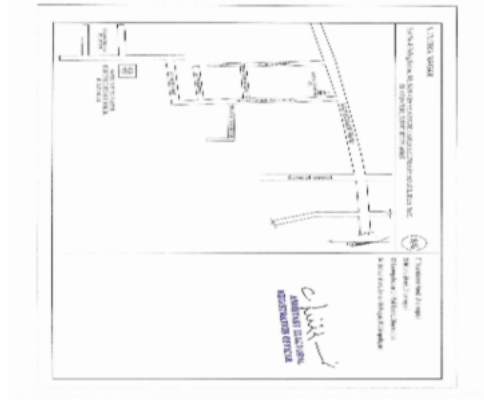

Nazri Naksha