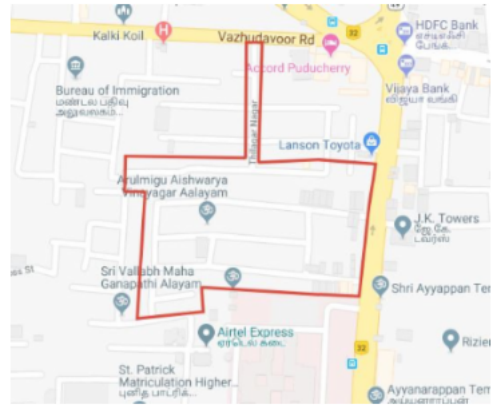

3. வாக்குச் சாவடி விவரங்கள்

வாக்குச் சாவடியின் எண் மற்றும் பெயர் : 1 - மாவட்ட தொழில் மையம் (Raw Material Section)	வாக்குச் சாவடியின் வகை (ஆண்/பெண்/பொது)	பொது
வாக்குச் சாவடியின் முகவரி : மாவட்ட தொழில் மையம், தொழில்பேட்டை, தட்டாஞ்சாவடி, புதுச்சேரி - 605009	பாகத்தில் உள்ள துணை வாக்குச்சாவடிகளின் எண்ணிக்கை :	0

4. வாக்காளர்களின் எண்ணிக்கை

தொடங்கும் வரிசை எண்	முடியும் வரிசை எண்	நிகர வாக்காளர்கள்			
		ஆண்	பெண்	மூன்றாம் பாலினம்	மொத்தம்
1	809	402	388	0	790

கையொப்பம்

Nazri Naksha

Google Map View

Polling Station Building Front View