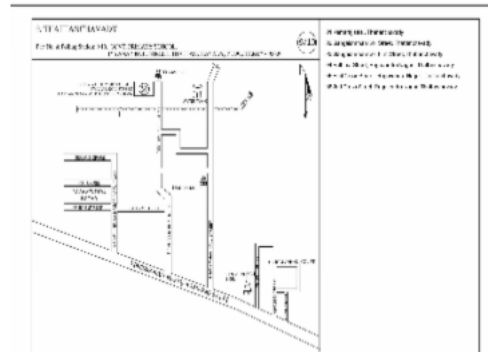

Key MAP View