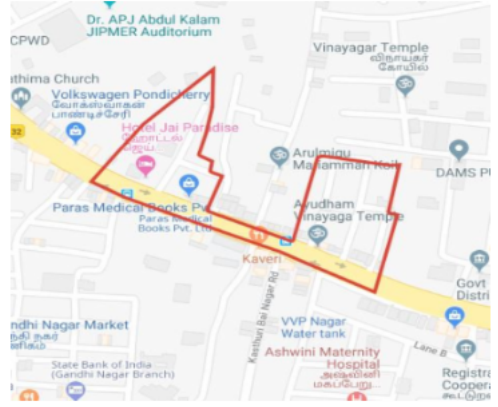

Google Map View