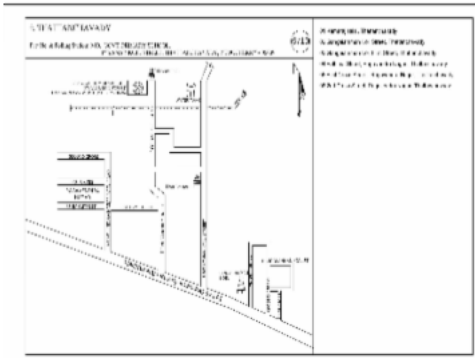

Nazri Naksha