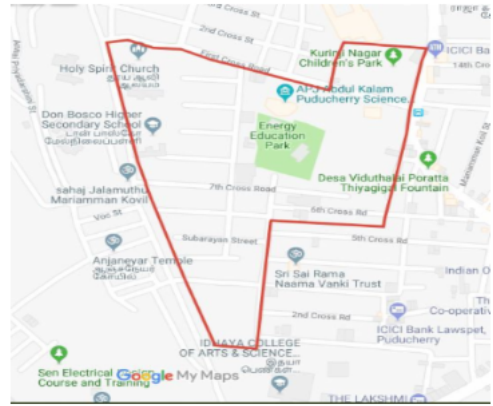

Google Map View