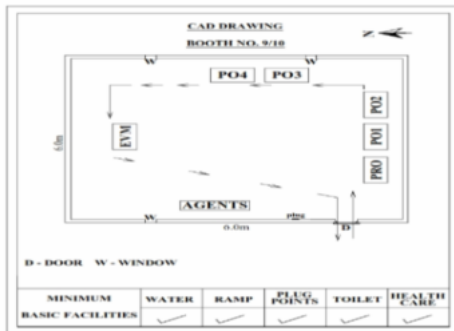

Google Map View

Polling Station Building Front View

Polling Station Front View

Cad View

Key MAP View

1 பெயர் : சிவானந்தன் தந்தை பெயர்: சபாபதி வீட்டு எண் : 1 வயது : 60 பாலினம் : ஆண்	GKY0379511 புகைப்படம் உள்ளது	2 பெயர் : ராஜேஸ்வரி கணவர் பெயர்: திருநாவுக்கரசு வீட்டு எண் : 1 வயது : 50 பாலினம் : பெண்	UIJ0178293 புகைப்படம் உள்ளது	3 பெயர் : ஜனார்த்தனன் தந்தை பெயர்: சிவானந்தம் வீட்டு எண் : 1 வயது : 29 பாலினம் : ஆண்	UIJ0079541 புகைப்படம் உள்ளது
4 பெயர் : சீனுவாசன் தந்தை பெயர்: சீத்தாராமன் வீட்டு எண் : 8 வயது : 60 பாலினம் : ஆண்	SCO0103085 புகைப்படம் உள்ளது	5 பெயர் : உமா கணவர் பெயர்: சீனுவாசன் வீட்டு எண் : 8 வயது : 57 பாலினம் : பெண்	SCO0103093 புகைப்படம் உள்ளது	6 பெயர் : செல்வலக்ஷ்மி தந்தை பெயர்: சீனுவாசன் வீட்டு எண் : 8 வயது : 30 பாலினம் : பெண்	SCO0048660 புகைப்படம் உள்ளது
7 பெயர் : ஜலீட் ஆண்டன் சேவியர் கோமஸ் தந்தை பெயர்: இக்னேஷியஸ் கோமஸ் வீட்டு எண் : 9 வயது : 52 பாலினம் : ஆண்	GKY0477976 புகைப்படம் உள்ளது	8 பெயர் : கலைவாணி கணவர் பெயர்: சார்லஸ் கொமெழ் வீட்டு எண் : 9 வயது : 49 பாலினம் : பெண்	GKY0377895 புகைப்படம் உள்ளது	9 பெயர் : பிரேமீக் கோமஸ் தந்தை பெயர்: இக்னேசியஸ் கோமஸ் வீட்டு எண் : 9 வயது : 48 பாலினம் : ஆண்	GKY0376582 புகைப்படம் உள்ளது
10 பெயர் : கிரிஸ்டினா கணவர் பெயர்: ஜலீடு வீட்டு எண் : 9 வயது : 47 பாலினம் : பெண்	GKY0651786 புகைப்படம் உள்ளது	11 பெயர் : ரதி கோமஸ் கணவர் பெயர்: பிரேமீக் கோமஸ் வீட்டு எண் : 9 வயது : 45 பாலினம் : பெண்	UIJ0055079 புகைப்படம் உள்ளது	12 பெயர் : சார்லஸ் தந்தை பெயர்: இக்னேஷியஸ் கோமஸ் வீட்டு எண் : 9 வயது : 44 பாலினம் : ஆண்	GKY0383844 புகைப்படம் உள்ளது
13 பெயர் : முருகன் தந்தை பெயர்: வேலாயுதம் பிள்ளை வீட்டு எண் : 10 வயது : 64 பாலினம் : ஆண்	UIJ0035972 புகைப்படம் உள்ளது	14 பெயர் : சங்கரவடிவு கணவர் பெயர்: முருகன் வீட்டு எண் : 10 வயது : 61 பாலினம் : பெண்	MGM1542919 புகைப்படம் உள்ளது	15 பெயர் : செந்தில் வேலாயுதம் தந்தை பெயர்: முருகன் வீட்டு எண் : 10 வயது : 33 பாலினம் : ஆண்	UIJ0035980 புகைப்படம் உள்ளது
16 பெயர் : சங்கரம்மாள் தந்தை பெயர்: ராமசாமி வீட்டு எண் : 12 வயது : 81 பாலினம் : பெண்	UIJ0178202 புகைப்படம் உள்ளது	17 பெயர் : பாலசரஸ்வதி தந்தை பெயர்: ராமசாமி வீட்டு எண் : 12 வயது : 73 பாலினம் : பெண்	UIJ0178210 புகைப்படம் உள்ளது	18 பெயர் : சிவராமகிருஷ்ணன் தந்தை பெயர்: ராமசாமி வீட்டு எண் : 12 வயது : 70 பாலினம் : ஆண்	UIJ0178228 புகைப்படம் உள்ளது
19 பெயர் : தயாகரன் தந்தை பெயர்: பாஸ்கரன் வீட்டு எண் : 14 வயது : 34 பாலினம் : ஆண்	UIJ0020487 புகைப்படம் உள்ளது	20 பெயர் : தாராஷ்வினி தந்தை பெயர்: பாஸ்கரன் வீட்டு எண் : 14 வயது : 31 பாலினம் : பெண்	UIJ0044719 புகைப்படம் உள்ளது	# 21 பெயர் : மா பாஸ்கரன் தந்தை பெயர்: மாதவன் வீட்டு எண் : 14 வயது : 66 பாலினம் : ஆண்	UIJ0178277 புகைப்படம் உள்ளது
# 22 பெயர் : அனுசுயா பாஸ்கரன் கணவர் பெயர்: பாஸ்கரன் வீட்டு எண் : 14 வயது : 63 பாலினம் : பெண்	UIJ0178285 புகைப்படம் உள்ளது	23 பெயர் : சகாயசெல்வி கணவர் பெயர்: வினிசென்ட்ராஜ் வீட்டு எண் : 15 வயது : 66 பாலினம் : பெண்	UIJ0178095 புகைப்படம் உள்ளது	24 பெயர் : ஆன்டிரியா ஷெல்லி தந்தை பெயர்: வினிசென்ட்ராஜ் வீட்டு எண் : 15 வயது : 39 பாலினம் : பெண்	GKY0666248 புகைப்படம் உள்ளது
25 பெயர் : அந்தோனி சகாய ஷேரோன் தந்தை பெயர்: வினிசென்ட் ராஜ் வீட்டு எண் : 15 வயது : 32 பாலினம் : பெண்	UIJ0044750 புகைப்படம் உள்ளது	26 பெயர் : சண்முகம் தந்தை பெயர்: பழனிசாமி வீட்டு எண் : 16 வயது : 74 பாலினம் : ஆண்	UIJ0178103 புகைப்படம் உள்ளது	27 பெயர் : ராணி கணவர் பெயர்: சண்முகம் வீட்டு எண் : 16 வயது : 73 பாலினம் : பெண்	UIJ0178111 புகைப்படம் உள்ளது
28 பெயர் : செல்வம் தந்தை பெயர்: சண்முகம் வீட்டு எண் : 16 வயது : 39 பாலினம் : ஆண்	HKD0371278 புகைப்படம் உள்ளது	29 பெயர் : ரவிதேவி கணவர் பெயர்: ராஜவேலு வீட்டு எண் : 17 வயது : 65 பாலினம் : பெண்	UIJ0178137 புகைப்படம் உள்ளது	30 பெயர் : பிரேமானந்த் தந்தை பெயர்: ராஜவேலு வீட்டு எண் : 17 வயது : 41 பாலினம் : ஆண்	KVY0486191 புகைப்படம் உள்ளது