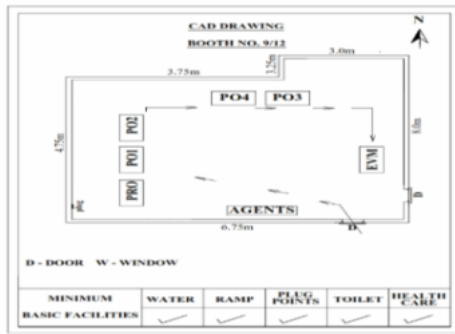

வாக்காளர் பதிவு அதிகாரியின்
கையொப்பம்

Nazri Naksha

Google Map View

Polling Station Building Front View

Polling Station Front View

Cad View

Key MAP View

சட்டமன்றத் தொகுதியின் எண் மற்றும் பெயர் : 9-தட்டாஞ்சாவடி
பிரிவு எண் மற்றும் பெயர் 1-வன்னியர் தெரு, பாக்கமுடையான்பட்டு, புதுச்சேரி - 605008