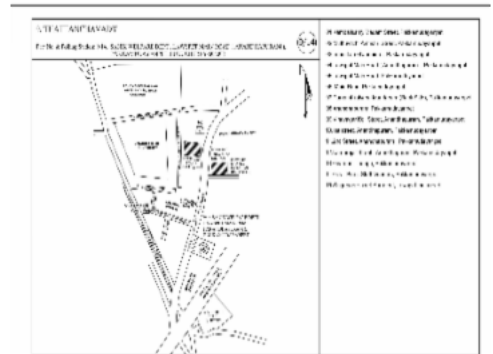

Key MAP View