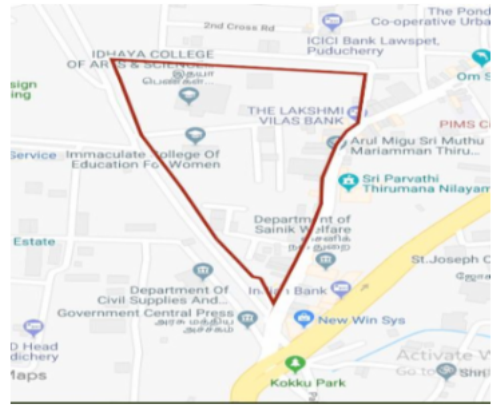

Google Map View