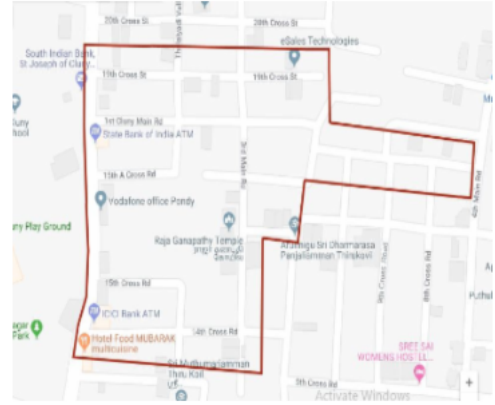

Google Map View