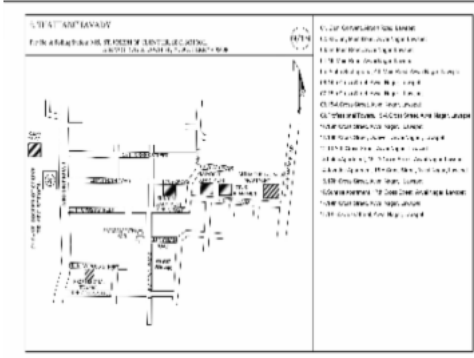

Nazri Naksha