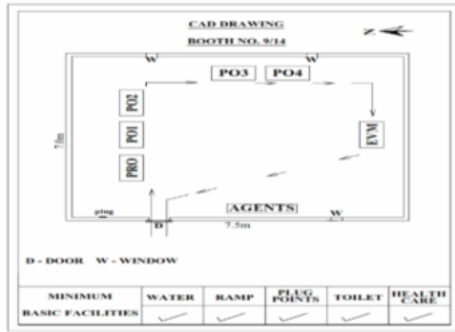

Polling Station Front View

Cad View

Key MAP View

1	UIJ0221226	பெயர் : மரி சிமோன் தந்தை பெயர் : இஞ்ஞாசி வீட்டு எண் : 0 வயது : 80 பாலினம் : பெண்	புகைப்படம் உள்ளது	2	IUM0054627	பெயர் : விண்ணரசி தந்தை பெயர் : மைக்கேல்ராஜ் வீட்டு எண் : 0 வயது : 41 பாலினம் : பெண்	புகைப்படம் உள்ளது	3	UIJ0009712	பெயர் : எல்லப்பு நூக்கா ரத்னம் தந்தை பெயர் : எல்லப்பு மாலி நாய்டு வீட்டு எண் : 0 வயது : 37 பாலினம் : பெண்	புகைப்படம் உள்ளது
4	UIJ0221242	பெயர் : அனிலா தந்தை பெயர் : தாமஸ் பாபு வீட்டு எண் : 0 வயது : 35 பாலினம் : பெண்	புகைப்படம் உள்ளது	5	YJV0842427	பெயர் : மெர்லின்திவ்யா - தந்தை பெயர் : திவ்யராஜ் - வீட்டு எண் : 0 வயது : 29 பாலினம் : பெண்	புகைப்படம் உள்ளது	6	GKY0413427	பெயர் : பிலிஸ் சொரியத்தத்தில் தந்தை பெயர் : சாக்கோ வீட்டு எண் : 1 வயது : 71 பாலினம் : பெண்	புகைப்படம் உள்ளது
7	GKY0666289	பெயர் : பாத்திமா மேரி தந்தை பெயர் : சைமன் வீட்டு எண் : 01 வயது : 67 பாலினம் : பெண்	புகைப்படம் உள்ளது	8	GKY0494443	பெயர் : ரோஸிலி தந்தை பெயர் : லோனப்பன் வீட்டு எண் : 1 வயது : 55 பாலினம் : பெண்	புகைப்படம் உள்ளது	9	GKY0561662	பெயர் : மினிமோல் தந்தை பெயர் : வர்க்கி வீட்டு எண் : 01 வயது : 48 பாலினம் : பெண்	புகைப்படம் உள்ளது
10	GKY0638007	பெயர் : ஜோஸ்லின் மேரி தந்தை பெயர் : எம்மானுவேல் வீட்டு எண் : 01 வயது : 48 பாலினம் : பெண்	புகைப்படம் உள்ளது	11	GKY0716795	பெயர் : லூர்து பெர்னா தந்தை பெயர் : அந்தோணி ஜோசப் வீட்டு எண் : 01 வயது : 38 பாலினம் : பெண்	புகைப்படம் உள்ளது	12	GKY0716878	பெயர் : கிரேசி பிரான்சிஸ் சபீனா தந்தை பெயர் : அந்தோணிசாமி வீட்டு எண் : 01 வயது : 38 பாலினம் : பெண்	புகைப்படம் உள்ளது
13	GKY0716852	பெயர் : ஜான்சிராணி தந்தை பெயர் : ஆரோக்கியசாமி வீட்டு எண் : 01 வயது : 38 பாலினம் : பெண்	புகைப்படம் உள்ளது	14	GKY0716761	பெயர் : மேரி பான்ஸி தந்தை பெயர் : ஜார்ஜ் வீட்டு எண் : 01 வயது : 36 பாலினம் : பெண்	புகைப்படம் உள்ளது	15	UIJ0124933	பெயர் : ஜசிந்தா மரிய புஷ்பம் தந்தை பெயர் : ராஜரத்தினம் வீட்டு எண் : 2 வயது : 61 பாலினம் : பெண்	புகைப்படம் உள்ளது
16	GKY0413500	பெயர் : தீபா ஜான் தந்தை பெயர் : ஜான் மாத்யு வீட்டு எண் : 2 வயது : 44 பாலினம் : பெண்	புகைப்படம் உள்ளது	17	UIJ0075655	பெயர் : அஞ்சலின் என்கிற லோரா தந்தை பெயர் : துரைசாமி வீட்டு எண் : 33 வயது : 72 பாலினம் : பெண்	புகைப்படம் உள்ளது	18	IPD0008045	பெயர் : தனலட்சுமி கணவர் பெயர் : கண்ணன் வீட்டு எண் : 7 8 வயது : 51 பாலினம் : பெண்	புகைப்படம் உள்ளது
19	GKY0563528	பெயர் : கண்ணன் தந்தை பெயர் : நித்தியானந்தம் வீட்டு எண் : 7 8 வயது : 51 பாலினம் : ஆண்	புகைப்படம் உள்ளது	20	GKY0367292	பெயர் : சிஸ்டர் மேரி குலோடில்லு அந்தோணி தந்தை பெயர் : அந்தோனி வீட்டு எண் : - வயது : 81 பாலினம் : பெண்	புகைப்படம் உள்ளது	21	IUM0042572	பெயர் : செலின் தந்தை பெயர் : சிமோன் வீட்டு எண் : - வயது : 68 பாலினம் : பெண்	புகைப்படம் உள்ளது
22	PRI4526046	பெயர் : ரோசம்மா தாமஸ் தந்தை பெயர் : தாமஸ் வீட்டு எண் : - வயது : 60 பாலினம் : பெண்	புகைப்படம் உள்ளது	23	UIJ0022921	பெயர் : மோட்சராக்கினி தந்தை பெயர் : சவரிமுத்து வீட்டு எண் : - வயது : 51 பாலினம் : பெண்	புகைப்படம் உள்ளது	24	RYZ0357079	பெயர் : ஜெயராக்கினி தந்தை பெயர் : சம்மனசுனாதன் வீட்டு எண் : - வயது : 51 பாலினம் : பெண்	புகைப்படம் உள்ளது
25	UIJ0038943	பெயர் : அருள் விகாசினி தந்தை பெயர் : தேவதாசன் வீட்டு எண் : - வயது : 33 பாலினம் : பெண்	புகைப்படம் உள்ளது								