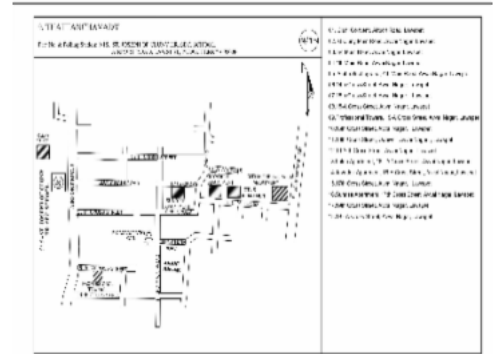

Key MAP View