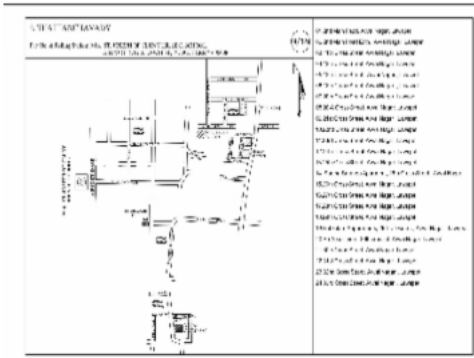

Nazri Naksha