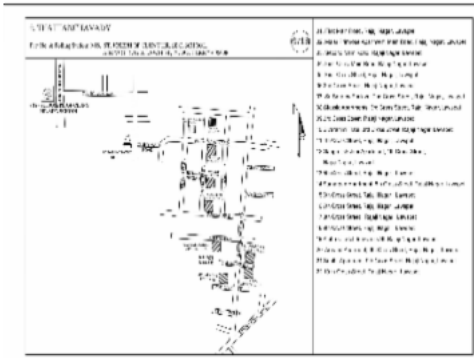

Nazri Naksha