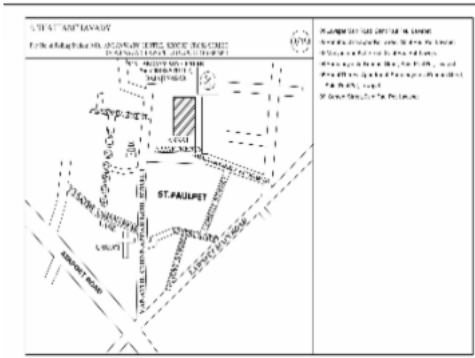

Nazri Naksha