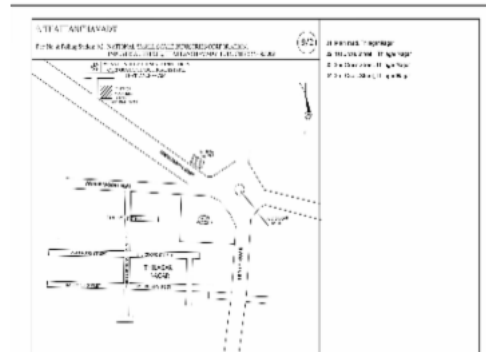

Key MAP View