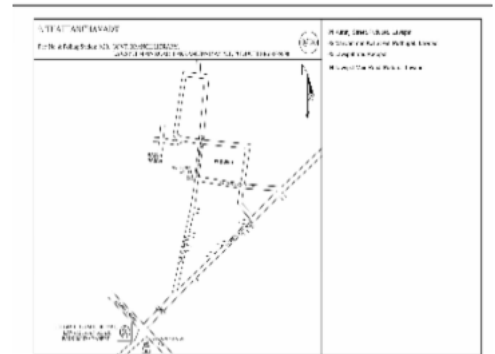

Polling Station Building Front View

Polling Station Front View

Cad View

Key MAP View

1 பெயர் : பண்டரிபாய் கணவர் பெயர்: மண்ணாங்கட்டி வீட்டு எண் : 2 வயது : 73 பாலினம் : பெண்	UIJ0149781 புகைப்படம் உள்ளது	2 பெயர் : அசோக்குமார் தந்தை பெயர்: கண்ணையன் வீட்டு எண் : 3 வயது : 68 பாலினம் : ஆண்	UIJ0149799 புகைப்படம் உள்ளது	3 பெயர் : வெங்கடசந்திரகலா கணவர் பெயர்: அசோக்குமார் வீட்டு எண் : 3 வயது : 65 பாலினம் : பெண்	UIJ0149807 புகைப்படம் உள்ளது
4 பெயர் : பிரவீனா தந்தை பெயர்: அசோக்குமார் வீட்டு எண் : 3 வயது : 42 பாலினம் : பெண்	KVY0522615 புகைப்படம் உள்ளது	5 பெயர் : ரங்கராஜன் தந்தை பெயர்: அசோக்குமார் வீட்டு எண் : 3 வயது : 39 பாலினம் : ஆண்	KVY0641779 புகைப்படம் உள்ளது	6 பெயர் : மிருணாளினி கணவர் பெயர்: ரங்கராஜன் வீட்டு எண் : 3 வயது : 37 பாலினம் : பெண்	IPD0014175 புகைப்படம் உள்ளது
7 பெயர் : இளவரசி கணவர் பெயர்: சதீஷ் கண்ணன் வீட்டு எண் : 3/5 வயது : 40 பாலினம் : பெண்	UIJ0066688 புகைப்படம் உள்ளது	8 பெயர் : கண்ணம்மாள் கணவர் பெயர்: தாண்டவமூர்த்தி வீட்டு எண் : 4 வயது : 71 பாலினம் : பெண்	UIJ0149815 புகைப்படம் உள்ளது	9 பெயர் : செங்கேணி கணவர் பெயர்: கொளஞ்சியப்பன் வீட்டு எண் : 4 வயது : 61 பாலினம் : பெண்	UIJ0149823 புகைப்படம் உள்ளது
10 பெயர் : வேல்முருகன் தந்தை பெயர்: தாண்டவமூர்த்தி வீட்டு எண் : 4 வயது : 53 பாலினம் : ஆண்	KVY0409060 புகைப்படம் உள்ளது	11 பெயர் : வெங்கடேசன் தந்தை பெயர்: தாண்டவமூர்த்தி வீட்டு எண் : 4 வயது : 50 பாலினம் : ஆண்	UIJ0149831 புகைப்படம் உள்ளது	12 பெயர் : குமார் தந்தை பெயர்: தாண்டவமூர்த்தி வீட்டு எண் : 4 வயது : 47 பாலினம் : ஆண்	KVY0522458 புகைப்படம் உள்ளது
13 பெயர் : முருகலக்ஷ்மி கணவர் பெயர்: வேல்முருகன் வீட்டு எண் : 4 வயது : 46 பாலினம் : பெண்	KVY0408641 புகைப்படம் உள்ளது	14 பெயர் : மாரிமுத்து தந்தை பெயர்: கொளஞ்சியப்பன் வீட்டு எண் : 4 வயது : 45 பாலினம் : ஆண்	KVY0404970 புகைப்படம் உள்ளது	15 பெயர் : விஜயலட்சுமி கணவர் பெயர்: மாரிமுத்து வீட்டு எண் : 4 வயது : 34 பாலினம் : பெண்	UIJ0024935 புகைப்படம் உள்ளது
16 பெயர் : விஜய்ஸ்வரன் தந்தை பெயர்: வேல்முருகன் வீட்டு எண் : 4 வயது : 24 பாலினம் : ஆண்	UIJ0194514 புகைப்படம் உள்ளது	17 பெயர் : ஷக்திபிரியா தந்தை பெயர்: வேல்முருகன் வீட்டு எண் : 4 வயது : 23 பாலினம் : பெண்	UIJ0202499 புகைப்படம் உள்ளது	18 பெயர் : உத்தரம்பாள் கணவர் பெயர்: ராஜாராம் வீட்டு எண் : 6 வயது : 75 பாலினம் : பெண்	UIJ0149849 புகைப்படம் உள்ளது
19 பெயர் : கன்னிகா கணவர் பெயர்: ஜெகதீசன் வீட்டு எண் : 6 வயது : 60 பாலினம் : பெண்	UIJ0149658 புகைப்படம் உள்ளது	20 பெயர் : முருகன் தந்தை பெயர்: ராஜாராம் வீட்டு எண் : 6 வயது : 55 பாலினம் : ஆண்	UIJ0149666 புகைப்படம் உள்ளது	21 பெயர் : ராஜேஸ்வரி கணவர் பெயர்: முருகன் வீட்டு எண் : 6 வயது : 47 பாலினம் : பெண்	KVY0401307 புகைப்படம் உள்ளது
22 பெயர் : காயத்ரி கணவர் பெயர்: மாரிமுத்து வீட்டு எண் : 6 வயது : 42 பாலினம் : பெண்	KVY0662270 புகைப்படம் உள்ளது	23 பெயர் : சுவாதி தந்தை பெயர்: முருகன் வீட்டு எண் : 6 வயது : 29 பாலினம் : பெண்	UIJ0077149 புகைப்படம் உள்ளது	24 பெயர் : விமலராஜ் தந்தை பெயர்: முருகன் வீட்டு எண் : 6 வயது : 27 பாலினம் : ஆண்	UIJ0085027 புகைப்படம் உள்ளது
25 பெயர் : முத்தாளம்மாள் கணவர் பெயர்: மதுரைமுத்து வீட்டு எண் : 8 வயது : 76 பாலினம் : பெண்	UIJ0149674 புகைப்படம் உள்ளது	26 பெயர் : சுகா என்கிற புடலாயி கணவர் பெயர்: தேசிங்கு வீட்டு எண் : 8 வயது : 46 பாலினம் : பெண்	KVY0527663 புகைப்படம் உள்ளது	27 பெயர் : பெரியசாமி தந்தை பெயர்: கொளஞ்சியப்பன் வீட்டு எண் : 8 வயது : 43 பாலினம் : ஆண்	KVY0404962 புகைப்படம் உள்ளது
28 பெயர் : மஞ்சமாதா கணவர் பெயர்: பெரியசாமி வீட்டு எண் : 8 வயது : 36 பாலினம் : பெண்	UIJ0014324 புகைப்படம் உள்ளது	29 பெயர் : தன்ராஜ் தந்தை பெயர்: தேசிங்கு வீட்டு எண் : 8 வயது : 30 பாலினம் : ஆண்	UIJ0058594 புகைப்படம் உள்ளது	30 பெயர் : வசந்தராஜ் தந்தை பெயர்: தேசிங்கு வீட்டு எண் : 8 வயது : 25 பாலினம் : ஆண்	UIJ0182931 புகைப்படம் உள்ளது