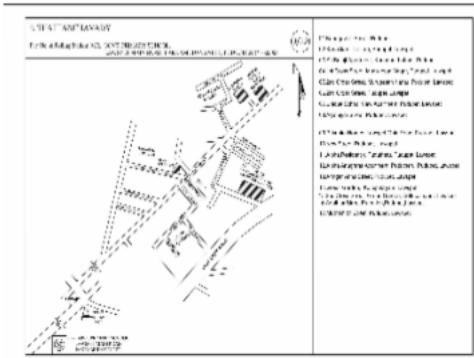

Nazri Naksha