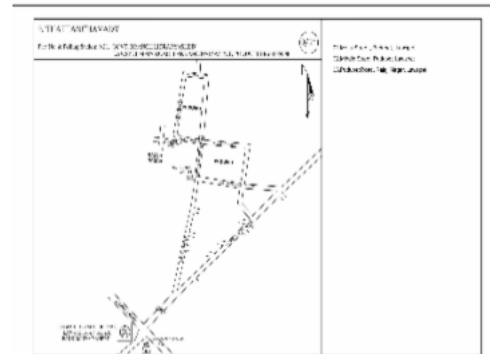

Polling Station Building Front View

Polling Station Front View

Cad View

Key MAP View

1 பெயர் : மகாலட்சுமி கணவர் பெயர் : கலியபெருமாள் வீட்டு எண் : 1 வயது : 82 பாலினம் : பெண்	KVY0399410 புகைப்படம் உள்ளது	2 பெயர் : விவேகானந்தா தந்தை பெயர் : தெய்வநாயகம் வீட்டு எண் : 6 வயது : 68 பாலினம் : ஆண்	HJN0190181 புகைப்படம் உள்ளது	3 பெயர் : செல்வன் தந்தை பெயர் : ராஜரத்தினம் வீட்டு எண் : 9 வயது : 62 பாலினம் : ஆண்	KVY0631697 புகைப்படம் உள்ளது
4 பெயர் : சரஸ்வதி கணவர் பெயர் : செல்வன் வீட்டு எண் : 9 வயது : 54 பாலினம் : பெண்	KVY0405704 புகைப்படம் உள்ளது	5 பெயர் : அமுர்தா தந்தை பெயர் : ரமேஷ் வீட்டு எண் : 11 வயது : 34 பாலினம் : பெண்	UIJ0070425 புகைப்படம் உள்ளது	6 பெயர் : ஜெகதம்பாள் கணவர் பெயர் : சிவசங்கரன் வீட்டு எண் : 13 வயது : 80 பாலினம் : பெண்	UIJ0144840 புகைப்படம் உள்ளது
7 பெயர் : அஞ்சு தந்தை பெயர் : சிவசங்கரன் வீட்டு எண் : 13 வயது : 57 பாலினம் : பெண்	UIJ0144857 புகைப்படம் உள்ளது	8 பெயர் : முத்துகுமாரசாமி பாதுகாவலர் : சித்ரா வீட்டு எண் : 17 வயது : 57 பாலினம் : ஆண்	IPD0130682 புகைப்படம் உள்ளது	9 பெயர் : சித்ரா கணவர் பெயர் : முத்துகுமாரசாமி வீட்டு எண் : 17 வயது : 54 பாலினம் : பெண்	UIJ0195032 புகைப்படம் உள்ளது
10 பெயர் : கபிலன் தந்தை பெயர் : முத்துகுமாரசாமி வீட்டு எண் : 17 வயது : 26 பாலினம் : ஆண்	UIJ0195040 புகைப்படம் உள்ளது	11 பெயர் : விஜயலக்ஷ்மி கணவர் பெயர் : ரமேஷ் வீட்டு எண் : 18A வயது : 57 பாலினம் : பெண்	UIJ0144675 புகைப்படம் உள்ளது	12 பெயர் : ரகோத்தமன் தந்தை பெயர் : பாவாடை வீட்டு எண் : 23 வயது : 76 பாலினம் : ஆண்	UIJ0144683 புகைப்படம் உள்ளது
13 பெயர் : கல்யாணி கணவர் பெயர் : ரகோத்தமன் வீட்டு எண் : 23 வயது : 70 பாலினம் : பெண்	UIJ0144691 புகைப்படம் உள்ளது	14 பெயர் : மணிகண்டன் தந்தை பெயர் : ரகோத்தமன் வீட்டு எண் : 23 வயது : 48 பாலினம் : ஆண்	KVY0402966 புகைப்படம் உள்ளது	15 பெயர் : சிங்காரவேலு தந்தை பெயர் : ரகோத்தமன் வீட்டு எண் : 23 வயது : 46 பாலினம் : ஆண்	KVY0396002 புகைப்படம் உள்ளது
16 பெயர் : ரிஷிவந்தன் தாயார் பெயர் : தேவிராஜேஷ்வரி வீட்டு எண் : 23ஏ வயது : 20 பாலினம் : ஆண்	UIJ0219626 புகைப்படம் உள்ளது	17 பெயர் : ஜெயகுமார் தந்தை பெயர் : ராமலிங்கம் வீட்டு எண் : 23-ஏ வயது : 53 பாலினம் : ஆண்	TNV0075440 புகைப்படம் உள்ளது	18 பெயர் : தேவிராஜேஷ்வரி கணவர் பெயர் : ஜெயகுமார் வீட்டு எண் : 23-ஏ வயது : 43 பாலினம் : பெண்	TNV0075291 புகைப்படம் உள்ளது
19 பெயர் : செல்வக்குமார் தந்தை பெயர் : சொக்கலிங்கம் வீட்டு எண் : 29 வயது : 48 பாலினம் : ஆண்	UIJ0144709 புகைப்படம் உள்ளது	20 பெயர் : குமாரசாமி தந்தை பெயர் : ராஜரத்தினம் வீட்டு எண் : 32 வயது : 63 பாலினம் : ஆண்	UIJ0144717 புகைப்படம் உள்ளது	21 பெயர் : மாலதி கணவர் பெயர் : குமாரசாமி வீட்டு எண் : 32 வயது : 57 பாலினம் : பெண்	UIJ0144725 புகைப்படம் உள்ளது
22 பெயர் : ராஜகுமார் தந்தை பெயர் : குமாரசாமி வீட்டு எண் : 32 வயது : 34 பாலினம் : ஆண்	UIJ0025551 புகைப்படம் உள்ளது	23 பெயர் : சசிகலா கணவர் பெயர் : சிங்கரவேலு வீட்டு எண் : 36 வயது : 43 பாலினம் : பெண்	DBQ1368109 புகைப்படம் உள்ளது	24 பெயர் : சரோஜா கணவர் பெயர் : பச்சையப்பன் வீட்டு எண் : 36 வயது : 34 பாலினம் : பெண்	UIJ0047704 புகைப்படம் உள்ளது
25 பெயர் : செல்வி கணவர் பெயர் : மணிகண்டன் வீட்டு எண் : 38 வயது : 44 பாலினம் : பெண்	KVY0407205 புகைப்படம் உள்ளது	26 பெயர் : லட்சுமி தேவி தந்தை பெயர் : மணிகண்டன் வீட்டு எண் : 38 வயது : 22 பாலினம் : பெண்	UIJ0209536 புகைப்படம் உள்ளது	27 பெயர் : கண்ணதாஸன் தந்தை பெயர் : நாராயணசாமி வீட்டு எண் : 40 வயது : 66 பாலினம் : ஆண்	KVY0526608 புகைப்படம் உள்ளது
28 பெயர் : ரேணுகா கணவர் பெயர் : கண்ணதாசன் வீட்டு எண் : 40 வயது : 58 பாலினம் : பெண்	KVY0526715 புகைப்படம் உள்ளது	29 பெயர் : பிரவீன் குமார் தந்தை பெயர் : கண்ணதாசன் வீட்டு எண் : 40 வயது : 32 பாலினம் : ஆண்	UIJ0038422 புகைப்படம் உள்ளது	30 பெயர் : பிரதீபா தந்தை பெயர் : கண்ணதாசன் வீட்டு எண் : 40 வயது : 28 பாலினம் : பெண்	UIJ0077081 புகைப்படம் உள்ளது