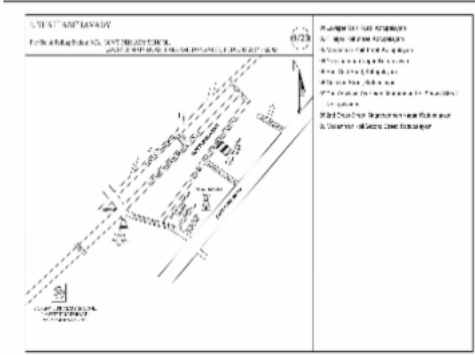

Nazri Naksha