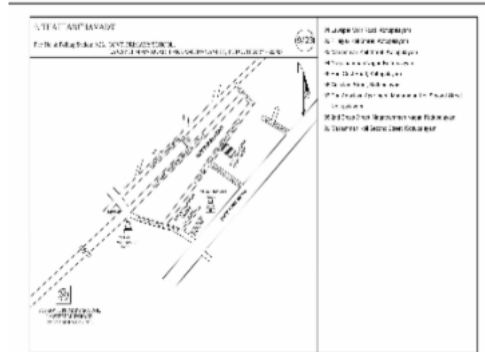

வாக்காளர் பதிவு அதிகாரியின்
கையொப்பம்

Nazri Naksha

Google Map View

Polling Station Building Front View

Polling Station Front View

Cad View

Key MAP View

| | | | | | | | | | | | |
|----|------------|---|-------------------|----|------------|--|-------------------|----|------------|---|-------------------|
| 1 | UIJ0117424 | பெயர் : மலையாஅதேல்பட் தந்தை பெயர்: மரிஜோசபுஅல்போன்ஸ்மலையா வீட்டு எண் : 1/39 வயது : 56 பாலினம் : ஆண் | புகைப்படம் உள்ளது | 2 | UIJ0210567 | பெயர் : கஸ்தூரி தந்தை பெயர்: விஸ்வநாதன் வீட்டு எண் : 6 வயது : 25 பாலினம் : பெண் | புகைப்படம் உள்ளது | 3 | KVY0466615 | பெயர் : எலிசபத் கணவர் பெயர்: மரிஜோசபுசேந்துய்பேர்மலையா வீட்டு எண் : 10 வயது : 48 பாலினம் : பெண் | புகைப்படம் உள்ளது |
| 4 | UIJ0117440 | பெயர் : இந்திராணி கணவர் பெயர்: கண்ணையன் வீட்டு எண் : 30 வயது : 76 பாலினம் : பெண் | புகைப்படம் உள்ளது | 5 | UIJ0003988 | பெயர் : உமாமகேஸ்வரி தந்தை பெயர்: ராஜேந்திரன் வீட்டு எண் : 55 வயது : 36 பாலினம் : பெண் | புகைப்படம் உள்ளது | 6 | UIJ0185215 | பெயர் : ஸ்ரீ நாகசௌந்தரி தந்தை பெயர்: ராஜேந்திரன் வீட்டு எண் : 55 வயது : 27 பாலினம் : பெண் | புகைப்படம் உள்ளது |
| 7 | UIJ0058883 | பெயர் : ஸ்ரீ ஹரி சுப்பந் தந்தை பெயர்: ராஜேந்திரன் வீட்டு எண் : 55-A வயது : 32 பாலினம் : பெண் | புகைப்படம் உள்ளது | S | UIJ0185595 | பெயர் : மெர்லின் ராஜ தந்தை பெயர்: ஞானகுரை வீட்டு எண் : 57 வயது : 26 பாலினம் : ஆண் | புகைப்படம் உள்ளது | 9 | UIJ0198333 | பெயர் : ஜானகி கணவர் பெயர்: ஹரி பாபு வீட்டு எண் : 61 வயது : 55 பாலினம் : பெண் | புகைப்படம் உள்ளது |
| 10 | KVY0630301 | பெயர் : வேலு என்கிற வேலாயுதம் தந்தை பெயர்: அரிகேசவன் வீட்டு எண் : 63 வயது : 82 பாலினம் : ஆண் | புகைப்படம் உள்ளது | 11 | UIJ0117457 | பெயர் : காமாட்சி கணவர் பெயர்: வேலு வீட்டு எண் : 63 வயது : 78 பாலினம் : பெண் | புகைப்படம் உள்ளது | 12 | KVY0627448 | பெயர் : ராஜவேலு தந்தை பெயர்: வேலு வீட்டு எண் : 63 வயது : 51 பாலினம் : ஆண் | புகைப்படம் உள்ளது |
| 13 | ZQJ0004507 | பெயர் : ஆனந்தி கணவர் பெயர்: ராஜவேலு வீட்டு எண் : 63 வயது : 37 பாலினம் : பெண் | புகைப்படம் உள்ளது | 14 | IVT0029124 | பெயர் : தியாகராஜன் தந்தை பெயர்: ரங்கநாதன் வீட்டு எண் : 63 வயது : 35 பாலினம் : ஆண் | புகைப்படம் உள்ளது | 15 | UIJ0228163 | பெயர் : ரேவதி தந்தை பெயர்: வாசுதேவன் வீட்டு எண் : 63 வயது : 31 பாலினம் : பெண் | புகைப்படம் உள்ளது |
| 16 | IVT0056101 | பெயர் : பிரதீபா தந்தை பெயர்: ரங்கநாதன் வீட்டு எண் : 63 வயது : 30 பாலினம் : பெண் | புகைப்படம் உள்ளது | 17 | KVY0603258 | பெயர் : ஆனந்தகுமார் தந்தை பெயர்: காசிநாதன் வீட்டு எண் : 65 வயது : 39 பாலினம் : ஆண் | புகைப்படம் உள்ளது | 18 | IKA0568527 | பெயர் : சரண்யாதேவி கணவர் பெயர்: ஆனந்தகுமார் வீட்டு எண் : 65 வயது : 32 பாலினம் : பெண் | புகைப்படம் உள்ளது |
| 19 | UIJ0077248 | பெயர் : அகிலா கணவர் பெயர்: சந்தோஷ்குமார் வீட்டு எண் : 65 வயது : 28 பாலினம் : பெண் | புகைப்படம் உள்ளது | 20 | KVY0617753 | பெயர் : குமார் தந்தை பெயர்: சுப்ரமணியன் வீட்டு எண் : 67 வயது : 56 பாலினம் : ஆண் | புகைப்படம் உள்ளது | 21 | UIJ0117465 | பெயர் : ஜெயசித்ரா கணவர் பெயர்: குமார் வீட்டு எண் : 67 வயது : 51 பாலினம் : பெண் | புகைப்படம் உள்ளது |
| 22 | XDQ0028597 | பெயர் : ஜெயந்தி கணவர் பெயர்: கார்த்திக் வீட்டு எண் : 67 வயது : 34 பாலினம் : பெண் | புகைப்படம் உள்ளது | 23 | UIJ0208355 | பெயர் : கல்பனா தந்தை பெயர்: குமார் வீட்டு எண் : 67 வயது : 22 பாலினம் : பெண் | புகைப்படம் உள்ளது | 24 | UIJ0207456 | பெயர் : தாரணி தந்தை பெயர்: ரமேஷ் வீட்டு எண் : 77 வயது : 27 பாலினம் : பெண் | புகைப்படம் உள்ளது |
| 25 | UIJ0228247 | பெயர் : தர்மேந்திர குமார் தந்தை பெயர்: பழனிச்சாமி வீட்டு எண் : 77ஏ வயது : 46 பாலினம் : ஆண் | புகைப்படம் உள்ளது | 26 | SCO0102905 | பெயர் : சொர்ணா தந்தை பெயர்: தர்மேந்திரகுமார் வீட்டு எண் : 77ஏ வயது : 26 பாலினம் : பெண் | புகைப்படம் உள்ளது | 27 | DYD1007954 | பெயர் : அகோரமூர்த்தி தந்தை பெயர்: விருத்தகிரி வீட்டு எண் : 77-A வயது : 66 பாலினம் : ஆண் | புகைப்படம் உள்ளது |
| 28 | UIJ0117473 | பெயர் : விஜயா கணவர் பெயர்: அகோரமூர்த்தி வீட்டு எண் : 77-A வயது : 55 பாலினம் : பெண் | புகைப்படம் உள்ளது | 29 | UIJ0117481 | பெயர் : கிருஷ்ணவேணி கணவர் பெயர்: சுப்பிரமணியன் வீட்டு எண் : 79 வயது : 81 பாலினம் : பெண் | புகைப்படம் உள்ளது | 30 | KVY0399634 | பெயர் : பாலன் தந்தை பெயர்: சுப்ரமணியன் வீட்டு எண் : 79 வயது : 52 பாலினம் : ஆண் | புகைப்படம் உள்ளது |