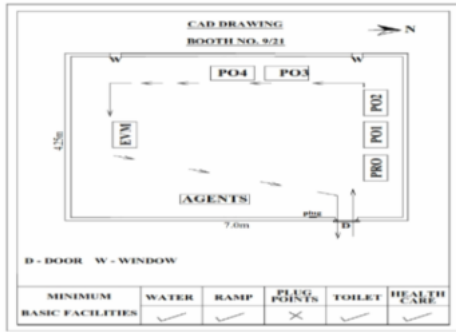

வாக்காளர் பதிவு அதிகாரியின்
கையொப்பம்

Nazri Naksha

Google Map View

Polling Station Building Front View

Polling Station Front View

Cad View

Key MAP View

| | | | | | | | | | | | |
|----|------------|---|-------------------|----|------------|--|-------------------|----|------------|---|-------------------|
| 1 | UIJ0117424 | பெயர் : மலையாஅதேல்பட் தந்தை பெயர்: மரிஜோசபுஅல்போன்ஸ்மலையா வீட்டு எண் : 1/39 வயது : 56 பாலினம் : ஆண் | புகைப்படம் உள்ளது | 2 | UIJ0210567 | பெயர் : கஸ்தூரி தந்தை பெயர்: விஸ்வநாதன் வீட்டு எண் : 6 வயது : 25 பாலினம் : பெண் | புகைப்படம் உள்ளது | 3 | KVY0466615 | பெயர் : எலிசபத் கணவர் பெயர்: மரிஜோசபுசேந்துய்பேர்மலையா வீட்டு எண் : 10 வயது : 48 பாலினம் : பெண் | புகைப்படம் உள்ளது |
| 4 | UIJ0117440 | பெயர் : இந்திராணி கணவர் பெயர்: கண்ணையன் வீட்டு எண் : 30 வயது : 76 பாலினம் : பெண் | புகைப்படம் உள்ளது | 5 | UIJ0003988 | பெயர் : உமாமகேஸ்வரி தந்தை பெயர்: ராஜேந்திரன் வீட்டு எண் : 55 வயது : 36 பாலினம் : பெண் | புகைப்படம் உள்ளது | 6 | UIJ0185215 | பெயர் : ஸ்ரீ நாகசௌந்தரி தந்தை பெயர்: ராஜேந்திரன் வீட்டு எண் : 55 வயது : 27 பாலினம் : பெண் | புகைப்படம் உள்ளது |
| 7 | UIJ0058883 | பெயர் : ஸ்ரீ ஹரி சுப்பந் தந்தை பெயர்: ராஜேந்திரன் வீட்டு எண் : 55-A வயது : 32 பாலினம் : பெண் | புகைப்படம் உள்ளது | S | UIJ0185595 | பெயர் : மெர்லின் ராஜ தந்தை பெயர்: ஞானகுரை வீட்டு எண் : 57 வயது : 26 பாலினம் : ஆண் | புகைப்படம் உள்ளது | 9 | UIJ0198333 | பெயர் : ஜானகி கணவர் பெயர்: ஹரி பாபு வீட்டு எண் : 61 வயது : 55 பாலினம் : பெண் | புகைப்படம் உள்ளது |
| 10 | KVY0630301 | பெயர் : வேலு என்கிற வேலாயுதம் தந்தை பெயர்: அரிகேசவன் வீட்டு எண் : 63 வயது : 82 பாலினம் : ஆண் | புகைப்படம் உள்ளது | 11 | UIJ0117457 | பெயர் : காமாட்சி கணவர் பெயர்: வேலு வீட்டு எண் : 63 வயது : 78 பாலினம் : பெண் | புகைப்படம் உள்ளது | 12 | KVY0627448 | பெயர் : ராஜவேலு தந்தை பெயர்: வேலு வீட்டு எண் : 63 வயது : 51 பாலினம் : ஆண் | புகைப்படம் உள்ளது |
| 13 | ZQJ0004507 | பெயர் : ஆனந்தி கணவர் பெயர்: ராஜவேலு வீட்டு எண் : 63 வயது : 37 பாலினம் : பெண் | புகைப்படம் உள்ளது | 14 | IVT0029124 | பெயர் : தியாகராஜன் தந்தை பெயர்: ரங்கநாதன் வீட்டு எண் : 63 வயது : 35 பாலினம் : ஆண் | புகைப்படம் உள்ளது | 15 | UIJ0228163 | பெயர் : ரேவதி தந்தை பெயர்: வாசுதேவன் வீட்டு எண் : 63 வயது : 31 பாலினம் : பெண் | புகைப்படம் உள்ளது |
| 16 | IVT0056101 | பெயர் : பிரதீபா தந்தை பெயர்: ரங்கநாதன் வீட்டு எண் : 63 வயது : 30 பாலினம் : பெண் | புகைப்படம் உள்ளது | 17 | KVY0603258 | பெயர் : ஆனந்தகுமார் தந்தை பெயர்: காசிநாதன் வீட்டு எண் : 65 வயது : 39 பாலினம் : ஆண் | புகைப்படம் உள்ளது | 18 | IKA0568527 | பெயர் : சரண்யாதேவி கணவர் பெயர்: ஆனந்தகுமார் வீட்டு எண் : 65 வயது : 32 பாலினம் : பெண் | புகைப்படம் உள்ளது |
| 19 | UIJ0077248 | பெயர் : அகிலா கணவர் பெயர்: சந்தோஷ்குமார் வீட்டு எண் : 65 வயது : 28 பாலினம் : பெண் | புகைப்படம் உள்ளது | 20 | KVY0617753 | பெயர் : குமார் தந்தை பெயர்: சுப்ரமணியன் வீட்டு எண் : 67 வயது : 56 பாலினம் : ஆண் | புகைப்படம் உள்ளது | 21 | UIJ0117465 | பெயர் : ஜெயசித்ரா கணவர் பெயர்: குமார் வீட்டு எண் : 67 வயது : 51 பாலினம் : பெண் | புகைப்படம் உள்ளது |
| 22 | XDQ0028597 | பெயர் : ஜெயந்தி கணவர் பெயர்: கார்த்திக் வீட்டு எண் : 67 வயது : 34 பாலினம் : பெண் | புகைப்படம் உள்ளது | 23 | UIJ0208355 | பெயர் : கல்பனா தந்தை பெயர்: குமார் வீட்டு எண் : 67 வயது : 22 பாலினம் : பெண் | புகைப்படம் உள்ளது | 24 | UIJ0207456 | பெயர் : தாரணி தந்தை பெயர்: ரமேஷ் வீட்டு எண் : 77 வயது : 27 பாலினம் : பெண் | புகைப்படம் உள்ளது |
| 25 | UIJ0228247 | பெயர் : தர்மேந்திர குமார் தந்தை பெயர்: பழனிச்சாமி வீட்டு எண் : 77ஏ வயது : 46 பாலினம் : ஆண் | புகைப்படம் உள்ளது | 26 | SCO0102905 | பெயர் : சொர்ணா தந்தை பெயர்: தர்மேந்திரகுமார் வீட்டு எண் : 77ஏ வயது : 26 பாலினம் : பெண் | புகைப்படம் உள்ளது | 27 | DYD1007954 | பெயர் : அகோரமூர்த்தி தந்தை பெயர்: விருத்தகிரி வீட்டு எண் : 77-A வயது : 66 பாலினம் : ஆண் | புகைப்படம் உள்ளது |
| 28 | UIJ0117473 | பெயர் : விஜயா கணவர் பெயர்: அகோரமூர்த்தி வீட்டு எண் : 77-A வயது : 55 பாலினம் : பெண் | புகைப்படம் உள்ளது | 29 | UIJ0117481 | பெயர் : கிருஷ்ணவேணி கணவர் பெயர்: சுப்பிரமணியன் வீட்டு எண் : 79 வயது : 81 பாலினம் : பெண் | புகைப்படம் உள்ளது | 30 | KVY0399634 | பெயர் : பாலன் தந்தை பெயர்: சுப்ரமணியன் வீட்டு எண் : 79 வயது : 52 பாலினம் : ஆண் | புகைப்படம் உள்ளது |