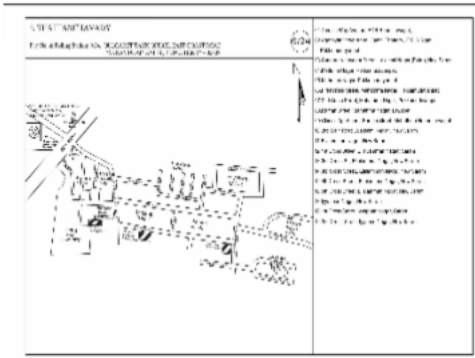

Nazri Naksha