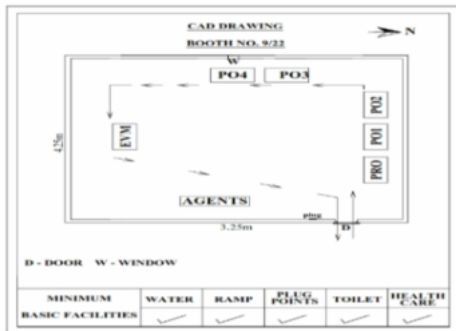

Polling Station Front View

Cad View

Key MAP View

சட்டமன்றத் தொகுதியின் எண் மற்றும் பெயர் : 9-தட்டாட்சுவடி
பிரிவு எண் மற்றும் பெயர் 1-டெம்பிள் வே அவென்யூ, ECR சாலை, பாக்கமுடையான்பட்டு, புதுச்சேரி - 605 008.