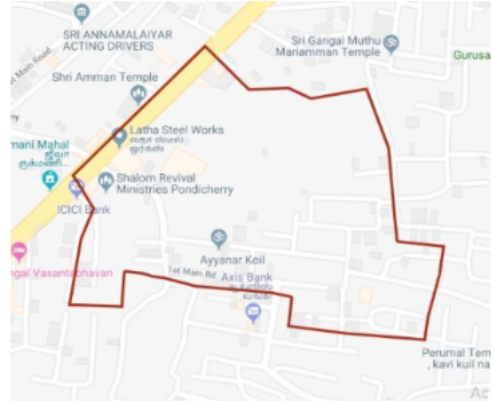

Google Map View