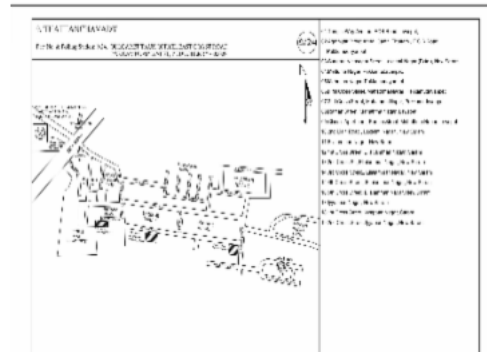

Polling Station Front View

Cad View

Key MAP View

சட்டமன்றத் தொகுதியின் எண் மற்றும் பெயர் : 9-தட்டாட்சுவடி
பிரிவு எண் மற்றும் பெயர் 1-டெம்பிள் வே அவென்யூ, ECR சாலை, பாக்கமுடையான்பட்டு, புதுச்சேரி - 605 008.