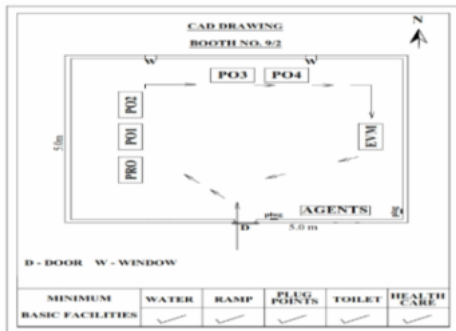

Key MAP View

1	MVM0240739	பெயர் : ஹரிணி கணவர் பெயர் : சக்திவேல் வீட்டு எண் : 1ST MANI ROAD வயது : 42 பாலினம் : பெண்	புகைப்படம் உள்ளது	2	UIJ0113068	பெயர் : சக்திவேல் தந்தை பெயர் : முருகன் வீட்டு எண் : 2/A வயது : 51 பாலினம் : ஆண்	புகைப்படம் உள்ளது	3	UIJ0040956	பெயர் : அருள்ராஜ் தந்தை பெயர் : பாலகிருஷ்ணன் வீட்டு எண் : 3 வயது : 60 பாலினம் : ஆண்	புகைப்படம் உள்ளது
4	UIJ0026286	பெயர் : அனுராதா கணவர் பெயர் : அருள்ராஜ் வீட்டு எண் : 3 வயது : 53 பாலினம் : பெண்	புகைப்படம் உள்ளது	# 5	UIJ0036657	பெயர் : அபுனிதா தந்தை பெயர் : அருள் ராஜ் வீட்டு எண் : 3 வயது : 33 பாலினம் : பெண்	புகைப்படம் உள்ளது	6	UIJ0140806	பெயர் : நாகலிங்கம் தந்தை பெயர் : கண்ணையன் வீட்டு எண் : 4 வயது : 73 பாலினம் : ஆண்	புகைப்படம் உள்ளது
7	UIJ0140814	பெயர் : புஷ்பா கணவர் பெயர் : பழனி வீட்டு எண் : 4 வயது : 60 பாலினம் : பெண்	புகைப்படம் உள்ளது	8	TMC0122580	பெயர் : ரங்கநாயகி தந்தை பெயர் : கிருஷ்ணசாமி வீட்டு எண் : 4 வயது : 55 பாலினம் : பெண்	புகைப்படம் உள்ளது	9	UIJ0070706	பெயர் : ராகேஷ் தந்தை பெயர் : பழனி வீட்டு எண் : 4 வயது : 33 பாலினம் : ஆண்	புகைப்படம் உள்ளது
10	TMC0059576	பெயர் : பாலமுருகன் தந்தை பெயர் : பழனி வீட்டு எண் : 4 வயது : 27 பாலினம் : ஆண்	புகைப்படம் உள்ளது	11	KVY0532044	பெயர் : சுதன்ராஜா தந்தை பெயர் : சொக்கலிங்கம் வீட்டு எண் : 7 வயது : 46 பாலினம் : ஆண்	புகைப்படம் உள்ளது	12	JQW0399105	பெயர் : சரளா கணவர் பெயர் : சுதன்ராஜா வீட்டு எண் : 7 வயது : 38 பாலினம் : பெண்	புகைப்படம் உள்ளது
13	UIJ0140665	பெயர் : ரமேஷ் தந்தை பெயர் : அண்ணாமலை வீட்டு எண் : 9 வயது : 56 பாலினம் : ஆண்	புகைப்படம் உள்ளது	14	UIJ0026880	பெயர் : ஷியாமளா என்கிற ஹேமலதா கணவர் பெயர் : ரமேஷ் வீட்டு எண் : 9 வயது : 46 பாலினம் : பெண்	புகைப்படம் உள்ளது	15	UIJ0140673	பெயர் : கமலோற்பவன் தந்தை பெயர் : மாயாண்டி வீட்டு எண் : 11 வயது : 59 பாலினம் : ஆண்	புகைப்படம் உள்ளது
16	UIJ0140681	பெயர் : அமுதா கணவர் பெயர் : கமலோற்பவன் வீட்டு எண் : 11 வயது : 52 பாலினம் : பெண்	புகைப்படம் உள்ளது	17	UIJ0140699	பெயர் : மோகன்குமார் தந்தை பெயர் : மாயாண்டி வீட்டு எண் : 11 வயது : 46 பாலினம் : ஆண்	புகைப்படம் உள்ளது	18	DPR1220946	பெயர் : ஹர்ஷிகா கணவர் பெயர் : மோகன்குமார் வீட்டு எண் : 11 வயது : 46 பாலினம் : பெண்	புகைப்படம் உள்ளது
19	UIJ0216424	பெயர் : ஜெயதர்ஷன் தந்தை பெயர் : கமலோற்பவன் வீட்டு எண் : 11 வயது : 21 பாலினம் : ஆண்	புகைப்படம் உள்ளது	20	UIJ0225748	பெயர் : அட்சயா ஷி தந்தை பெயர் : கமலோற்பவன் வீட்டு எண் : 11 வயது : 19 பாலினம் : பெண்	புகைப்படம் உள்ளது	21	ATT0167460	பெயர் : ராஜசேகரன் தந்தை பெயர் : வாசுதேவன் வீட்டு எண் : 12 வயது : 67 பாலினம் : ஆண்	புகைப்படம் உள்ளது
22	ATT0167478	பெயர் : சாந்தி கணவர் பெயர் : ராஜசேகர் வீட்டு எண் : 12 வயது : 58 பாலினம் : பெண்	புகைப்படம் உள்ளது	23	GKY0656447	பெயர் : வாணி கணவர் பெயர் : நாகலிங்கம் வீட்டு எண் : 14 வயது : 71 பாலினம் : பெண்	புகைப்படம் உள்ளது	24	GKY0656439	பெயர் : ஆனந்த் தந்தை பெயர் : நாகலிங்கம் வீட்டு எண் : 14 வயது : 45 பாலினம் : ஆண்	புகைப்படம் உள்ளது
25	GKY0655175	பெயர் : அருண் குமார் தந்தை பெயர் : நாகலிங்கம் வீட்டு எண் : 14 வயது : 41 பாலினம் : ஆண்	புகைப்படம் உள்ளது	26	UIJ0094458	பெயர் : நந்தினி தந்தை பெயர் : பால்கர் வீட்டு எண் : 17 வயது : 25 பாலினம் : பெண்	புகைப்படம் உள்ளது	27	UIJ0210229	பெயர் : ஜோஸ் மேரி தந்தை பெயர் : அன்டோ வீட்டு எண் : 17 வயது : 23 பாலினம் : பெண்	புகைப்படம் உள்ளது
28	UIJ0216671	பெயர் : வெரோனிகா தந்தை பெயர் : அந்தோனி வீட்டு எண் : 17 வயது : 21 பாலினம் : பெண்	புகைப்படம் உள்ளது	29	UIJ0140590	பெயர் : ராதா கணவர் பெயர் : திருவேங்கடம் வீட்டு எண் : 18 வயது : 65 பாலினம் : பெண்	புகைப்படம் உள்ளது	30	UIJ0077693	பெயர் : விஜயேஸ்வரன் தந்தை பெயர் : திருவேங்கடம் வீட்டு எண் : 18 வயது : 35 பாலினம் : ஆண்	புகைப்படம் உள்ளது