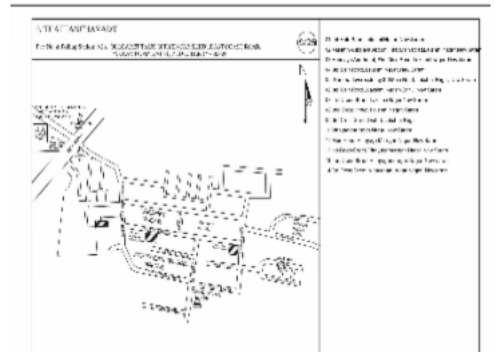

Key MAP View

1	MVM0240739	பெயர் : ஹரிணி கணவர் பெயர் : சக்திவேல் வீட்டு எண் : 1ST MANI ROAD வயது : 42 பாலினம் : பெண்	புகைப்படம் உள்ளது	2	UIJ0113068	பெயர் : சக்திவேல் தந்தை பெயர் : முருகன் வீட்டு எண் : 2/A வயது : 51 பாலினம் : ஆண்	புகைப்படம் உள்ளது	3	UIJ0040956	பெயர் : அருள்ராஜ் தந்தை பெயர் : பாலகிருஷ்ணன் வீட்டு எண் : 3 வயது : 60 பாலினம் : ஆண்	புகைப்படம் உள்ளது
4	UIJ0026286	பெயர் : அனுராதா கணவர் பெயர் : அருள்ராஜ் வீட்டு எண் : 3 வயது : 53 பாலினம் : பெண்	புகைப்படம் உள்ளது	# 5	UIJ0036657	பெயர் : அபுனிதா தந்தை பெயர் : அருள் ராஜ் வீட்டு எண் : 3 வயது : 33 பாலினம் : பெண்	புகைப்படம் உள்ளது	6	UIJ0140806	பெயர் : நாகலிங்கம் தந்தை பெயர் : கண்ணையன் வீட்டு எண் : 4 வயது : 73 பாலினம் : ஆண்	புகைப்படம் உள்ளது
7	UIJ0140814	பெயர் : புஷ்பா கணவர் பெயர் : பழனி வீட்டு எண் : 4 வயது : 60 பாலினம் : பெண்	புகைப்படம் உள்ளது	8	TMC0122580	பெயர் : ரங்கநாயகி தந்தை பெயர் : கிருஷ்ணசாமி வீட்டு எண் : 4 வயது : 55 பாலினம் : பெண்	புகைப்படம் உள்ளது	9	UIJ0070706	பெயர் : ராகேஷ் தந்தை பெயர் : பழனி வீட்டு எண் : 4 வயது : 33 பாலினம் : ஆண்	புகைப்படம் உள்ளது
10	TMC0059576	பெயர் : பாலமுருகன் தந்தை பெயர் : பழனி வீட்டு எண் : 4 வயது : 27 பாலினம் : ஆண்	புகைப்படம் உள்ளது	11	KVY0532044	பெயர் : சுதன்ராஜா தந்தை பெயர் : சொக்கலிங்கம் வீட்டு எண் : 7 வயது : 46 பாலினம் : ஆண்	புகைப்படம் உள்ளது	12	JQW0399105	பெயர் : சரளா கணவர் பெயர் : சுதன்ராஜா வீட்டு எண் : 7 வயது : 38 பாலினம் : பெண்	புகைப்படம் உள்ளது
13	UIJ0140665	பெயர் : ரமேஷ் தந்தை பெயர் : அண்ணாமலை வீட்டு எண் : 9 வயது : 56 பாலினம் : ஆண்	புகைப்படம் உள்ளது	14	UIJ0026880	பெயர் : ஷியாமளா என்கிற ஹேமலதா கணவர் பெயர் : ரமேஷ் வீட்டு எண் : 9 வயது : 46 பாலினம் : பெண்	புகைப்படம் உள்ளது	15	UIJ0140673	பெயர் : கமலோற்பவன் தந்தை பெயர் : மாயாண்டி வீட்டு எண் : 11 வயது : 59 பாலினம் : ஆண்	புகைப்படம் உள்ளது
16	UIJ0140681	பெயர் : அமுதா கணவர் பெயர் : கமலோற்பவன் வீட்டு எண் : 11 வயது : 52 பாலினம் : பெண்	புகைப்படம் உள்ளது	17	UIJ0140699	பெயர் : மோகன்குமார் தந்தை பெயர் : மாயாண்டி வீட்டு எண் : 11 வயது : 46 பாலினம் : ஆண்	புகைப்படம் உள்ளது	18	DPR1220946	பெயர் : ஹர்ஷிகா கணவர் பெயர் : மோகன்குமார் வீட்டு எண் : 11 வயது : 46 பாலினம் : பெண்	புகைப்படம் உள்ளது
19	UIJ0216424	பெயர் : ஜெயதர்ஷன் தந்தை பெயர் : கமலோற்பவன் வீட்டு எண் : 11 வயது : 21 பாலினம் : ஆண்	புகைப்படம் உள்ளது	20	UIJ0225748	பெயர் : அட்சயா ஷி தந்தை பெயர் : கமலோற்பவன் வீட்டு எண் : 11 வயது : 19 பாலினம் : பெண்	புகைப்படம் உள்ளது	21	ATT0167460	பெயர் : ராஜசேகரன் தந்தை பெயர் : வாசுதேவன் வீட்டு எண் : 12 வயது : 67 பாலினம் : ஆண்	புகைப்படம் உள்ளது
22	ATT0167478	பெயர் : சாந்தி கணவர் பெயர் : ராஜசேகர் வீட்டு எண் : 12 வயது : 58 பாலினம் : பெண்	புகைப்படம் உள்ளது	23	GKY0656447	பெயர் : வாணி கணவர் பெயர் : நாகலிங்கம் வீட்டு எண் : 14 வயது : 71 பாலினம் : பெண்	புகைப்படம் உள்ளது	24	GKY0656439	பெயர் : ஆனந்த் தந்தை பெயர் : நாகலிங்கம் வீட்டு எண் : 14 வயது : 45 பாலினம் : ஆண்	புகைப்படம் உள்ளது
25	GKY0655175	பெயர் : அருண் குமார் தந்தை பெயர் : நாகலிங்கம் வீட்டு எண் : 14 வயது : 41 பாலினம் : ஆண்	புகைப்படம் உள்ளது	26	UIJ0094458	பெயர் : நந்தினி தந்தை பெயர் : பால்கர் வீட்டு எண் : 17 வயது : 25 பாலினம் : பெண்	புகைப்படம் உள்ளது	27	UIJ0210229	பெயர் : ஜோஸ் மேரி தந்தை பெயர் : அன்டோ வீட்டு எண் : 17 வயது : 23 பாலினம் : பெண்	புகைப்படம் உள்ளது
28	UIJ0216671	பெயர் : வெரோனிகா தந்தை பெயர் : அந்தோனி வீட்டு எண் : 17 வயது : 21 பாலினம் : பெண்	புகைப்படம் உள்ளது	29	UIJ0140590	பெயர் : ராதா கணவர் பெயர் : திருவேங்கடம் வீட்டு எண் : 18 வயது : 65 பாலினம் : பெண்	புகைப்படம் உள்ளது	30	UIJ0077693	பெயர் : விஜயேஸ்வரன் தந்தை பெயர் : திருவேங்கடம் வீட்டு எண் : 18 வயது : 35 பாலினம் : ஆண்	புகைப்படம் உள்ளது