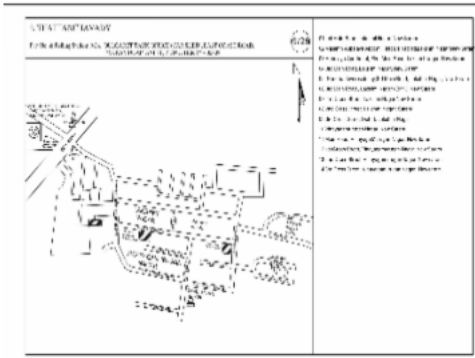

Nazri Naksha