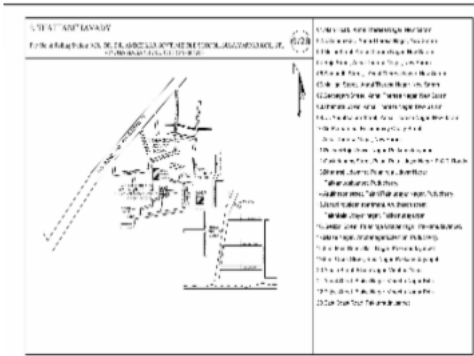

Nazri Naksha