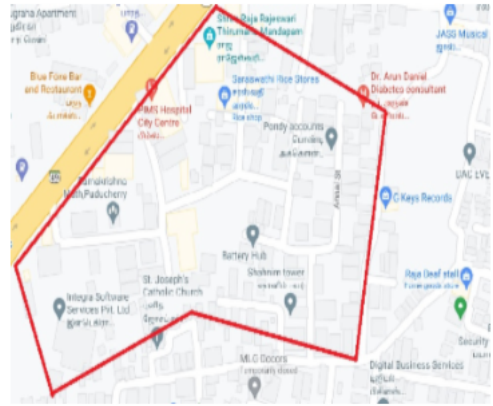

Google Map View