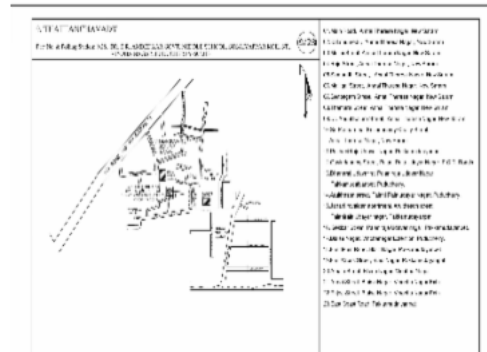

Polling Station Building Front View

Polling Station Front View

Cad View

Key MAP View

சட்டமன்றத் தொகுதியின் எண் மற்றும் பெயர் : 9-தட்டாஞ்சாவடி
பிரிவு எண் மற்றும் பெயர் 1-மெயின் ரோடு, அன்னைதேரேசா நகர், புதுசாரம், புதுச்சேரி - 605013