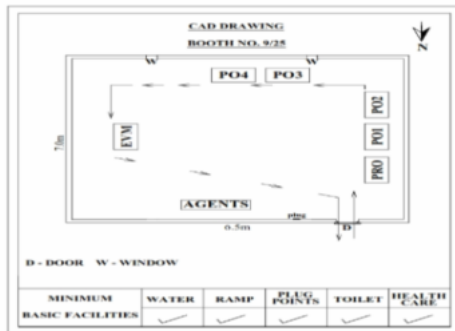

Polling Station Building Front View

Polling Station Front View

Cad View

Key MAP View

சட்டமன்றத் தொகுதியின் எண் மற்றும் பெயர் : 9-தட்டாஞ்சாவடி
பிரிவு எண் மற்றும் பெயர் 1-மெயின் ரோடு, அன்னைதேரேசா நகர், புதுசாரம், புதுச்சேரி - 605013