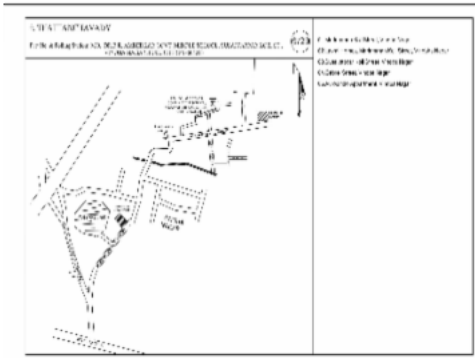

Nazri Naksha