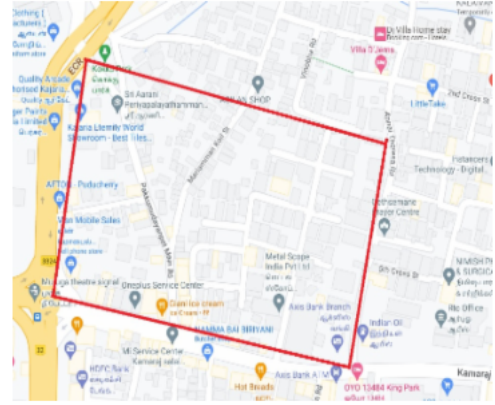

## வாக்காளர் பட்டியல் 2026 U07 புதுச்சேரி

சட்டமன்றத் தொகுதியின் எண், பெயர் மற்றும் இட ஒதுக்கீடு நிலை : 9 - தட்டாஞ்சாவடி (பொது)	பாகம் எண் : 29
--	----------------

சட்டமன்றத்தொகுதி அடங்கியுள்ள பாராளுமன்றத் தொகுதியின் எண், பெயர் மற்றும் இட ஒதுக்கீடு நிலை : 1 - புதுச்சேரி (பொது)
---

### 3. வாக்குச் சாவடி விவரங்கள்

வாக்குச் சாவடியின் எண் மற்றும் பெயர் : 29 - Dr. அம்பேத்கார் அரசு நடுநிலைப் பள்ளி (முதல் வகுப்பு அறை)  வாக்குச் சாவடியின் முகவரி : டாக்டர் அம்பேத்கர் அரசு நடுநிலை பள்ளி (முதல் வகுப்பு அறை), வினோபா நகர், புதுச்சேரி-605008	வாக்குச் சாவடியின் வகை (ஆண்/பெண்/பொது)	பொது   0
	பாகத்தில் உள்ள துணை வாக்குச்சாவடிகளின் எண்ணிக்கை :	

### 4. வாக்காளர்களின் எண்ணிக்கை

தொடங்கும் வரிசை எண்	முடியும் வரிசை எண்	நிகர வாக்காளர்கள்			
		ஆண்	பெண்	மூன்றாம் பாலினம்	மொத்தம்
1	855	362	476	0	838

வாக்காளர் பதிவு அதிகாரியின்  
கையொப்பம்

Nazri Naksha

Google Map View