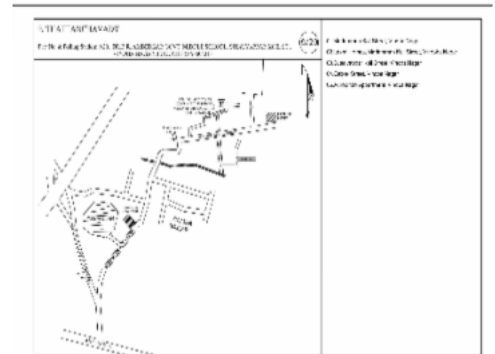

Polling Station Building Front View

Polling Station Front View

Cad View

Key MAP View

1 பெயர் : பாண்டியன் தந்தை பெயர்: தங்கவேல் வீட்டு எண் : 1 வயது : 61 பாலினம் : ஆண்	KVY0452516 புகைப்படம் உள்ளது	2 பெயர் : மகேஸ்வரி கணவர் பெயர்: பாண்டியன் வீட்டு எண் : 1 வயது : 61 பாலினம் : பெண்	KVY0452524 புகைப்படம் உள்ளது	3 பெயர் : வில்லி மேரி கணவர் பெயர்: அருள் அந்தோணி வீட்டு எண் : 1 வயது : 59 பாலினம் : பெண்	UIJ0126847 புகைப்படம் உள்ளது
4 பெயர் : பிரவீன் தந்தை பெயர்: பாண்டியன் வீட்டு எண் : 1 வயது : 37 பாலினம் : ஆண்	UIJ0010561 புகைப்படம் உள்ளது	5 பெயர் : பிரசாந்த் தந்தை பெயர்: பாண்டியன் வீட்டு எண் : 1 வயது : 31 பாலினம் : ஆண்	KVY0052134 புகைப்படம் உள்ளது	6 பெயர் : ரம்யா தந்தை பெயர்: ஓம்பிரகாஷ் வீட்டு எண் : 1 வயது : 30 பாலினம் : பெண்	AAQ1097237 புகைப்படம் உள்ளது
S 7 பெயர் : ஜோசஃப் ஆரோக்கியராஜ் தந்தை பெயர்: பிளாபர்ட் வீட்டு எண் : 2 வயது : 26 பாலினம் : ஆண்	UIJ0182741 புகைப்படம் உள்ளது	8 பெயர் : இருதயமரி கணவர் பெயர்: அந்தோணிசாமி வீட்டு எண் : 3 வயது : 78 பாலினம் : பெண்	UIJ0126862 புகைப்படம் உள்ளது	9 பெயர் : ஆரோக்கியதாஸ் தந்தை பெயர்: அந்தோணிசாமி வீட்டு எண் : 3 வயது : 61 பாலினம் : ஆண்	UIJ0133843 புகைப்படம் உள்ளது
10 பெயர் : லாரன்ஸ் தந்தை பெயர்: வேளாங்கண்ணி வீட்டு எண் : 4 வயது : 24 பாலினம் : ஆண்	UIJ0204826 புகைப்படம் உள்ளது	11 பெயர் : இன்பவேணி கணவர் பெயர்: ஆரோக்கியதாஸ் வீட்டு எண் : 5 வயது : 55 பாலினம் : பெண்	UIJ0133876 புகைப்படம் உள்ளது	12 பெயர் : பிரவீன் தந்தை பெயர்: ஆரோக்கியதாஸ் வீட்டு எண் : 5 வயது : 35 பாலினம் : ஆண்	UIJ0011908 புகைப்படம் உள்ளது
13 பெயர் : பீமதர்ஷினி கணவர் பெயர்: ஜார்ஜ் பெர்னாண்டஸ் வீட்டு எண் : 5 வயது : 33 பாலினம் : பெண்	UIJ0034819 புகைப்படம் உள்ளது	14 பெயர் : அபிராமி தந்தை பெயர்: கோதண்டன் வீட்டு எண் : 5 வயது : 32 பாலினம் : பெண்	IKA0541789 புகைப்படம் உள்ளது	15 பெயர் : மார்டின் லூதர்போர்ட் தந்தை பெயர்: ஆரோக்கியதாஸ் வீட்டு எண் : 5 வயது : 30 பாலினம் : ஆண்	UIJ0061275 புகைப்படம் உள்ளது
16 பெயர் : ஆன்ட்ரூ ஜோசப் தந்தை பெயர்: கெவின் வீட்டு எண் : 5 வயது : 25 பாலினம் : ஆண்	UIJ0104042 புகைப்படம் உள்ளது	17 பெயர் : சுனந்தா கணவர் பெயர்: பச்சையப்பன் வீட்டு எண் : 6 வயது : 80 பாலினம் : பெண்	LXL0243568 புகைப்படம் உள்ளது	18 பெயர் : குமாரி கணவர் பெயர்: குழந்தைவேலு வீட்டு எண் : 6 வயது : 79 பாலினம் : பெண்	UIJ0126854 புகைப்படம் உள்ளது
19 பெயர் : தீபாமிரி கணவர் பெயர்: சலிஅந்தோணி வீட்டு எண் : 6 வயது : 62 பாலினம் : பெண்	KVY0408542 புகைப்படம் உள்ளது	20 பெயர் : கந்தசாமி தந்தை பெயர்: குழந்தைவேலு வீட்டு எண் : 6 வயது : 57 பாலினம் : ஆண்	UIJ0133892 புகைப்படம் உள்ளது	21 பெயர் : கதிஜா தந்தை பெயர்: குழந்தைவேலு வீட்டு எண் : 6 வயது : 47 பாலினம் : பெண்	KVY0402057 புகைப்படம் உள்ளது
22 பெயர் : அமுதவள்ளி தந்தை பெயர்: குழந்தைவேலு வீட்டு எண் : 6 வயது : 45 பாலினம் : பெண்	KVY0402065 புகைப்படம் உள்ளது	23 பெயர் : சரஸ்வதி தந்தை பெயர்: குழந்தைவேல் வீட்டு எண் : 6 வயது : 39 பாலினம் : பெண்	KVY0674408 புகைப்படம் உள்ளது	24 பெயர் : மோஹம்மத்ரஷீத் தந்தை பெயர்: முகம்மதுஅலி வீட்டு எண் : 6 வயது : 37 பாலினம் : ஆண்	UIJ0182543 புகைப்படம் உள்ளது
25 பெயர் : ஜான்பால் தந்தை பெயர்: சலிஅந்தோணி வீட்டு எண் : 6 வயது : 33 பாலினம் : ஆண்	UIJ0061192 புகைப்படம் உள்ளது	26 பெயர் : மதிவாணன் தந்தை பெயர்: நெடுஞ்செழியன் வீட்டு எண் : 8 வயது : 36 பாலினம் : ஆண்	UIJ0011924 புகைப்படம் உள்ளது	27 பெயர் : ஆரோக்கிய நவீன் அகஸ்டின் ராஜ் தந்தை பெயர்: ஆப்ரஹாம் வீட்டு எண் : 8 வயது : 33 பாலினம் : ஆண்	UIJ0195156 புகைப்படம் உள்ளது
28 பெயர் : எப்சிபாகிரான்வீல் தந்தை பெயர்: சேனத்துய்பர் வீட்டு எண் : 10 வயது : 33 பாலினம் : பெண்	UIJ0034827 புகைப்படம் உள்ளது	29 பெயர் : ஜோனாதான் தந்தை பெயர்: அந்தோணிசாமி வீட்டு எண் : 11 வயது : 75 பாலினம் : ஆண்	UIJ0133777 புகைப்படம் உள்ளது	30 பெயர் : கரோலின் பஸ்தர் கணவர் பெயர்: பெரியநாயகம் வீட்டு எண் : 11 வயது : 61 பாலினம் : பெண்	UIJ0050823 புகைப்படம் உள்ளது