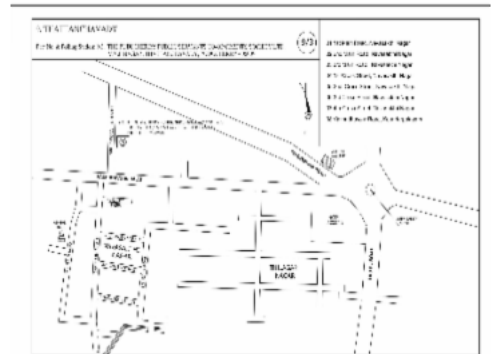

Key MAP View