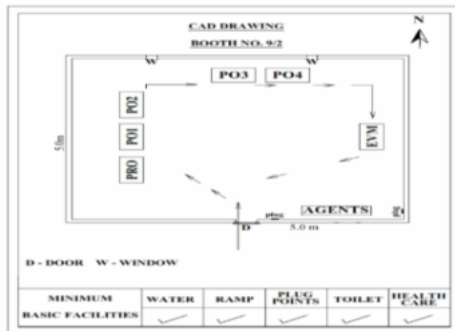

வாக்காளர் பதிவு அதிகாரியின்
கையொப்பம்

Nazri Naksha

Google Map View

Polling Station Building Front View

Polling Station Front View

Cad View

Key MAP View

1 பெயர் : லட்சுமியம்மாள் கணவர் பெயர்: வெங்கடேசன் வீட்டு எண் : 1 வயது : 79 பாலினம் : பெண்	KVY0476531 புகைப்படம் உள்ளது	2 பெயர் : பாலசரஸ்வதி கணவர் பெயர்: முத்தையன் வீட்டு எண் : 1 வயது : 78 பாலினம் : பெண்	JQW0287581 புகைப்படம் உள்ளது	3 பெயர் : உமாபதி தந்தை பெயர்: சரவணமுத்து வீட்டு எண் : 1 வயது : 73 பாலினம் : ஆண்	JQW0295089 புகைப்படம் உள்ளது
4 பெயர் : சாந்தமூர்த்தி தந்தை பெயர்: வெங்கடேசன் வீட்டு எண் : 1 வயது : 57 பாலினம் : ஆண்	KVY0470344 புகைப்படம் உள்ளது	5 பெயர் : தாணுமூர்த்தி தந்தை பெயர்: ஐயாபிள்ளை வீட்டு எண் : 1 வயது : 55 பாலினம் : ஆண்	KVY0469510 புகைப்படம் உள்ளது	6 பெயர் : காலசசெல்வி கணவர் பெயர்: சாந்தமூர்த்தி வீட்டு எண் : 1 வயது : 54 பாலினம் : பெண்	KVY0470369 புகைப்படம் உள்ளது
7 பெயர் : முத்துலட்சுமி கணவர் பெயர்: தாணுமூர்த்தி வீட்டு எண் : 1 வயது : 49 பாலினம் : பெண்	KVY0469502 புகைப்படம் உள்ளது	8 பெயர் : ராமசாமி தந்தை பெயர்: பெருமாள் வீட்டு எண் : 2 வயது : 73 பாலினம் : ஆண்	UIJ0190959 புகைப்படம் உள்ளது	9 பெயர் : செந்தமிழ்செல்வி கணவர் பெயர்: ராமசாமி வீட்டு எண் : 2 வயது : 69 பாலினம் : பெண்	UIJ0190967 புகைப்படம் உள்ளது
10 பெயர் : விமலா ஸ்ரீ தந்தை பெயர்: பாலகிருஷ்ணன் வீட்டு எண் : 2 வயது : 61 பாலினம் : பெண்	KVY0494112 புகைப்படம் உள்ளது	11 பெயர் : சங்கீதா கணவர் பெயர்: தணிகைமணி வீட்டு எண் : 2 வயது : 45 பாலினம் : பெண்	KVY0650382 புகைப்படம் உள்ளது	12 பெயர் : ஜுவகர் தந்தை பெயர்: ராமசாமி வீட்டு எண் : 2 வயது : 42 பாலினம் : ஆண்	KVY0650374 புகைப்படம் உள்ளது
13 பெயர் : ரோஸ்லின் கணவர் பெயர்: ஜவஹர் வீட்டு எண் : 2 வயது : 38 பாலினம் : பெண்	UIJ0112482 புகைப்படம் உள்ளது	14 பெயர் : அருண் தந்தை பெயர்: ஜெயக்குமார் வீட்டு எண் : 2 வயது : 35 பாலினம் : ஆண்	UIJ0018952 புகைப்படம் உள்ளது	15 பெயர் : பிரசன்னா தந்தை பெயர்: ஜெயக்குமார் வீட்டு எண் : 2 வயது : 34 பாலினம் : ஆண்	UIJ0018960 புகைப்படம் உள்ளது
16 பெயர் : விஜயலட்சுமி கணவர் பெயர்: நடராஜன் வீட்டு எண் : 3 வயது : 51 பாலினம் : பெண்	UIJ0191064 புகைப்படம் உள்ளது	17 பெயர் : நடராஜன் தந்தை பெயர்: இருசப்பா கவுண்டர் வீட்டு எண் : 3 வயது : 51 பாலினம் : ஆண்	KVY0566745 புகைப்படம் உள்ளது	18 பெயர் : மாதவி கீர்த்தி தந்தை பெயர்: தாணுமூர்த்தி வீட்டு எண் : 3 வயது : 26 பாலினம் : பெண்	UIJ0085829 புகைப்படம் உள்ளது
19 பெயர் : ஆகாஷ் தந்தை பெயர்: தாணுமூர்த்தி வீட்டு எண் : 3 வயது : 22 பாலினம் : ஆண்	UIJ0208512 புகைப்படம் உள்ளது	20 பெயர் : கலைவாணி தந்தை பெயர்: சின்னசாமி வீட்டு எண் : 3/21 வயது : 22 பாலினம் : பெண்	UIJ0210674 புகைப்படம் உள்ளது	21 பெயர் : ஆறுமுகம் தந்தை பெயர்: தணிகாசலம் வீட்டு எண் : 4 வயது : 74 பாலினம் : ஆண்	UIJ0191072 புகைப்படம் உள்ளது
22 பெயர் : சரஸ்வதி கணவர் பெயர்: ஆறுமுகம் வீட்டு எண் : 4 வயது : 64 பாலினம் : பெண்	UIJ0191213 புகைப்படம் உள்ளது	23 பெயர் : கல்பனா தந்தை பெயர்: ஆறுமுகம் வீட்டு எண் : 4 வயது : 41 பாலினம் : பெண்	KVY0555714 புகைப்படம் உள்ளது	24 பெயர் : சக்திவேல் தந்தை பெயர்: வீரப்பன் வீட்டு எண் : 5 வயது : 53 பாலினம் : ஆண்	KVY0516054 புகைப்படம் உள்ளது
25 பெயர் : பொன்னுரங்கம் தந்தை பெயர்: கோபால்பிள்ளை வீட்டு எண் : 6 வயது : 80 பாலினம் : ஆண்	UIJ0191098 புகைப்படம் உள்ளது	26 பெயர் : கண்ணதாசன் தந்தை பெயர்: பொன்னுரங்கம் வீட்டு எண் : 6 வயது : 53 பாலினம் : ஆண்	UIJ0191114 புகைப்படம் உள்ளது	27 பெயர் : நடராஜன் தந்தை பெயர்: பொன்னுரங்கம் வீட்டு எண் : 6 வயது : 48 பாலினம் : ஆண்	UIJ0036996 புகைப்படம் உள்ளது
28 பெயர் : பத்மாவதி கணவர் பெயர்: கண்ணதாசன் வீட்டு எண் : 6 வயது : 46 பாலினம் : பெண்	UIJ0199620 புகைப்படம் உள்ளது	29 பெயர் : விஜயலட்சுமி தந்தை பெயர்: ரமேஷ் வீட்டு எண் : 6 வயது : 32 பாலினம் : பெண்	UIJ0042135 புகைப்படம் உள்ளது	30 பெயர் : மஞ்சரி தந்தை பெயர்: ரமேஷ் வீட்டு எண் : 6 வயது : 28 பாலினம் : பெண்	UIJ0080390 புகைப்படம் உள்ளது