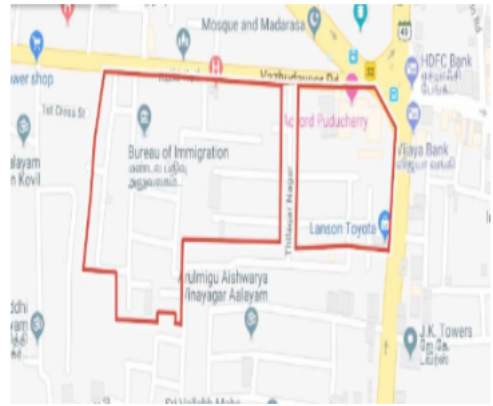

Google Map View