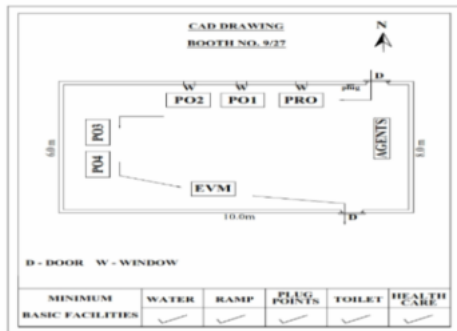

வாக்காளர் பதிவு அதிகாரியின்  
கையொப்பம்

Nazri Naksha

Google Map View

Polling Station Building Front View

Polling Station Front View

Cad View

Key MAP View

1	UIJ0131193	பெயர் : மகாலட்சுமி கணவர் பெயர்: ராமு வீட்டு எண் : 0 வயது : 59 பாலினம் : பெண்	புகைப்படம் உள்ளது	2	UIJ0131201	பெயர் : ஆரோக்கியராஜ் செல்வா தந்தை பெயர்: செல்வராஜ் செல்வா வீட்டு எண் : 0 வயது : 58 பாலினம் : ஆண்	புகைப்படம் உள்ளது	3	SXG0002469	பெயர் : பன்னீர்செல்வம் தந்தை பெயர்: கண்ணன் வீட்டு எண் : 0 வயது : 39 பாலினம் : ஆண்	புகைப்படம் உள்ளது
4	UIJ0005132	பெயர் : மணிகண்டன் தந்தை பெயர்: குமார் வீட்டு எண் : 0 வயது : 36 பாலினம் : ஆண்	புகைப்படம் உள்ளது	5	UIJ0005140	பெயர் : தனலட்சுமி தந்தை பெயர்: வீரப்பன் வீட்டு எண் : 0 வயது : 36 பாலினம் : பெண்	புகைப்படம் உள்ளது	6	UIJ0067249	பெயர் : ஆதிலட்சுமி தந்தை பெயர்: காளிதாஸ் வீட்டு எண் : 0 வயது : 35 பாலினம் : பெண்	புகைப்படம் உள்ளது
7	UIJ0114256	பெயர் : நித்யா தந்தை பெயர்: ராமு வீட்டு எண் : 0 வயது : 33 பாலினம் : பெண்	புகைப்படம் உள்ளது	8	UIJ0197707	பெயர் : அரவிந்தன் தந்தை பெயர்: கோவிந்தராஜ் வீட்டு எண் : 0 வயது : 23 பாலினம் : ஆண்	புகைப்படம் உள்ளது	9	UIJ0208256	பெயர் : மோகன்ராஜ் தந்தை பெயர்: கோவிந்தராஜ் வீட்டு எண் : 0 வயது : 22 பாலினம் : ஆண்	புகைப்படம் உள்ளது
10	UIJ0214429	பெயர் : சூபன் தந்தை பெயர்: மூர்த்தி வீட்டு எண் : 0 வயது : 21 பாலினம் : ஆண்	புகைப்படம் உள்ளது	11	UIJ0131243	பெயர் : வரணமுத்து கணவர் பெயர்: ராஜேந்திரன் வீட்டு எண் : 1 வயது : 64 பாலினம் : பெண்	புகைப்படம் உள்ளது	12	KVY0533729	பெயர் : அருள்தாஸ் தந்தை பெயர்: சந்தானம் வீட்டு எண் : 1 வயது : 61 பாலினம் : ஆண்	புகைப்படம் உள்ளது
13	KVY0534768	பெயர் : குமாரி தந்தை பெயர்: காளிதாஸ் வீட்டு எண் : 1 வயது : 49 பாலினம் : பெண்	புகைப்படம் உள்ளது	14	KVY0534784	பெயர் : பரமானந்தம் தந்தை பெயர்: ராஜ்க்கண்ணு வீட்டு எண் : 1 வயது : 46 பாலினம் : ஆண்	புகைப்படம் உள்ளது	15	KVY0534586	பெயர் : சுரேஷ் தந்தை பெயர்: ராமசந்திரன் வீட்டு எண் : 1 வயது : 44 பாலினம் : ஆண்	புகைப்படம் உள்ளது
E 16	KVY0534099	பெயர் : கணேசன் தந்தை பெயர்: ஆறுமுகம் வீட்டு எண் : 1 வயது : 43 பாலினம் : ஆண்	புகைப்படம் உள்ளது	17	KVY0534750	பெயர் : பிரேமா கணவர் பெயர்: பரமானந்தம் வீட்டு எண் : 1 வயது : 43 பாலினம் : பெண்	புகைப்படம் உள்ளது	18	KVY0675330	பெயர் : ரவீந்தர் தந்தை பெயர்: வீரமுத்து வீட்டு எண் : 1 வயது : 43 பாலினம் : ஆண்	புகைப்படம் உள்ளது
19	KVY0643312	பெயர் : முருகன் தந்தை பெயர்: ஆறுமுகம் வீட்டு எண் : 1 வயது : 42 பாலினம் : ஆண்	புகைப்படம் உள்ளது	20	KVY0527044	பெயர் : சாய்குமாரி தந்தை பெயர்: பெருமாள் வீட்டு எண் : 1 வயது : 42 பாலினம் : பெண்	புகைப்படம் உள்ளது	21	KVY0643379	பெயர் : உமாவள்ளி கணவர் பெயர்: கணேசன் வீட்டு எண் : 1 வயது : 41 பாலினம் : பெண்	புகைப்படம் உள்ளது
22	KVY0675363	பெயர் : ஆரோக்கியசகாயசெல்வி கணவர் பெயர்: குணசேகர் என்கிர சேகர் வீட்டு எண் : 1 வயது : 41 பாலினம் : பெண்	புகைப்படம் உள்ளது	23	KVY0535831	பெயர் : ரமேஷ் தந்தை பெயர்: ராமச்சந்திரன் வீட்டு எண் : 1 வயது : 40 பாலினம் : ஆண்	புகைப்படம் உள்ளது	24	KVY0529081	பெயர் : பழனி தந்தை பெயர்: எட்டியான் வீட்டு எண் : 1 வயது : 39 பாலினம் : ஆண்	புகைப்படம் உள்ளது
25	KVY0675405	பெயர் : செந்தில்வேல் தந்தை பெயர்: முருகையன் வீட்டு எண் : 1 வயது : 39 பாலினம் : ஆண்	புகைப்படம் உள்ளது	26	UIJ0065342	பெயர் : செலின் ஜோஸ்பின் தந்தை பெயர்: ஆரோக்கியராஜ் வீட்டு எண் : 1 வயது : 30 பாலினம் : பெண்	புகைப்படம் உள்ளது	27	UIJ0072116	பெயர் : நோயல் ராஜ் தந்தை பெயர்: ஆரோக்கியராஜ் வீட்டு எண் : 1 வயது : 29 பாலினம் : ஆண்	புகைப்படம் உள்ளது
28	UIJ0072066	பெயர் : முத்துலட்சுமி தந்தை பெயர்: குமரன் வீட்டு எண் : 1 வயது : 29 பாலினம் : பெண்	புகைப்படம் உள்ளது	29	UIJ0088112	பெயர் : பசுபதி தந்தை பெயர்: வினாயகம் வீட்டு எண் : 1 வயது : 27 பாலினம் : ஆண்	புகைப்படம் உள்ளது	30	UIJ0088088	பெயர் : மணிகண்டன் தந்தை பெயர்: ரமேஷ் வீட்டு எண் : 1 வயது : 26 பாலினம் : ஆண்	புகைப்படம் உள்ளது