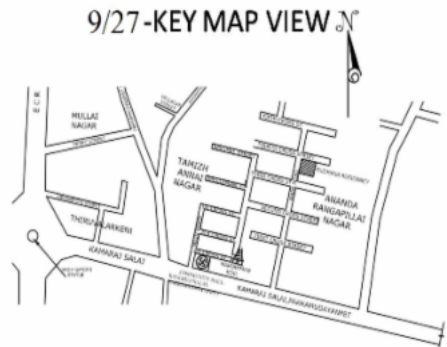

Key MAP View