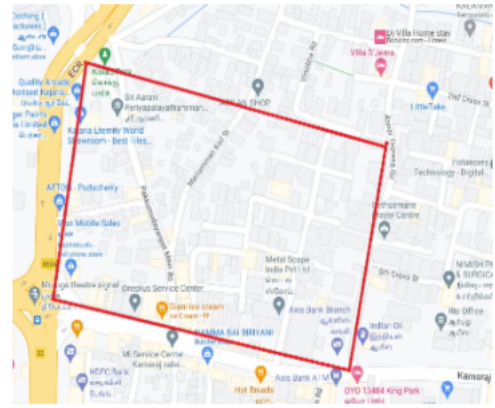

வாக்காளர் பட்டியல் 2026 U07 புதுச்சேரி

சட்டமன்றத் தொகுதியின் எண், பெயர் மற்றும் இட ஒதுக்கீடு நிலை : 9 - தட்டாஞ்சாவடி (பொது)	பாகம் எண் : 31
--	----------------

சட்டமன்றத்தொகுதி அடங்கியுள்ள பாராளுமன்றத் தொகுதியின் எண், பெயர் மற்றும் இட ஒதுக்கீடு நிலை : 1 - புதுச்சேரி (பொது)

2. பாகம் மற்றும் வாக்குச் சாவடியின் விவரங்கள்

பாகத்தில் உள்ள பிரிவுகளின் எண் மற்றும் பெயர்	
1-மெயின் ரோடு, ஆனந்தரங்கப்பிள்ளை நகர், புதுச்சேரி - 605008 2-முதல் குறுக்கு தெரு, ஆனந்த ரங்கப்பிள்ளை நகர், புதுச்சேரி - 605008 3-2வது குறுக்கு தெரு, ஆனந்த ரங்கப்பிள்ளை நகர், புதுச்சேரி - 605008 4-3வது குறுக்கு தெரு, ஆனந்த ரங்கப்பிள்ளை நகர், புதுச்சேரி - 605008 5-4வது குறுக்கு தெரு, ஆனந்த ரங்கப்பிள்ளை நகர், புதுச்சேரி - 605008 6-சுதனா ரெசிடென்சி, 4-வது குறுக்குத்தெரு, ஆனந்த ரங்கப்பிள்ளை நகர், புதுச்சேரி-605008. 7-5வது குறுக்குத் தெரு, ஆனந்த ரங்கப்பிள்ளை நகர், புதுச்சேரி - 605008 8-மாசிலாமணி வீதி, ஆனந்த ரங்கப்பிள்ளை நகர், புதுச்சேரி - 605008 9-பெருமாள் வீதி, 3வது குறுக்கு தெரு, ஆனந்த ரங்கப்பிள்ளை நகர், புதுச்சேரி - 605008 10-தமிழன்னை நகர், வினோபா நகர், புதுச்சேரி - 605008 11-முதல் குறுக்குத் தெரு, தமிழன்னை நகர், வினோபா நகர், புதுச்சேரி - 605 008 12-2வது குறுக்குத் தெரு, தமிழன்னை நகர், வினோபா நகர், புதுச்சேரி - 605008 13-புதுத்தெரு, வினோபா நகர், புதுச்சேரி - 605008	முக்கிய கிராமம் : உழவர்கரை தபால் நிலையம் : காவல் நிலையம் : மாவட்டம் : புதுச்சேரி அஞ்சல் குறியீடு :

3. வாக்குச் சாவடி விவரங்கள்

வாக்குச் சாவடியின் எண் மற்றும் பெயர் : 31 - சமுதாயக்கூடம், தமிழன்னை நகர்	வாக்குச் சாவடியின் வகை (ஆண்/பெண்/பொது)	பொது
வாக்குச் சாவடியின் முகவரி : சமுதாயக்கூடம், தமிழன்னை நகர், வினோபா நகர், புதுச்சேரி - 605008	பாகத்தில் உள்ள துணை வாக்குச்சாவடிகளின் எண்ணிக்கை :	0

4. வாக்காளர்களின் எண்ணிக்கை

தொடங்கும் வரிசை எண்	முடியும் வரிசை எண்	நிகர வாக்காளர்கள்			
		ஆண்	பெண்	மூன்றாம் பாலினம்	மொத்தம்
1	688	322	361	0	683

வாக்காளர் பதிவு அதிகாரியின்
கையொப்பம்

Nazri Naksha

Google Map View