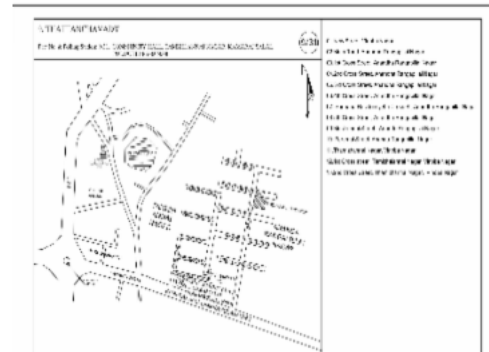

Key MAP View