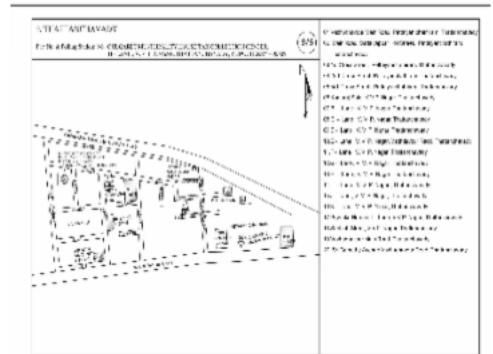

Polling Station Building Front View

Polling Station Front View

Cad View

Key MAP View

1	UIJ0217794	பெயர் : உதயகுமார் தாயார் பெயர் : மோகன்ராஜ் வீட்டு எண் : 9 வயது : 23 பாலினம் : ஆண்	புகைப்படம் உள்ளது	2	UIJ0097634	பெயர் : நாசர்அம்மாள்பீவி கணவர் பெயர் : ஓளிக்கண்மரைக்காயர் வீட்டு எண் : 12 வயது : 80 பாலினம் : பெண்	புகைப்படம் உள்ளது	3	UIJ0097642	பெயர் : லைலதல் பேகம் கணவர் பெயர் : முஹமது ஹனிப் வீட்டு எண் : 12 வயது : 56 பாலினம் : பெண்	புகைப்படம் உள்ளது
4	UIJ0097659	பெயர் : சிக்கந்தர் தந்தை பெயர் : ஓளிக்கண்மரைக்காயர் வீட்டு எண் : 12 வயது : 52 பாலினம் : ஆண்	புகைப்படம் உள்ளது	5	JTP0490276	பெயர் : நிஜாமுதீன் தந்தை பெயர் : ஓளிகன் மரைக்காயர் வீட்டு எண் : 12 வயது : 47 பாலினம் : ஆண்	புகைப்படம் உள்ளது	6	UIJ0063875	பெயர் : மொம்தீன் பாத்திமா கணவர் பெயர் : சிக்கந்தர் வீட்டு எண் : 12 வயது : 39 பாலினம் : பெண்	புகைப்படம் உள்ளது
7	UIJ0079319	பெயர் : ஆமீனா கணவர் பெயர் : நிஜாமுதீன் வீட்டு எண் : 12 வயது : 35 பாலினம் : பெண்	புகைப்படம் உள்ளது	8	UIJ0051649	பெயர் : ஜன்னதுல் பேகம் தந்தை பெயர் : முஹமது ஹனிப் வீட்டு எண் : 12 வயது : 31 பாலினம் : பெண்	புகைப்படம் உள்ளது	9	UIJ0218719	பெயர் : சிரின் நசிமா தந்தை பெயர் : சிக்கந்தர் வீட்டு எண் : 12 வயது : 21 பாலினம் : பெண்	புகைப்படம் உள்ளது
10	UIJ0189167	பெயர் : சுந்தர் தந்தை பெயர் : கிருஷ்ணன் வீட்டு எண் : 14 வயது : 67 பாலினம் : ஆண்	புகைப்படம் உள்ளது	11	UIJ0097667	பெயர் : மணி தந்தை பெயர் : ஜெயராமன் வீட்டு எண் : 16 வயது : 49 பாலினம் : ஆண்	புகைப்படம் உள்ளது	12	UIJ0223719	பெயர் : ராகேஷ் தந்தை பெயர் : மணி வீட்டு எண் : 18 வயது : 19 பாலினம் : ஆண்	புகைப்படம் உள்ளது
13	UIJ0097675	பெயர் : சண்முகநாதன் தந்தை பெயர் : பால்பாண்டியன் வீட்டு எண் : 25 வயது : 81 பாலினம் : ஆண்	புகைப்படம் உள்ளது	14	UIJ0097691	பெயர் : பால்பாண்டியன் தந்தை பெயர் : சண்முகநாதன் வீட்டு எண் : 25 வயது : 54 பாலினம் : ஆண்	புகைப்படம் உள்ளது	15	KVY0517276	பெயர் : கவிதா கணவர் பெயர் : பால்பாண்டியன் வீட்டு எண் : 25 வயது : 48 பாலினம் : பெண்	புகைப்படம் உள்ளது
16	UIJ0202374	பெயர் : சர்வேஸ்வரநாதன் தந்தை பெயர் : பால் பாண்டியன் வீட்டு எண் : 25 வயது : 24 பாலினம் : ஆண்	புகைப்படம் உள்ளது	17	UIJ0097709	பெயர் : சண்முகசுந்தரம் தந்தை பெயர் : ரங்கராஜ் வீட்டு எண் : 30 வயது : 58 பாலினம் : ஆண்	புகைப்படம் உள்ளது	18	JTP0487884	பெயர் : உமாமகேஸ்வரி கணவர் பெயர் : சண்முகசுந்தரம் வீட்டு எண் : 30 வயது : 48 பாலினம் : பெண்	புகைப்படம் உள்ளது
19	UIJ0086066	பெயர் : நந்தினி தந்தை பெயர் : சண்முகசுந்தரம் வீட்டு எண் : 30 வயது : 26 பாலினம் : பெண்	புகைப்படம் உள்ளது	20	UIJ0202333	பெயர் : தரணிதரன் தந்தை பெயர் : சண்முகசுந்தரம் வீட்டு எண் : 30 வயது : 23 பாலினம் : ஆண்	புகைப்படம் உள்ளது	21	UIJ0097725	பெயர் : உமா கணவர் பெயர் : புஷ்பராஜ் வீட்டு எண் : 32 வயது : 69 பாலினம் : பெண்	புகைப்படம் உள்ளது
S 22	LXL0262147	பெயர் : ரீட்டா என்கிற ரீட்டா மஜீரியா கணவர் பெயர் : ராஜனிகாந்த் வீட்டு எண் : 32 வயது : 58 பாலினம் : பெண்	புகைப்படம் உள்ளது	S 23	LXL0272633	பெயர் : ராஜனிகாந்த் தந்தை பெயர் : ராஜாங்கம் வீட்டு எண் : 32 வயது : 53 பாலினம் : ஆண்	புகைப்படம் உள்ளது	24	UIJ0097733	பெயர் : பாலமுருகன் தந்தை பெயர் : புஷ்பராஜ் வீட்டு எண் : 32 வயது : 48 பாலினம் : ஆண்	புகைப்படம் உள்ளது
S 25	UIJ0084194	பெயர் : வாரா ஜஸ்வரயா ரென் தந்தை பெயர் : ராஜனிகாந்த் வீட்டு எண் : 32 வயது : 27 பாலினம் : பெண்	புகைப்படம் உள்ளது	26	KVY0483669	பெயர் : ஜெகதீசன் தந்தை பெயர் : கோவிந்தசாமி வீட்டு எண் : 36 வயது : 54 பாலினம் : ஆண்	புகைப்படம் உள்ளது	27	JTP0530816	பெயர் : ஜெயக்குமார் தந்தை பெயர் : கோவிந்தசாமி வீட்டு எண் : 36 வயது : 51 பாலினம் : ஆண்	புகைப்படம் உள்ளது
28	KVY0483651	பெயர் : புனிதா கணவர் பெயர் : ஜெகதீசன் வீட்டு எண் : 36 வயது : 49 பாலினம் : பெண்	புகைப்படம் உள்ளது	29	JTP0448985	பெயர் : ஜெகதீசன் தந்தை பெயர் : கோவிந்தசாமி வீட்டு எண் : 36 வயது : 40 பாலினம் : ஆண்	புகைப்படம் உள்ளது	30	UIJ0053611	பெயர் : மகாலட்சுமி கணவர் பெயர் : ஜெகதீசன் வீட்டு எண் : 36 வயது : 36 பாலினம் : பெண்	புகைப்படம் உள்ளது