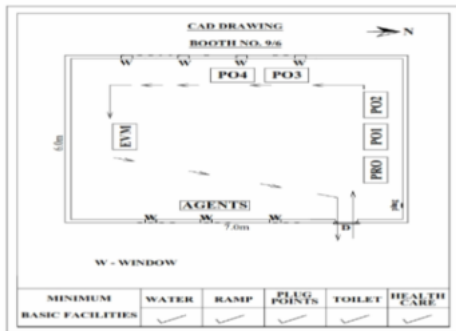

வாக்காளர் பதிவு அதிகாரியின்
கையொப்பம்

Nazri Naksha

Google Map View

Polling Station Building Front View

Polling Station Front View

Cad View

Key MAP View

1 பெயர் : முருகன் தந்தை பெயர் : ஆறுமுகம் - வீட்டு எண் : 1 வயது : 56 பாலினம் : ஆண்	UIJ0229146 புகைப்பட ம் உள்ளது	# 2 பெயர் : கனகராணி கணவர் பெயர் : முருகன் - வீட்டு எண் : 1 வயது : 46 பாலினம் : பெண்	IKU0044438 புகைப்பட ம் உள்ளது	3 பெயர் : யோகஅரசி தந்தை பெயர் : முருகன் வீட்டு எண் : 1 வயது : 22 பாலினம் : பெண்	NOG0230912 புகைப்பட ம் உள்ளது
4 பெயர் : மூர்த்தி தந்தை பெயர் : ராஜரத்தினம் வீட்டு எண் : 2 வயது : 60 பாலினம் : ஆண்	UIJ0104448 புகைப்பட ம் உள்ளது	5 பெயர் : ஞானமணி தாயார் பெயர் : மூர்த்தி வீட்டு எண் : 2 வயது : 55 பாலினம் : பெண்	UIJ0104455 புகைப்பட ம் உள்ளது	6 பெயர் : தேவநாதன் தந்தை பெயர் : மூர்த்தி வீட்டு எண் : 2 வயது : 35 பாலினம் : ஆண்	UIJ0018879 புகைப்பட ம் உள்ளது
7 பெயர் : வசந்தராஜன் தந்தை பெயர் : மூர்த்தி வீட்டு எண் : 2 வயது : 32 பாலினம் : ஆண்	UIJ0043505 புகைப்பட ம் உள்ளது	8 பெயர் : சுரோஜா தாயார் பெயர் : எல்லப்பன் வீட்டு எண் : 3 வயது : 65 பாலினம் : பெண்	UIJ0104471 புகைப்பட ம் உள்ளது	9 பெயர் : அன்னபூரணி கணவர் பெயர் : ஜனகன் வீட்டு எண் : 3 வயது : 57 பாலினம் : பெண்	UIJ0207654 புகைப்பட ம் உள்ளது
10 பெயர் : ஷகிலா தந்தை பெயர் : எல்லப்பன் வீட்டு எண் : 3 வயது : 44 பாலினம் : பெண்	JTP0505412 புகைப்பட ம் உள்ளது	11 பெயர் : அனிதா கணவர் பெயர் : ஸ்டாலின் வீட்டு எண் : 3 வயது : 42 பாலினம் : பெண்	JTP0505420 புகைப்பட ம் உள்ளது	12 பெயர் : தினகரன் தந்தை பெயர் : துரைரங்கன் வீட்டு எண் : 3 வயது : 41 பாலினம் : ஆண்	UIJ0044164 புகைப்பட ம் உள்ளது
13 பெயர் : குப்பம்மாள் தந்தை பெயர் : எல்லப்பன் வீட்டு எண் : 3 வயது : 40 பாலினம் : பெண்	JTP0447557 புகைப்பட ம் உள்ளது	14 பெயர் : பிரபா கணவர் பெயர் : தினகரன் வீட்டு எண் : 3 வயது : 40 பாலினம் : பெண்	UIJ0044172 புகைப்பட ம் உள்ளது	15 பெயர் : இளையராஜா தந்தை பெயர் : எல்லப்பன் வீட்டு எண் : 3 வயது : 34 பாலினம் : ஆண்	UIJ0018861 புகைப்பட ம் உள்ளது
16 பெயர் : சாமுண்டிஸ்வரி தந்தை பெயர் : ஸ்டாலின் வீட்டு எண் : 3 வயது : 28 பாலினம் : மூன்றாம் பாலினம்	UIJ0073734 புகைப்பட ம் உள்ளது	17 பெயர் : சுனில் குமார் தாயார் பெயர் : அனிதா வீட்டு எண் : 3 வயது : 20 பாலினம் : ஆண்	UIJ0232132 புகைப்பட ம் உள்ளது	18 பெயர் : டோரி தந்தை பெயர் : ராஜேந்திரன் வீட்டு எண் : 4 வயது : 38 பாலினம் : ஆண்	UIJ0230664 புகைப்பட ம் உள்ளது
19 பெயர் : பிளாஸ்ஸி சரோலின் ப்ரைட் கணவர் பெயர் : டோரி வீட்டு எண் : 4 வயது : 37 பாலினம் : பெண்	UHX0098103 புகைப்பட ம் உள்ளது	20 பெயர் : ஜெகநாத்கிரி தந்தை பெயர் : சுப்ரமணியன் வீட்டு எண் : 5 வயது : 50 பாலினம் : ஆண்	UIJ0104489 புகைப்பட ம் உள்ளது	21 பெயர் : பூநித்யா கணவர் பெயர் : ஜெகநாத்கிரி வீட்டு எண் : 5 வயது : 46 பாலினம் : பெண்	JTP0400531 புகைப்பட ம் உள்ளது
22 பெயர் : சந்திரகுமார் தந்தை பெயர் : பலராமலு வீட்டு எண் : 6 வயது : 59 பாலினம் : ஆண்	UIJ0190066 புகைப்பட ம் உள்ளது	23 பெயர் : மைதிலி கணவர் பெயர் : சந்திரகுமார் வீட்டு எண் : 6 வயது : 56 பாலினம் : பெண்	UIJ0190074 புகைப்பட ம் உள்ளது	24 பெயர் : கிருத்திகா தேவி தந்தை பெயர் : சந்திர குமார் வீட்டு எண் : 6 வயது : 33 பாலினம் : பெண்	UIJ0035584 புகைப்பட ம் உள்ளது
25 பெயர் : கிஷோர்குமார் தந்தை பெயர் : சந்திரகுமார் வீட்டு எண் : 6 வயது : 25 பாலினம் : ஆண்	UIJ0183996 புகைப்பட ம் உள்ளது	26 பெயர் : சசிரேகா கணவர் பெயர் : குமார் வீட்டு எண் : 7 வயது : 53 பாலினம் : பெண்	JTP0339812 புகைப்பட ம் உள்ளது	27 பெயர் : வேலு தந்தை பெயர் : மணி வீட்டு எண் : 7 வயது : 52 பாலினம் : ஆண்	UIJ0183939 புகைப்பட ம் உள்ளது
28 பெயர் : கணேசன் தந்தை பெயர் : மணி வீட்டு எண் : 7 வயது : 50 பாலினம் : ஆண்	UIJ0104505 புகைப்பட ம் உள்ளது	29 பெயர் : உஷாசங்கரி கணவர் பெயர் : வேலு வீட்டு எண் : 7 வயது : 44 பாலினம் : பெண்	JTP0526996 புகைப்பட ம் உள்ளது	30 பெயர் : சுரேஷ் ஆனந்த் தந்தை பெயர் : ராமதாஸ் வீட்டு எண் : 7 வயது : 37 பாலினம் : ஆண்	UIJ0051706 புகைப்பட ம் உள்ளது