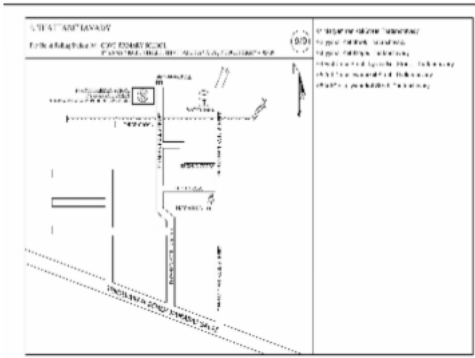

Nazri Naksha