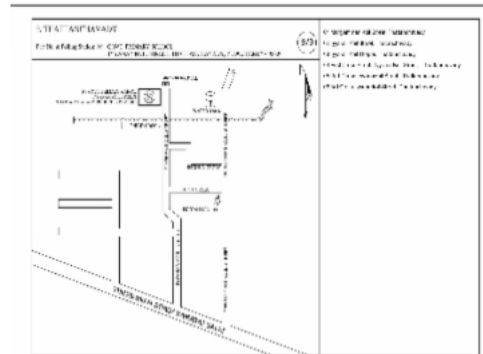

Polling Station Building Front View

Polling Station Front View

Cad View

Key MAP View

1 பெயர் : புஷ்பா கணவர் பெயர் : மணி வீட்டு எண் : 1 வயது : 64 பாலினம் : பெண் புகைப்படம் உள்ளது	UIJ0113787	2 பெயர் : சுப்ரமணி தந்தை பெயர் : நாராயணன் வீட்டு எண் : 1 வயது : 52 பாலினம் : ஆண் புகைப்படம் உள்ளது	UIJ0105080	3 பெயர் : ஜெயக்குமார் தந்தை பெயர் : சன்னியாசி வீட்டு எண் : 1 வயது : 50 பாலினம் : ஆண் புகைப்படம் உள்ளது	UIJ0105098
4 பெயர் : கௌரி கணவர் பெயர் : சுப்ரமணி வீட்டு எண் : 1 வயது : 47 பாலினம் : பெண் புகைப்படம் உள்ளது	FYK1543842	5 பெயர் : மஞ்சு கணவர் பெயர் : ஜெயக்குமார் வீட்டு எண் : 1 வயது : 45 பாலினம் : பெண் புகைப்படம் உள்ளது	JTP0449306	6 பெயர் : பிரகாஷ் தந்தை பெயர் : மணி வீட்டு எண் : 1 வயது : 40 பாலினம் : ஆண் புகைப்படம் உள்ளது	UIJ0113811
7 பெயர் : விஸ்வநாதன் தந்தை பெயர் : சுப்ரமணி வீட்டு எண் : 1 வயது : 23 பாலினம் : ஆண் புகைப்படம் உள்ளது	UIJ0203430	8 பெயர் : பூஜா பூர் தந்தை பெயர் : ஜெயக்குமார் வீட்டு எண் : 1 வயது : 22 பாலினம் : பெண் புகைப்படம் உள்ளது	UIJ0208850	9 பெயர் : செல்வம் தந்தை பெயர் : ராகவன் வீட்டு எண் : 3 வயது : 45 பாலினம் : ஆண் புகைப்படம் உள்ளது	JTP0348482
10 பெயர் : செசரியா மேரி கணவர் பெயர் : செல்வம் வீட்டு எண் : 3 வயது : 44 பாலினம் : பெண் புகைப்படம் உள்ளது	MZY4674735	11 பெயர் : சத்தியா கணவர் பெயர் : வெங்கடேசன் வீட்டு எண் : 3 வயது : 38 பாலினம் : பெண் புகைப்படம் உள்ளது	UIJ0044115	12 பெயர் : சம்பத் பாதுகாவலர் : வெங்கடேசன் வீட்டு எண் : 3 வயது : 38 பாலினம் : ஆண் புகைப்படம் உள்ளது	UIJ0007781
13 பெயர் : வெங்கடேசன் தந்தை பெயர் : வேலன் வீட்டு எண் : 3A வயது : 41 பாலினம் : ஆண் புகைப்படம் உள்ளது	JTP0410555	14 பெயர் : தனலட்சுமி கணவர் பெயர் : பச்சையமுத்து வீட்டு எண் : 4 வயது : 81 பாலினம் : பெண் புகைப்படம் உள்ளது	UIJ0120725	15 பெயர் : குமுதவல்லி கணவர் பெயர் : சண்முகம் வீட்டு எண் : 5 வயது : 84 பாலினம் : பெண் புகைப்படம் உள்ளது	UIJ0120733
16 பெயர் : அன்பரசு தந்தை பெயர் : சண்முகம் வீட்டு எண் : 5 வயது : 66 பாலினம் : ஆண் புகைப்படம் உள்ளது	UIJ0120741	17 பெயர் : சீனுவாசன் தந்தை பெயர் : தாண்டவராயன் வீட்டு எண் : 5 வயது : 65 பாலினம் : ஆண் புகைப்படம் உள்ளது	JTP0503409	18 பெயர் : நாகராணி கணவர் பெயர் : சீனுவாசன் வீட்டு எண் : 5 வயது : 62 பாலினம் : பெண் புகைப்படம் உள்ளது	JTP0503433
19 பெயர் : சாந்தி கணவர் பெயர் : அன்பரசு வீட்டு எண் : 5 வயது : 60 பாலினம் : பெண் புகைப்படம் உள்ளது	UIJ0120758	20 பெயர் : உமாமகேஸ்வரி கணவர் பெயர் : வடிவேலு வீட்டு எண் : 5 வயது : 42 பாலினம் : பெண் புகைப்படம் உள்ளது	JTP0349043	21 பெயர் : மல்லிகாம்பாள் கணவர் பெயர் : கிருஷ்ணவேணி வீட்டு எண் : 6 வயது : 78 பாலினம் : பெண் புகைப்படம் உள்ளது	UIJ0120774
22 பெயர் : அஜ்மல் தந்தை பெயர் : ஷாபுதீன் வீட்டு எண் : 6 வயது : 39 பாலினம் : ஆண் புகைப்படம் உள்ளது	TUI0284182	23 பெயர் : ஜாஹிதா கணவர் பெயர் : அஜ்மல் வீட்டு எண் : 6 வயது : 37 பாலினம் : பெண் புகைப்படம் உள்ளது	UIJ0065938	24 பெயர் : அர்ஷ்யா தந்தை பெயர் : அஜ்மல் வீட்டு எண் : 6 வயது : 19 பாலினம் : பெண் புகைப்படம் உள்ளது	UIJ0224642
25 பெயர் : திருநாவுக்கரசு தந்தை பெயர் : பக்கிரி வீட்டு எண் : 7 வயது : 64 பாலினம் : ஆண் புகைப்படம் உள்ளது	CMS0268888	26 பெயர் : சாந்தி கணவர் பெயர் : திருநாவுக்கரசு வீட்டு எண் : 7 வயது : 62 பாலினம் : பெண் புகைப்படம் உள்ளது	CMS0268797	27 பெயர் : சாமுண்டீஸ்வரி கணவர் பெயர் : வெங்கடேசன் வீட்டு எண் : 7 வயது : 54 பாலினம் : பெண் புகைப்படம் உள்ளது	UIJ0120816
28 பெயர் : வடிவேலு தந்தை பெயர் : முனிசாமி வீட்டு எண் : 7 வயது : 45 பாலினம் : ஆண் புகைப்படம் உள்ளது	UIJ0020057	29 பெயர் : ராஜமாணிக்கம் தந்தை பெயர் : ரங்கநாதன் வீட்டு எண் : 8 வயது : 60 பாலினம் : ஆண் புகைப்படம் உள்ளது	UIJ0068775	S பெயர் : வேதநாயகி கணவர் பெயர் : கணேசன் வீட்டு எண் : 8 வயது : 57 பாலினம் : பெண் புகைப்படம் உள்ளது	JTP0314625