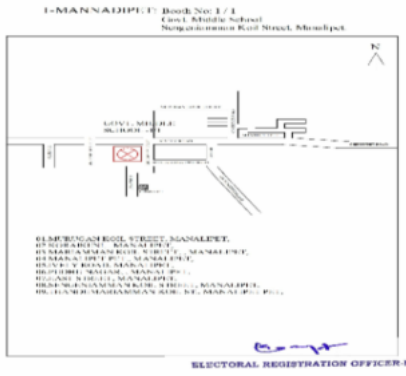

Nazri Naksha