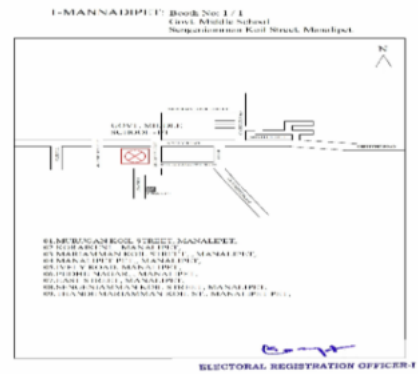

Key MAP View