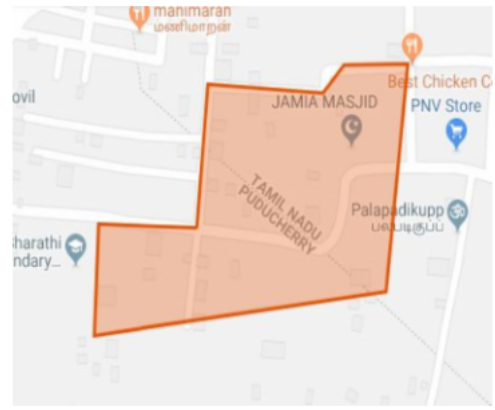

3. வாக்குச் சாவடி விவரங்கள்

வாக்குச் சாவடியின் எண் மற்றும் பெயர் :	வாக்குச் சாவடியின் வகை (ஆண்/பெண்/பொது)	பொது
11 - அரசு உயர்நிலைப்பள்ளி (மேற்கு)		
வாக்குச் சாவடியின் முகவரி :	பாகத்தில் உள்ள துணை வாக்குச்சாவடிகளின் எண்ணிக்கை :	0
அரசு உயர்நிலைப்பள்ளி, மண்ணாடிப்பட்டு பாதை, திருக்கனூர், புதுச்சேரி - 605501		

4. வாக்காளர்களின் எண்ணிக்கை

தொடங்கும் வரிசை எண்	முடியும் வரிசை எண்	நிகர வாக்காளர்கள்			
		ஆண்	பெண்	மூன்றாம் பாலினம்	மொத்தம்
1	1016	471	537	0	1008

வாக்காளர் பதிவு அதிகாரியின்
கையொப்பம்

Nazri Naksha

Google Map View