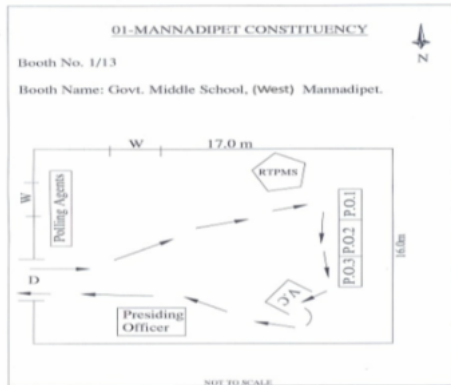

3. வாக்குச் சாவடி விவரங்கள்		
வாக்குச் சாவடியின் எண் மற்றும் பெயர் : 13 - அரசு நடுநிலைப்பள்ளி (மேற்கு)	வாக்குச் சாவடியின் வகை (ஆண்/பெண்/பொது)	பொது
வாக்குச் சாவடியின் முகவரி : அரசு நடுநிலைப்பள்ளி, வினாயகர் கோயில் வீதி, மண்ணாடிப்பட்டு, புதுச்சேரி - 605501	பாகத்தில் உள்ள துணை வாக்குச்சாவடிகளின் எண்ணிக்கை :	0

4. வாக்காளர்களின் எண்ணிக்கை					
தொடங்கும் வரிசை எண்	முடியும் வரிசை எண்	நிகர வாக்காளர்கள்			
		ஆண்	பெண்	மூன்றாம் பாலினம்	மொத்தம்
1	621	287	323	0	610

வாக்காளர் பதிவு அதிகாரியின்
கையொப்பம்

Nazri Naksha

Google Map View

Polling Station Building Front View

Polling Station Front View

Cad View

Key MAP View

சட்டமன்றத் தொகுதியின் எண் மற்றும் பெயர் : 1-மண்ணாடிப்பட்டு, புதுச்சேரி - 605501
பிரிவு எண் மற்றும் பெயர் 1-பிள்ளையார் கோயில் வீதி, மண்ணாடிப்பட்டு, புதுச்சேரி - 605501