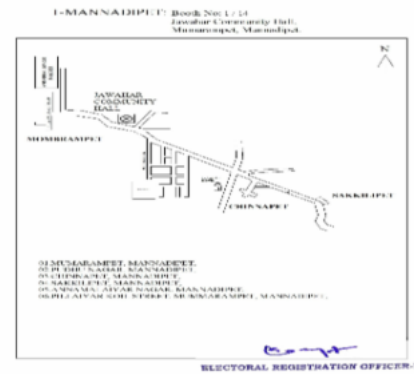

Cad View

Key MAP View