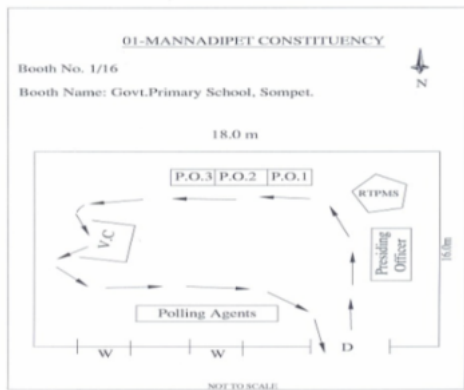

Google Map View

Polling Station Building Front View

Polling Station Front View

Cad View

Key MAP View

1 பெயர் : தட்சணாமூர்த்தி தந்தை பெயர்: அரிபுத்திரி வீட்டு எண் : 1 வயது : 57 பாலினம் : ஆண்	XDQ0002329	புகைப்படம் உள்ளது	2 பெயர் : கோவிந்தம்மாள் கணவர் பெயர்: தட்சணாமூர்த்தி வீட்டு எண் : 1 வயது : 52 பாலினம் : பெண்	XDQ0002311	புகைப்படம் உள்ளது	3 பெயர் : தெய்வானை கணவர் பெயர்: வாசுதேவன் வீட்டு எண் : 1 வயது : 47 பாலினம் : பெண்	XDQ0007054	புகைப்படம் உள்ளது
4 பெயர் : ஜெயராமன் தந்தை பெயர்: ராமலிங்கம் வீட்டு எண் : 1 வயது : 43 பாலினம் : ஆண்	DGL0194928	புகைப்படம் உள்ளது	5 பெயர் : வீரமுத்து தந்தை பெயர்: பன்னீர் வீட்டு எண் : 1 வயது : 35 பாலினம் : ஆண்	XDQ0007062	புகைப்படம் உள்ளது	6 பெயர் : சூர்யாதேவி கணவர் பெயர்: வீரமுத்து வீட்டு எண் : 1 வயது : 31 பாலினம் : பெண்	XDQ0100859	புகைப்படம் உள்ளது
7 பெயர் : சதீஷ் தந்தை பெயர்: தட்சணாமூர்த்தி வீட்டு எண் : 1 வயது : 30 பாலினம் : ஆண்	XDQ0066563	புகைப்படம் உள்ளது	8 பெயர் : மணிகண்டன் தந்தை பெயர்: சுப்புராயன் வீட்டு எண் : 1 வயது : 27 பாலினம் : ஆண்	XDQ0096388	புகைப்படம் உள்ளது	9 பெயர் : மணிமாலா கணவர் பெயர்: ஜெயராமன் வீட்டு எண் : 1-A வயது : 39 பாலினம் : பெண்	XDQ0066803	புகைப்படம் உள்ளது
10 பெயர் : சுப்பராயன் தந்தை பெயர்: சின்னையா வீட்டு எண் : 2 வயது : 58 பாலினம் : ஆண்	XDQ0156174	புகைப்படம் உள்ளது	11 பெயர் : நாவம்மாள் கணவர் பெயர்: சுப்புராயன் வீட்டு எண் : 2 வயது : 47 பாலினம் : பெண்	DGL0207258	புகைப்படம் உள்ளது	12 பெயர் : ராஜீ தந்தை பெயர்: சண்முகம் வீட்டு எண் : 3 வயது : 61 பாலினம் : ஆண்	XDQ0156216	புகைப்படம் உள்ளது
13 பெயர் : கணேஷ் தந்தை பெயர்: சண்முகம் வீட்டு எண் : 3 வயது : 54 பாலினம் : ஆண்	XDQ0156257	புகைப்படம் உள்ளது	14 பெயர் : பாஸ்கரன் தந்தை பெயர்: சண்முகம் வீட்டு எண் : 3 வயது : 53 பாலினம் : ஆண்	XDQ0156265	புகைப்படம் உள்ளது	15 பெயர் : செந்தில்குமார் தந்தை பெயர்: ராஜு வீட்டு எண் : 3 வயது : 24 பாலினம் : ஆண்	XDQ0232793	புகைப்படம் உள்ளது
16 பெயர் : ரஞ்சித் தந்தை பெயர்: ராஜு வீட்டு எண் : 3 வயது : 22 பாலினம் : ஆண்	XDQ0255133	புகைப்படம் உள்ளது	17 பெயர் : தனலட்சுமி என்கிற இரிசம்மாள் கணவர் பெயர்: மண்ணாங்கட்டி என்கிற பீமராசு வீட்டு எண் : 5 வயது : 66 பாலினம் : பெண்	XDQ0155309	புகைப்படம் உள்ளது	18 பெயர் : இலட்சுமி கணவர் பெயர்: தேவநாதன் வீட்டு எண் : 6 வயது : 47 பாலினம் : பெண்	XDQ0155341	புகைப்படம் உள்ளது
19 பெயர் : குமரவேல் தந்தை பெயர்: சக்கரவர்த்தி வீட்டு எண் : 6 வயது : 41 பாலினம் : ஆண்	XDQ0053439	புகைப்படம் உள்ளது	20 பெயர் : அமுர்தவள்ளி கணவர் பெயர்: குமரவேல் வீட்டு எண் : 6 வயது : 38 பாலினம் : பெண்	DGL0270470	புகைப்படம் உள்ளது	21 பெயர் : வெங்கடேசன் தந்தை பெயர்: தேவநாதன் வீட்டு எண் : 6 வயது : 28 பாலினம் : ஆண்	XDQ0091603	புகைப்படம் உள்ளது
22 பெயர் : விஜயலட்சுமி கணவர் பெயர்: வெங்கடேசன் வீட்டு எண் : 6 வயது : 24 பாலினம் : பெண்	XDQ0232397	புகைப்படம் உள்ளது	# 23 பெயர் : குமரேசன் தந்தை பெயர்: குமரவேல் வீட்டு எண் : 6 வயது : 21 பாலினம் : ஆண்	XDQ0257782	புகைப்படம் உள்ளது	24 பெயர் : ரவிந்தர் தந்தை பெயர்: குமரவேல் வீட்டு எண் : 6 வயது : 19 பாலினம் : ஆண்	XDQ0274001	புகைப்படம் உள்ளது
25 பெயர் : பார்த்திபன் தந்தை பெயர்: தட்சணாமூர்த்தி வீட்டு எண் : 7 வயது : 33 பாலினம் : ஆண்	XDQ0034793	புகைப்படம் உள்ளது	26 பெயர் : மாலா கணவர் பெயர்: மோகன் வீட்டு எண் : 8 வயது : 44 பாலினம் : பெண்	DGL0218610	புகைப்படம் உள்ளது	27 பெயர் : மீனாட்சி கணவர் பெயர்: உத்திராசு வீட்டு எண் : 8 வயது : 41 பாலினம் : பெண்	DGL0194878	புகைப்படம் உள்ளது
28 பெயர் : கார்த்திகன் தந்தை பெயர்: மகாதேவன் வீட்டு எண் : 8 வயது : 27 பாலினம் : ஆண்	XDQ0096321	புகைப்படம் உள்ளது	29 பெயர் : ராஜேஷ் தந்தை பெயர்: மோகன் வீட்டு எண் : 8 வயது : 26 பாலினம் : ஆண்	XDQ0108043	புகைப்படம் உள்ளது	30 பெயர் : ராஜேஸ்வரி தந்தை பெயர்: உத்திராசு வீட்டு எண் : 08 வயது : 24 பாலினம் : பெண்	XDQ0232835	புகைப்படம் உள்ளது