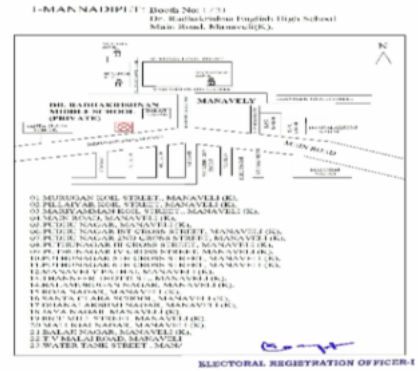

Cad View

Key MAP View