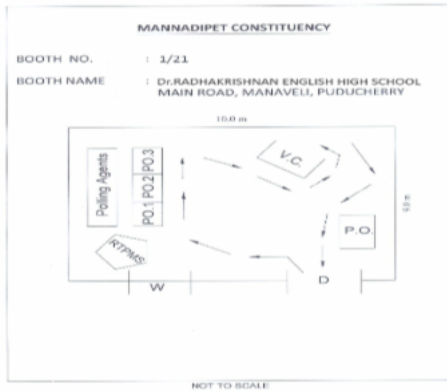

Cad View

Key MAP View